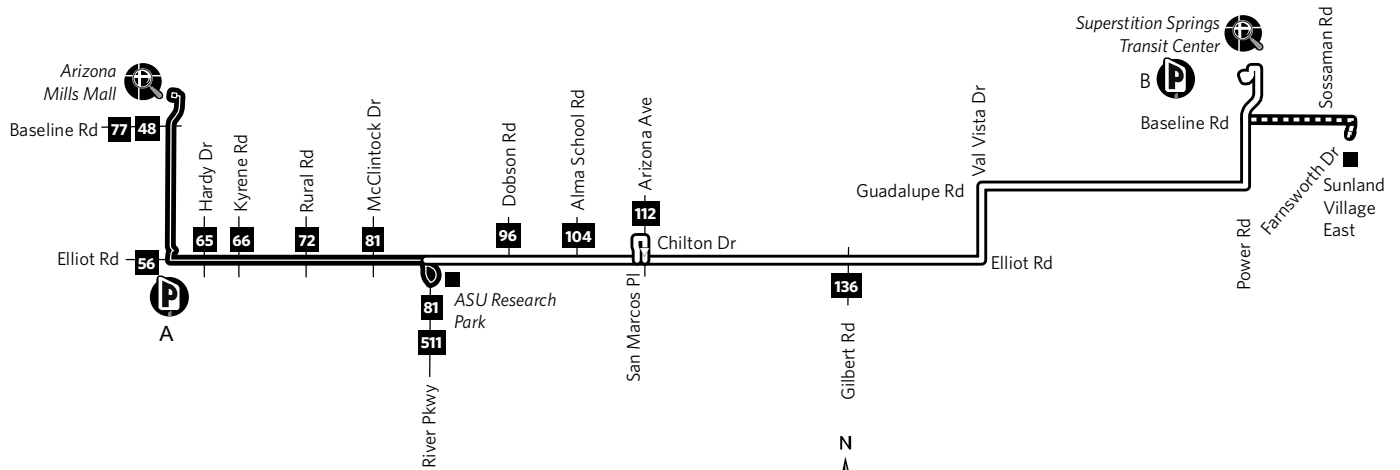

Route 108 — Elliot Rd

P Park-and-Ride
 A Costco, SE corner of Priest Dr and Elliot Rd
 B Superstition Springs Transit Center NW corner of Power Rd and US 60
 A Costco, esquina sureste de Priest Dr y Elliot Rd
 B Centro de Transporte Superstition Springs esquina noroeste de Power Rd y Carretera US 60

Light type indicates AM times. **Bold type indicates PM times.** *Texto normal indica los horarios de la mañana. Texto remarcado indica los horarios de la tarde.*

Route 108 — Elliot Rd

Sunday Eastbound Domingo, Rumbo al este

Sunday Westbound Domingo, Rumbo al oeste

ASU RESEARCH PARK	ELLIOT AT RURAL	PRIEST AT ELLIOT	ARIZONA MILLS MALL
5:02	5:08	5:14	5:24
6:02	6:08	6:14	6:24
7:02	7:08	7:14	7:24
8:02	8:08	8:14	8:24
9:02	9:08	9:14	9:24
10:02	10:08	10:14	10:24
11:02	11:08	11:14	11:24
12:02	12:08	12:14	12:24
1:02	1:08	1:14	1:24
2:02	2:08	2:14	2:24
3:02	3:08	3:14	3:24
4:02	4:08	4:14	4:24
5:02	5:08	5:14	5:24
6:02	6:08	6:14	6:24
7:02	7:08	7:14	7:24
8:02	8:08	8:14	8:24
9:02	9:08	9:14	9:24
10:02	10:08	10:14	10:24

**Destino...
¡Cultura y
Creatividad!**

Centro de la Ciudad de Mesa

Tome la ruta local de autobús 40, el servicio LINK, ó el servicio de circulación BUZZ.

Light type indicates AM times. **Bold type indicates PM times.** Texto normal indica los horarios de la mañana. **Texto remarcado indica los horarios de la tarde.**
Use su teléfono celular para tener acceso a los mapas y horarios en ValleyMetro.org.