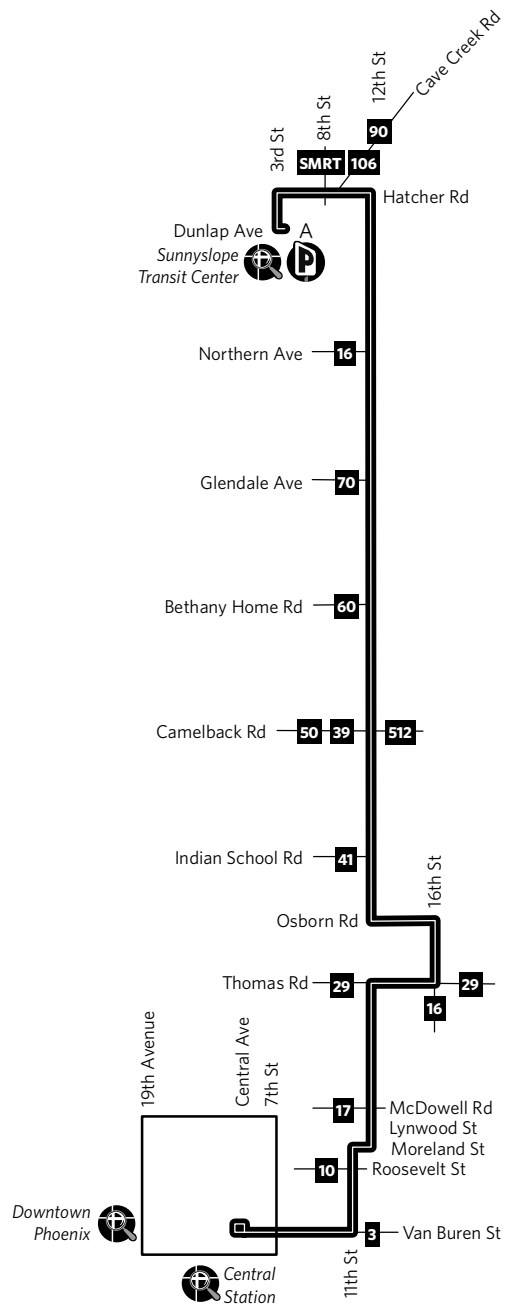

Route 12 — 12th Street

P Park-and-Ride
 A Sunnyslope Transit Center, ½ block south of Dunlap Ave on 3rd St
 A Centro de Transporte Sunnyslope, ½ cuadra al Sur de Dunlap Ave en 3rd St

See fold-out map for routes serving this area.
 Vea el mapa desplegable para las rutas que sirven esta área.

Light type indicates AM times. **Bold type indicates PM times.** *Texto normal indica los horarios de la mañana. Texto remarcado indica los horarios de la tarde.*

Route 12 – 12th Street

Monday-Friday Northbound Lunes a Viernes, Rumbo al norte

Monday-Friday Southbound Lunes a Viernes, Rumbo al sur

SUNNYSLOPE TRANS CTR	12TH ST AT GLENDALE	12TH ST AT CAMELBACK	12TH ST AT THOMAS	11TH ST AT VAN BUREN	CENTRAL STATION
5:14	5:27	5:34	5:45	5:53	6:00
5:41	5:54	6:01	6:15	6:24	6:31
6:09	6:23	6:31	6:45	6:54	7:01
6:39	6:53	7:01	7:15	7:24	7:31
7:09	7:23	7:31	7:45	7:54	8:01
7:39	7:53	8:01	8:15	8:24	8:31
8:09	8:23	8:31	8:45	8:54	9:01
9:09	9:23	9:31	9:45	9:54	10:01
10:09	10:23	10:31	10:45	10:54	11:01
11:09	11:23	11:31	11:45	11:54	12:01
11:45	11:59	12:07	12:21	12:30	12:37
12:09	12:23	12:31	12:45	12:54	1:01
12:45	12:59	1:07	1:21	1:30	1:37
1:09	1:23	1:31	1:45	1:54	2:01
1:45	1:59	2:07	2:21	2:30	2:37
2:14	2:28	2:36	2:50	2:59	3:06
2:39	2:53	3:01	3:15	3:24	3:31
3:09	3:23	3:31	3:45	3:54	4:01
3:39	3:53	4:01	4:15	4:24	4:31
4:09	4:23	4:31	4:45	4:54	5:01
4:39	4:53	5:01	5:15	5:24	5:31
5:09	5:23	5:31	5:45	5:54	6:01
6:09	6:23	6:31	6:45	6:54	7:01
7:13	7:26	7:33	7:45	7:53	8:00
8:13	8:26	8:33	8:45	8:53	9:00
9:13	9:26	9:33	9:45	9:53	10:00