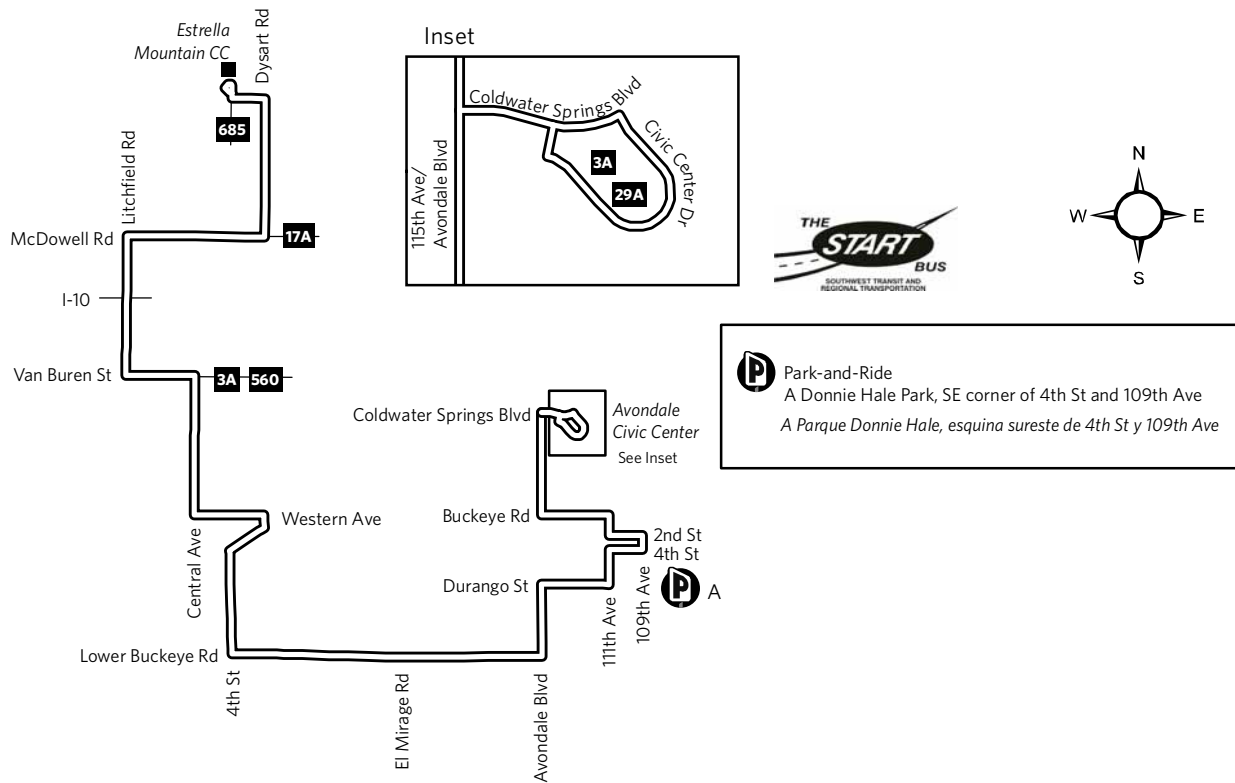

Route 131 — START

Monday-Friday Eastbound Lunes a Viernes, Rumbo al este

ESTRELLA MTN COMM COLLEGE	LITCHFIELD AT VAN BUREN	VAN BUREN AT CENTRAL	CENTRAL AT WESTERN	4TH ST AT LOWER BUCKEYE RD	LOWER BUCKEYE AT EL MIRAGE	111 AVE AT 4TH ST	AVONDALE CIVIC CTR
5:10	5:26	5:28	5:31	5:37	5:40	5:45	5:54
6:10	6:26	6:28	6:31	6:37	6:40	6:45	6:54
7:10	7:26	7:28	7:31	7:37	7:40	7:45	7:54
8:10	8:26	8:28	8:31	8:37	8:40	8:45	8:54
9:10	9:26	9:28	9:31	9:37	9:40	9:45	9:54
10:10	10:26	10:28	10:31	10:37	10:40	10:45	10:54
11:10	11:26	11:28	11:31	11:37	11:40	11:45	11:54
12:10	12:26	12:28	12:31	12:37	12:40	12:45	12:54
1:10	1:26	1:28	1:31	1:37	1:40	1:45	1:54
2:10	2:26	2:28	2:31	2:37	2:40	2:45	2:54
3:10	3:26	3:28	3:31	3:37	3:40	3:45	3:54
4:10	4:26	4:28	4:31	4:37	4:40	4:45	4:54
5:10	5:26	5:28	5:31	5:37	5:40	5:45	5:54
6:10	6:26	6:28	6:31	6:37	6:40	6:45	6:54

Monday-Friday Westbound Lunes a Viernes, Rumbo al oeste

AVONDALE CIVIC CTR	111 AVE AT 4TH ST	LOWER BUCKEYE AT EL MIRAGE	4TH ST AT LOWER BUCKEYE RD	CENTRAL AT WESTERN	VAN BUREN AT CENTRAL	LITCHFIELD AT VAN BUREN	ESTRELLA MTN COMM COLLEGE
5:57	6:09	6:14	6:17	6:24	6:27	6:30	6:38
6:57	7:09	7:14	7:17	7:24	7:27	7:30	7:38
7:57	8:09	8:14	8:17	8:24	8:27	8:30	8:38
8:57	9:09	9:14	9:17	9:24	9:27	9:30	9:38
9:57	10:09	10:14	10:17	10:24	10:27	10:30	10:38
10:57	11:09	11:14	11:17	11:24	11:27	11:30	11:38
11:57	12:09	12:14	12:17	12:24	12:27	12:30	12:38
12:57	1:09	1:14	1:17	1:24	1:27	1:30	1:38
1:57	2:09	2:14	2:17	2:24	2:27	2:30	2:38
2:57	3:09	3:14	3:17	3:24	3:27	3:30	3:38
3:57	4:09	4:14	4:17	4:24	4:27	4:30	4:38
4:57	5:09	5:14	5:17	5:24	5:27	5:30	5:38
5:57	6:09	6:14	6:17	6:24	6:27	6:30	6:38
6:57	7:09	7:14	7:17	7:24	7:27	7:30	7:38

Light type indicates AM times. **Bold type indicates PM times.** Texto normal indica los horarios de la mañana. **Texto remarcado indica los horarios de la tarde.**