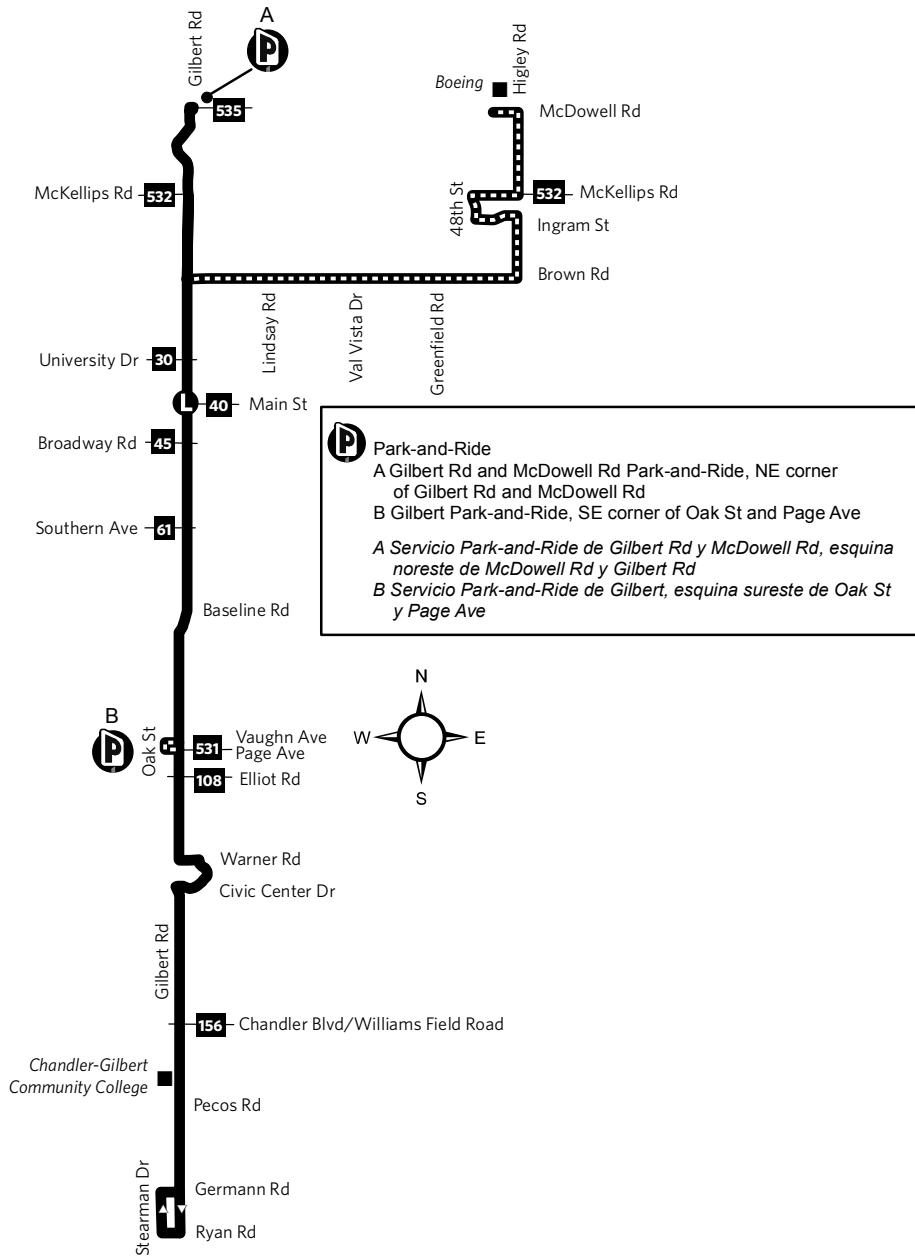

Route 136 — Gilbert Rd

Route 136 — Gilbert Rd

Monday-Friday Northbound Lunes a Viernes, Rumbo al norte

GILBERT RD AT GERMANN RD	GILBERT RD AT CHANDLER BLVD	GILBERT RD AT CIVIC CTR	ELLIOT AT GILBERT RD	GILBERT PARK-AND-RIDE	GILBERT RD AT BASELINE	GILBERT RD AT BROADWAY	UNIVERSITY AT GILBERT RD	GILBERT/MCDOWELL PARK-AND-RIDE	LINDSAY AT BROWN	BROWN AT GREENFIELD	BOEING
	4:28	4:35	4:41		4:47	4:54	4:59	5:06			
	4:37	4:44	4:50	4:56	5:02	5:09	5:14		5:20	5:25	5:38
	4:53	5:00	5:06		5:12	5:19	5:24				
	5:23	5:30	5:36		5:42	5:49	5:54	6:01			
	5:37	5:44	5:50	5:56	6:02	6:09	6:14		6:20	6:26	6:39
6:13	6:21	6:27	6:34		6:42	6:49	6:54	7:01			
6:43	6:51	6:57	7:04		7:12	7:19	7:24	7:31			
7:13	7:21	7:27	7:34		7:42	7:49	7:54	8:01			
7:43	7:51	7:57	8:04		8:12	8:19	8:24	8:31			
8:13	8:21	8:27	8:34		8:42	8:49	8:54	9:01			
8:43	8:51	8:57	9:04		9:12	9:19	9:24	9:31			
9:13	9:21	9:27	9:34		9:42	9:49	9:54	10:01			
9:43	9:51	9:57	10:04		10:12	10:19	10:24	10:31			
10:13	10:21	10:27	10:34		10:42	10:49	10:54	11:01			
10:43	10:51	10:57	11:04		11:12	11:19	11:24	11:31			
11:13	11:21	11:27	11:34		11:42	11:49	11:54	12:01			
11:43	11:51	11:57	12:04		12:12	12:19	12:24	12:31			
12:13	12:21	12:27	12:34		12:42	12:49	12:54	1:01			
12:43	12:51	12:57	1:04		1:12	1:19	1:24	1:31			
1:13	1:21	1:27	1:34		1:42	1:49	1:54	2:01			
1:43	1:51	1:57	2:04		2:12	2:19	2:24	2:31			
2:13	2:21	2:27	2:34		2:42	2:49	2:54	3:01			
2:43	2:51	2:57	3:04		3:12	3:19	3:24	3:31			
3:13	3:21	3:27	3:34		3:42	3:49	3:54	4:01			
3:43	3:51	3:57	4:04		4:12	4:19	4:24	4:31			
4:13	4:21	4:27	4:34		4:42	4:49	4:54		5:00	5:06	5:19
4:53	5:01	5:07	5:14		5:22	5:29	5:34	5:41			
5:13	5:21	5:27	5:34		5:42	5:49	5:54		6:00	6:06	6:19
5:43	5:51	5:57	6:04		6:12	6:19	6:24	6:31			
6:13	6:21	6:27	6:34		6:42	6:49	6:54	7:01			