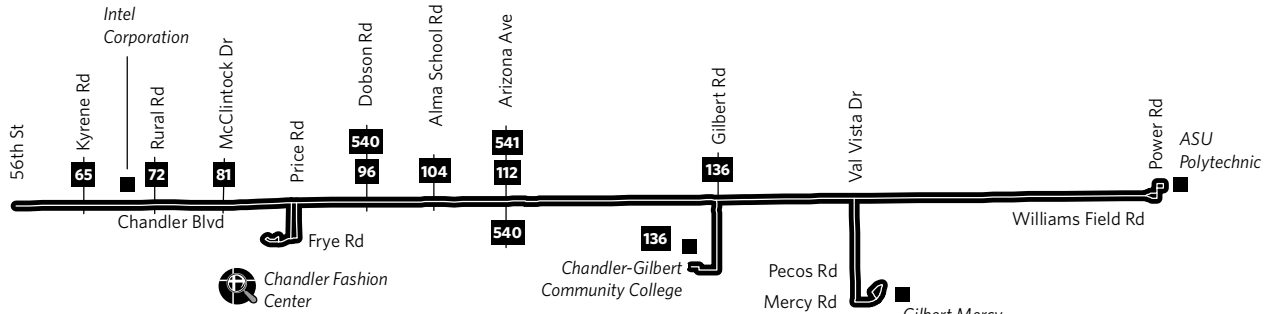

Route 156 — Chandler Blvd/Williams Field Road

ON THE MOVE
PARTNERS IN PROGRESS

The Regional Transportation Partners logo is used to denote projects in the Regional Transportation Plan.

El logotipo de Regional Transportation Partners es utilizado para denotar los proyectos del plan regional de transporte.

See fold-out map for routes serving this area.
Vea el mapa desplegable para las rutas que sirven esta área.

Monday-Friday Eastbound Lunes a Viernes, Rumbo al este

56TH ST AT CHANDLER	RURAL AT CHANDLER	CHANDLER FASHION CTR	DOBSON AT CHANDLER	ARIZONA AVE AT CHANDLER	CHANDLER-GILBERT COMM COLLEGE	GILBERT MERCY HOSP	WILLIAMS FIELD AT HIGLEY	ASU POLYTECHNIC
		5:03	5:08	5:15	5:26	5:38	5:44	5:52
		5:33	5:38	5:45	5:56	6:09	6:16	6:25
5:49	5:56	6:03	6:10	6:18	6:31	6:45	6:52	7:01
6:17	6:25	6:33	6:40	6:48	7:01	7:15	7:22	7:31
6:47	6:55	7:03	7:10	7:18	7:31	7:45	7:52	8:01
7:17	7:25	7:33	7:40	7:48	8:01	8:15	8:22	8:31
7:47	7:55	8:03	8:10	8:18	8:31	8:45	8:52	9:01
8:17	8:25	8:33	8:40	8:48	9:01	9:13	9:19	9:27
8:47	8:55	9:03	9:08	9:15	9:26	9:38	9:44	9:52
9:19	9:26	9:33	9:38	9:45	9:56	10:08	10:14	10:22
9:49	9:56	10:03	10:08	10:15	10:26	10:38	10:44	10:52
10:19	10:26	10:33	10:38	10:45	10:56	11:08	11:14	11:22
10:49	10:56	11:03	11:08	11:15	11:26	11:38	11:44	11:52
11:19	11:26	11:33	11:38	11:45	11:56	12:08	12:14	12:22
11:49	11:56	12:03	12:08	12:15	12:26	12:38	12:44	12:52
12:19	12:26	12:33	12:38	12:45	12:56	1:08	1:14	1:22
12:49	12:56	1:03	1:08	1:15	1:26	1:38	1:44	1:52
1:19	1:26	1:33	1:38	1:45	1:56	2:08	2:14	2:22
1:49	1:56	2:03	2:08	2:15	2:26	2:38	2:44	2:52
2:19	2:26	2:33	2:38	2:45	2:56	3:09	3:16	3:25
2:49	2:56	3:03	3:10	3:18	3:31	3:45	3:52	4:01
3:17	3:25	3:33	3:40	3:48	4:01	4:15	4:22	4:31
3:47	3:55	4:03	4:10	4:18	4:31	4:45	4:52	5:01
4:17	4:25	4:33	4:40	4:48	5:01	5:15	5:22	5:31
4:47	4:55	5:03	5:10	5:18	5:31	5:45	5:52	6:01
5:17	5:25	5:33	5:40	5:48	6:01	6:13	6:19	6:27
5:47	5:55	6:03	6:08	6:15	6:26	6:38	6:44	6:52
6:19	6:26	6:33	6:38	6:45	6:56	7:08	7:14	7:22