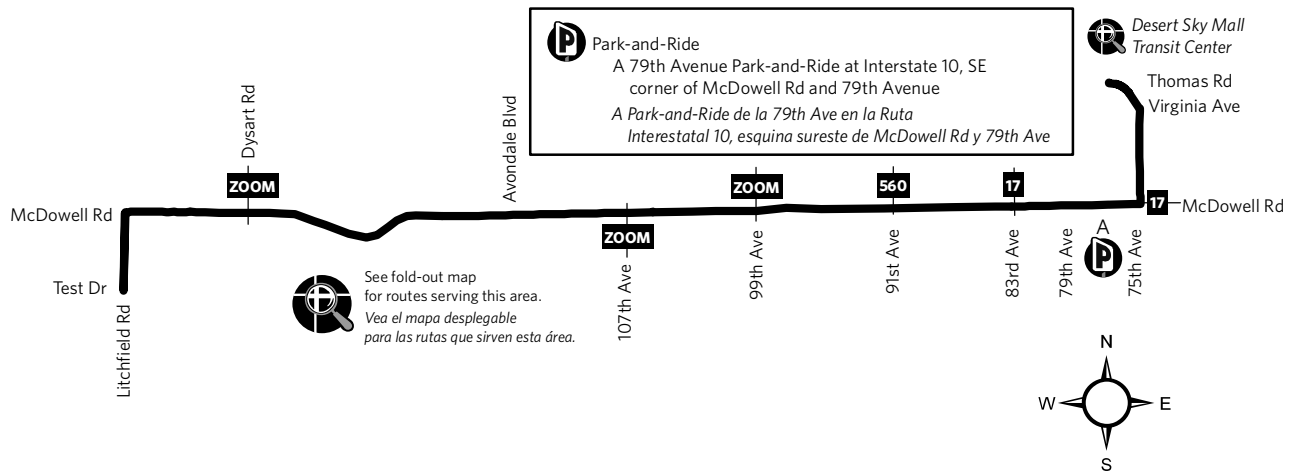

Route 17A — Avondale

Monday-Friday Eastbound Lunes a Viernes, Rumbo al este

MCDOWELL AT LITCHFIELD RD	MCDOWELL AT 107TH AVE	83RD AVE AT MCDOWELL RD	DESERT SKY MALL
4:46	4:58	5:07	5:15
5:46	5:58	6:07	6:15
6:46	6:58	7:07	7:15
7:46	7:58	8:07	8:15
8:46	8:58	9:07	9:15
9:46	9:58	10:07	10:15
10:46	10:58	11:07	11:15
11:46	11:58	12:07	12:15
12:46	12:58	1:07	1:15
1:46	1:58	2:07	2:15
2:46	2:58	3:07	3:15
3:46	3:58	4:07	4:15
4:46	4:58	5:07	5:15
5:46	5:58	6:07	6:15
6:46	6:58	7:07	7:15

Monday-Friday Westbound Lunes a Viernes, Rumbo al oeste

DESERT SKY MALL	83RD AVE AT MCDOWELL RD	MCDOWELL AT 107TH AVE	MCDOWELL AT LITCHFIELD RD
5:00	5:08	5:17	5:29
6:00	6:08	6:17	6:29
7:00	7:08	7:17	7:29
8:00	8:08	8:17	8:29
9:00	9:08	9:17	9:29
10:00	10:08	10:17	10:29
11:00	11:08	11:17	11:29
12:00	12:08	12:17	12:29
1:00	1:08	1:17	1:29
2:00	2:08	2:17	2:29
3:00	3:08	3:17	3:29
4:00	4:08	4:17	4:29
5:00	5:08	5:17	5:29
6:00	6:08	6:17	6:29
7:00	7:08	7:17	7:29

Route 17A — Avondale

Saturday Eastbound Sábado, Rumbo al este

MCDOWELL AT LITCHFIELD RD	MCDOWELL AT 107TH AVE	83RD AVE AT MCDOWELL RD	DESERT SKY MALL
5:46	5:58	6:07	6:15
6:46	6:58	7:07	7:15
7:46	7:58	8:07	8:15
8:46	8:58	9:07	9:15
9:46	9:58	10:07	10:15
10:46	10:58	11:07	11:15
11:46	11:58	12:07	12:15
12:46	12:58	1:07	1:15
1:46	1:58	2:07	2:15
2:46	2:58	3:07	3:15
3:46	3:58	4:07	4:15
4:46	4:58	5:07	5:15
5:46	5:58	6:07	6:15
6:46	6:58	7:07	7:15

Saturday Westbound Sábado, Rumbo al oeste

DESERT SKY MALL	83RD AVE AT MCDOWELL RD	MCDOWELL AT 107TH AVE	MCDOWELL AT LITCHFIELD RD
6:00	6:08	6:17	6:29
7:00	7:08	7:17	7:29
8:00	8:08	8:17	8:29
9:00	9:08	9:17	9:29
10:00	10:08	10:17	10:29
11:00	11:08	11:17	11:29
12:00	12:08	12:17	12:29
1:00	1:08	1:17	1:29
2:00	2:08	2:17	2:29
3:00	3:08	3:17	3:29
4:00	4:08	4:17	4:29
5:00	5:08	5:17	5:29
6:00	6:08	6:17	6:29
7:00	7:08	7:17	7:29