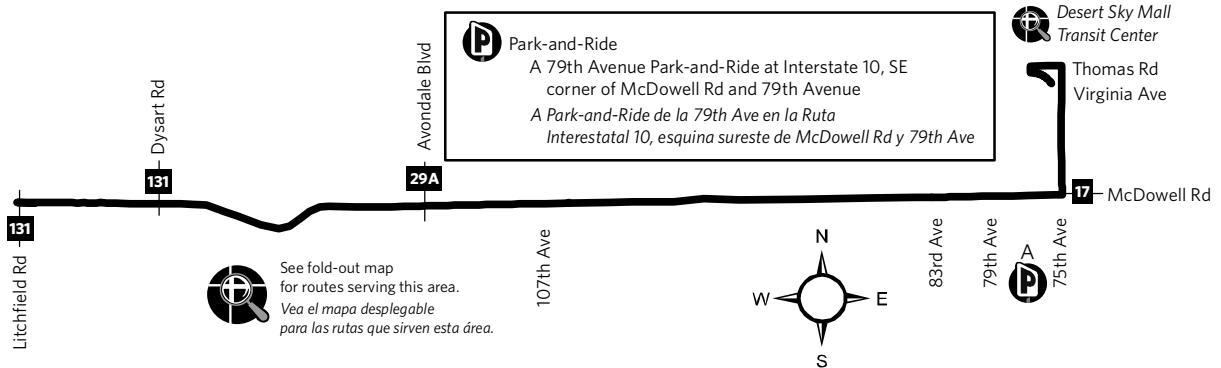

Route 17A — Avondale

Monday-Friday Eastbound Lunes a Viernes, Rumbo al este

MCDOWELL AT LITCHFIELD RD	MCDOWELL AT 107TH AVE	83RD AVE AT MCDOWELL RD	DESERT SKY MALL
4:46	4:58	5:07	5:15
5:46	5:58	6:07	6:15
6:46	6:58	7:07	7:15
7:46	7:58	8:07	8:15
8:46	8:58	9:07	9:15
9:46	9:58	10:07	10:15
10:46	10:58	11:07	11:15
11:46	11:58	12:07	12:15
12:46	12:58	1:07	1:15
1:46	1:58	2:07	2:15
2:46	2:58	3:07	3:15
3:46	3:58	4:07	4:15
4:46	4:58	5:07	5:15
5:46	5:58	6:07	6:15
6:46	6:58	7:07	7:15

Monday-Friday Westbound Lunes a Viernes, Rumbo al oeste

DESERT SKY MALL	83RD AVE AT MCDOWELL RD	MCDOWELL AT 107TH AVE	MCDOWELL AT LITCHFIELD RD
5:00	5:08	5:17	5:29
6:00	6:08	6:17	6:29
7:00	7:08	7:17	7:29
8:00	8:08	8:17	8:29
9:00	9:08	9:17	9:29
10:00	10:08	10:17	10:29
11:00	11:08	11:17	11:29
12:00	12:08	12:17	12:29
1:00	1:08	1:17	1:29
2:00	2:08	2:17	2:29
3:00	3:08	3:17	3:29
4:00	4:08	4:17	4:29
5:00	5:08	5:17	5:29
6:00	6:08	6:17	6:29
7:00	7:08	7:17	7:29

Saturday Eastbound Sábado, Rumbo al este

MCDOWELL AT LITCHFIELD RD	MCDOWELL AT 107TH AVE	83RD AVE AT MCDOWELL RD	DESERT SKY MALL
5:46	5:58	6:07	6:15
6:46	6:58	7:07	7:15
7:46	7:58	8:07	8:15
8:46	8:58	9:07	9:15
9:46	9:58	10:07	10:15
10:46	10:58	11:07	11:15
11:46	11:58	12:07	12:15

Use su teléfono celular para tener acceso a los mapas y horarios en ValleyMetro.org.

Route 17A — Avondale

Saturday Eastbound Sábado, Rumbo al este

MCDOWELL AT LITCHFIELD RD	MCDOWELL AT 107TH AVE	83RD AVE AT MCDOWELL RD	DESERT SKY MALL
<i>(continued / continua)</i>			
12:46	12:58	1:07	1:15
1:46	1:58	2:07	2:15
2:46	2:58	3:07	3:15
3:46	3:58	4:07	4:15
4:46	4:58	5:07	5:15
5:46	5:58	6:07	6:15
6:46	6:58	7:07	7:15