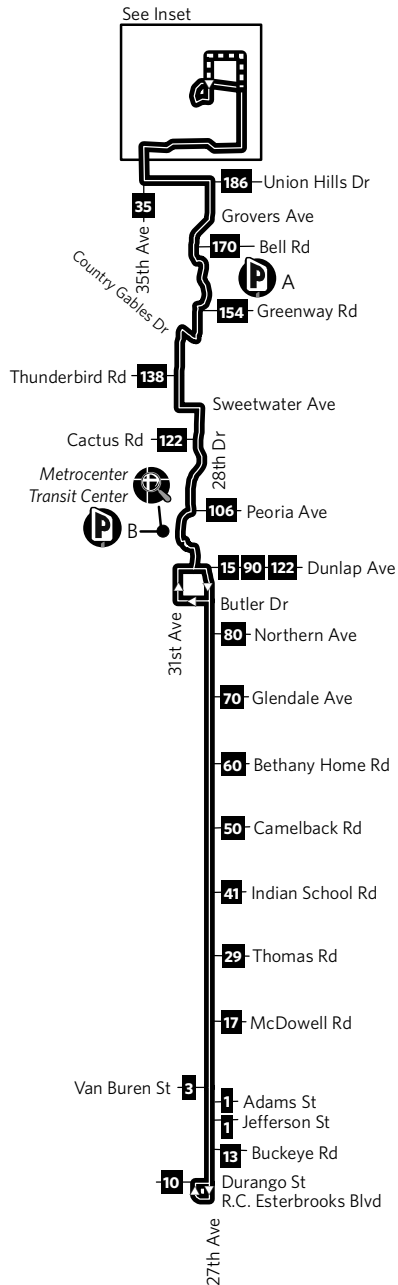

Route 27 — 27th Avenue

Park-and-Ride

A Bell Rd/I-17 (Deer Valley) Park-and-Ride, SW corner of Bell Rd and I-17 (Boards on 29th Ave.)

B Metrocenter Transit Center, SW corner of mall parking lot

A Bell Rd/I-17 (Deer Valley) Park-and-Ride, esquina suroeste de Bell Rd y I-17 (El autobús se aborda en 29th Ave.)

B Centro de Transporte Metrocenter, esquina suroeste del estacionamiento del centro comercial

See fold-out map for routes serving this area.
Vea el mapa desplegable para las rutas que sirven esta área.