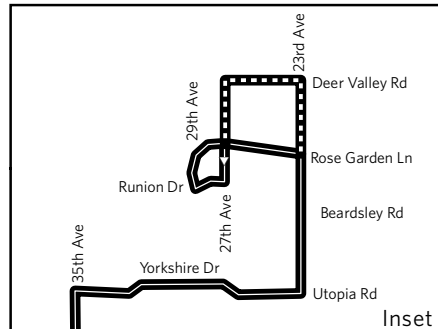

Route 27 — 27th Avenue

Park-and-Ride

A Bell Rd/I-17 (Deer Valley) Park-and-Ride, SW corner of Bell Rd and I-17 (Boards on 29th Ave.)

B Metrocenter Transit Center, SW corner of mall parking lot

A Bell Rd/I-17 (Deer Valley) Park-and-Ride, esquina suroeste de Bell Rd y I-17 (El autobús se aborda en 29th Ave.)

B Centro de Transporte Metrocenter, esquina suroeste del estacionamiento del centro comercial

See fold-out map for routes serving this area.
Vea el mapa desplegable para las rutas que sirven esta área.