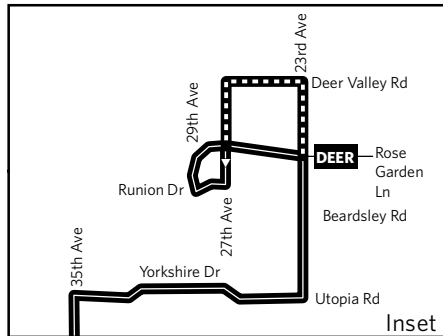

Route 27 — 27th Avenue

P Park-and-Ride
 A Bell Rd/I-17 (Deer Valley) Park-and-Ride, SW corner of Bell Rd and I-17 (Boards on 29th Ave.)
 B Metrocenter Transit Center, SW corner of mall parking lot
 A Bell Rd/I-17 (Deer Valley) Park-and-Ride, esquina suroeste de Bell Rd y I-17 (El autobús se abornda en 29th Ave.)
 B Centro de Transporte Metrocenter, esquina suroeste del estacionamiento del centro comercial

See fold-out map for routes serving this area.
 Vea el mapa desplegable para las rutas que sirven esta área.

Light type indicates AM times. **Bold type indicates PM times.** *Texto normal indica los horarios de la mañana. Texto remarcado indica los horarios de la tarde.*