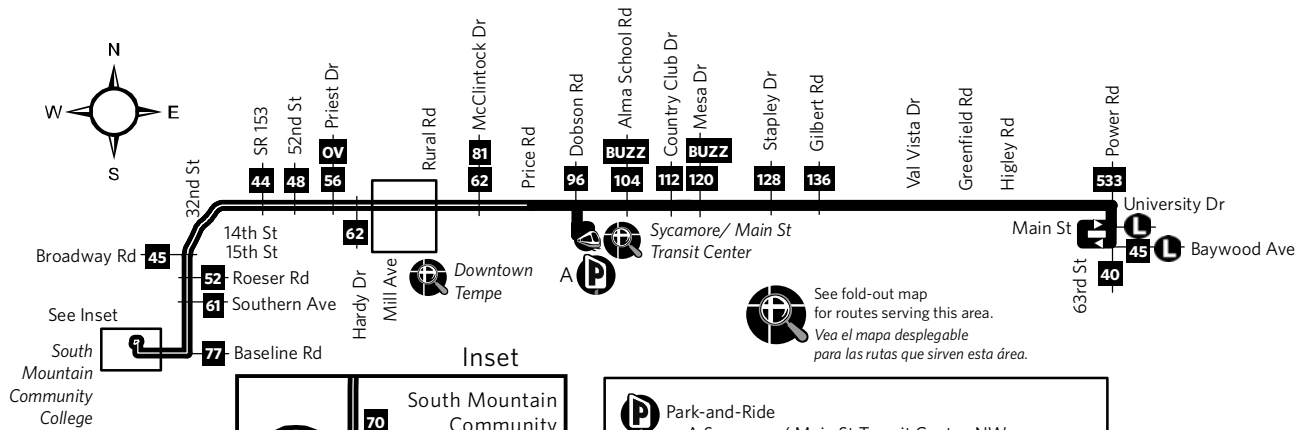

# Route 30 — University

**NOTICE:**  
Route 30 no longer serves 52nd Street south of University Drive. This area is now part of Route 48. Route 77 serves South Mountain Community College weekdays only.

**AVISO:**  
La Ruta 30 ya no da servicio a la calle 52nd Street al sur de University Drive. Esta área es ahora parte de la Ruta 48. La Ruta 77 da servicio a South Mountain Sólo entre semana los días del Colegio Comunitario.

## Route 30 — University

## Destino...¡Festival Musical!

Distrito Tempe Mill Avenue

Tome el tranvía ligero METRO a la estación Mill Ave/3rd Street, ó tome las rutas locales de autobús 48, 62, 65, 66, 72, FLASH ó los circuladores Orbit Earth, Jupiter, Mars, Mercury o Venus.