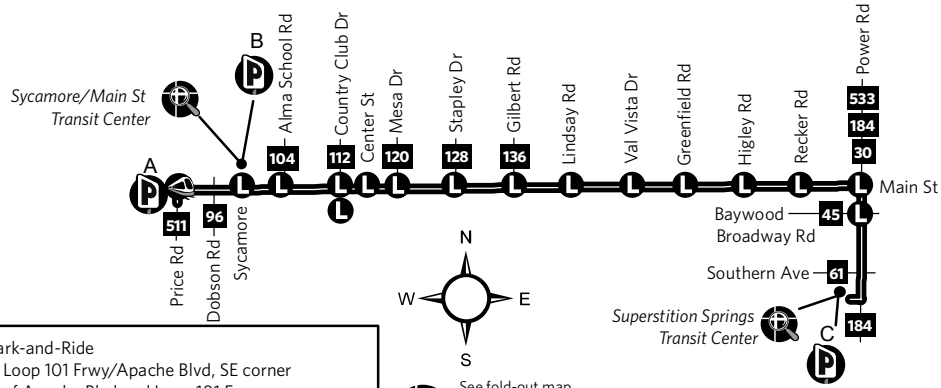

Route 40 — Apache/Main St

P Park-and-Ride
 A Loop 101 Frwy/Apache Blvd, SE corner of Apache Blvd and Loop 101 Frwy
 B Sycamore/ Main St Transit Center, NW corner of Main St and Sycamore
 C Superstition Springs Transit Center, NW corner of Power Rd and US-60

A Estacionamiento Carretera 101 y Apache Blvd, esquina sureste de Apache Blvd y Carretera 101
 B Centro de Transporte Sycamore y Main St, esquina noroeste de Main St y Sycamore
 C Centro de Transporte Superstition Springs esquina noroeste de Power Rd y Carretera US 60

Sunday Westbound Domingo, Rumbo al oeste

SUPERSTITION SPRINGS CTR	MAIN AT POWER RD	MAIN AT GREENFIELD	MAIN AT GILBERT RD	MAIN AT MESA DR	COUNTRY CLUB AT MAIN	MAIN ST AT SYCAMORE	APACHE AT PRICE
6:03	6:14	6:22	6:30	6:37	6:43	6:50	6:56
6:33	6:44	6:52	7:00	7:07	7:13	7:20	7:26
7:03	7:14	7:22	7:30	7:37	7:43	7:50	7:56
7:33	7:44	7:52	8:00	8:07	8:13	8:20	8:26
8:03	8:14	8:22	8:30	8:37	8:43	8:50	8:56
8:36	8:47	8:55	9:03	9:09	9:14	9:20	9:25
9:10	9:19	9:26	9:33	9:39	9:44	9:50	9:55
9:40	9:49	9:56	10:03	10:09	10:14	10:20	10:25
10:10	10:19	10:26	10:33	10:39	10:44	10:50	10:55
10:40	10:49	10:56	11:03	11:09	11:14	11:20	11:25
11:10	11:19	11:26	11:33	11:39	11:44	11:50	11:55
11:40	11:49	11:56	12:03	12:09	12:14	12:20	12:25
12:06	12:15	12:22	12:29	12:36	12:43	12:50	12:56
12:29	12:40	12:49	12:58	1:06	1:13	1:20	1:26
12:59	1:10	1:19	1:28	1:36	1:43	1:50	1:56
1:29	1:40	1:49	1:58	2:06	2:13	2:20	2:26
1:59	2:10	2:19	2:28	2:36	2:43	2:50	2:56
2:29	2:40	2:49	2:58	3:06	3:13	3:20	3:26
2:59	3:10	3:19	3:28	3:36	3:43	3:50	3:56
3:29	3:40	3:49	3:58	4:06	4:13	4:20	4:26
3:59	4:10	4:19	4:28	4:36	4:43	4:50	4:56
4:29	4:40	4:49	4:58	5:06	5:13	5:20	5:26
4:59	5:10	5:19	5:28	5:36	5:43	5:50	5:56
5:29	5:40	5:49	5:58	6:06	6:13	6:20	6:26