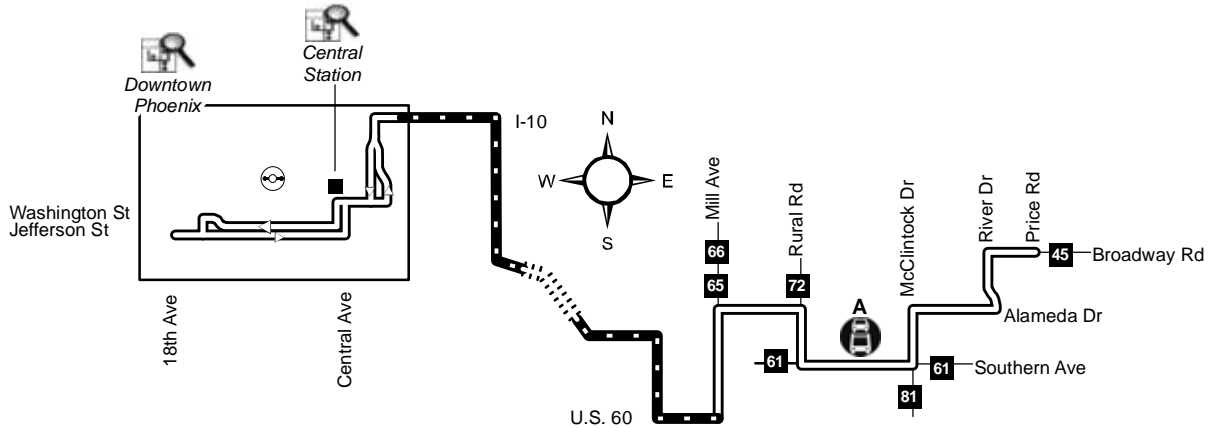

Route 520 — Tempe Express

See fold-out map for routes serving this area.
Vea el mapa desplegable para las rutas que sirven esta área.

Park-and-Ride
A Grace Community Church, NW corner of Southern and Dorsey

Park-and-Ride
A Iglesia Comunitaria Grace, esquina noroeste de Southern y Dorsey

Monday-Friday AM Inbound Lunes a Viernes, de llegada por la mañana

BROADWAY AT PRICE	MCCLINTOCK AT ALAMEDA	RURAL AT SOUTHERN	SOUTHERN AT MILL AVE	CENTRAL AT VAN BUREN	17TH AVE AT JEFFERSON
5:40	5:46	5:52	6:01	*6:26	*6:33
6:23	6:31	6:38	6:47	*7:12	*7:19
6:49	6:57	7:04	7:13	*7:38	*7:45
7:32	7:40	7:47	7:56	*8:21	*8:28

Monday-Friday PM Outbound Lunes a Viernes, de salida por la tarde

18TH AVE AT JEFFERSON	CENTRAL AT VAN BUREN	SOUTHERN AT MILL AVE	RURAL AT SOUTHERN	MCCLINTOCK AT ALAMEDA	PRICE AT BROADWAY
4:04	4:14	*4:51	*4:59	*5:07	*5:11
4:35	4:45	*5:22	*5:30	*5:38	*5:42
5:10	5:20	*5:57	*6:04	*6:10	*6:14
6:04	6:14	*6:42	*6:48	*6:53	*6:57

Light type indicates AM times. **Bold type indicates PM times.** Texto normal indica los horarios de la mañana. **Texto remarcado indica los horarios de la tarde.**

Use su teléfono celular para tener acceso a los mapas y horarios en ValleyMetro.org.