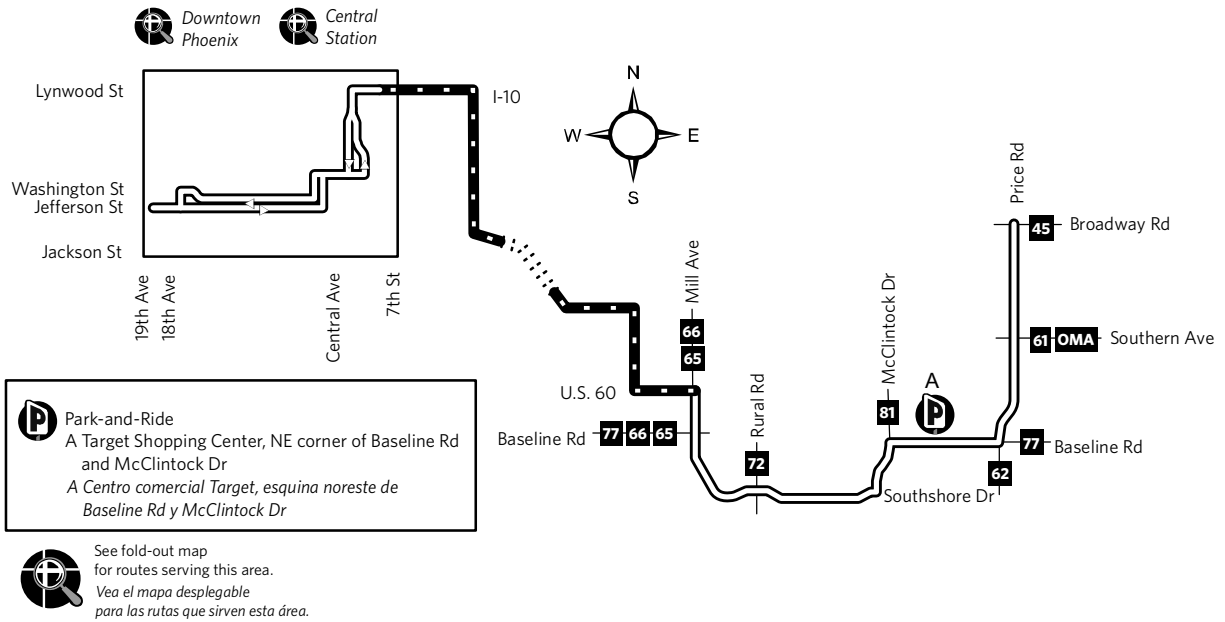

# Route 521 — Tempe Express

## Monday-Friday AM Inbound Lunes a Viernes, de llegada por la mañana

BROADWAY AT PRICE	BASELINE AT PRICE	MCCLINTOCK AT BASELINE	SOUTHSHORE AT LAKESHORE	MILL AT BASELINE	CENTRAL AT VAN BUREN	17TH AVE AT JEFFERSON
5:32	5:38	5:42	5:47	5:54	*6:17	*6:24
5:55	6:01	6:05	6:10	6:17	*6:45	*6:52
6:31	6:37	6:41	6:47	6:54	*7:23	*7:30
6:41	6:47	6:51	6:57	7:04	*7:33	*7:40
6:51	6:57	7:01	7:07	7:14	*7:43	*7:50
7:06	7:12	7:16	7:22	7:29	*7:58	*8:05
7:21	7:27	7:31	7:37	7:44	*8:13	*8:20

## Monday-Friday PM Outbound Lunes a Viernes, de salida por la tarde

18TH AVE AT JEFFERSON	CENTRAL AT VAN BUREN	MILL AT BASELINE	SOUTHSHORE AT LAKESHORE	BASELINE AT MCCLINTOCK	BASELINE AT PRICE	PRICE AT BROADWAY
4:05	4:15	*4:50	*4:58	*5:03	*5:08	*5:14
4:15	4:25	*5:00	*5:08	*5:13	*5:18	*5:24
4:38	4:48	*5:23	*5:31	*5:36	*5:41	*5:47
4:52	5:02	*5:37	*5:45	*5:50	*5:55	*6:01
5:12	5:22	*5:57	*6:04	*6:09	*6:14	*6:20
6:05	6:15	*6:42	*6:48	*6:53	*6:58	*7:04

Light type indicates AM times. **Bold type indicates PM times.** Texto normal indica los horarios de la mañana. **Texto remarcado indica los horarios de la tarde.**

Use su teléfono celular para tener acceso a los mapas y horarios en ValleyMetro.org.