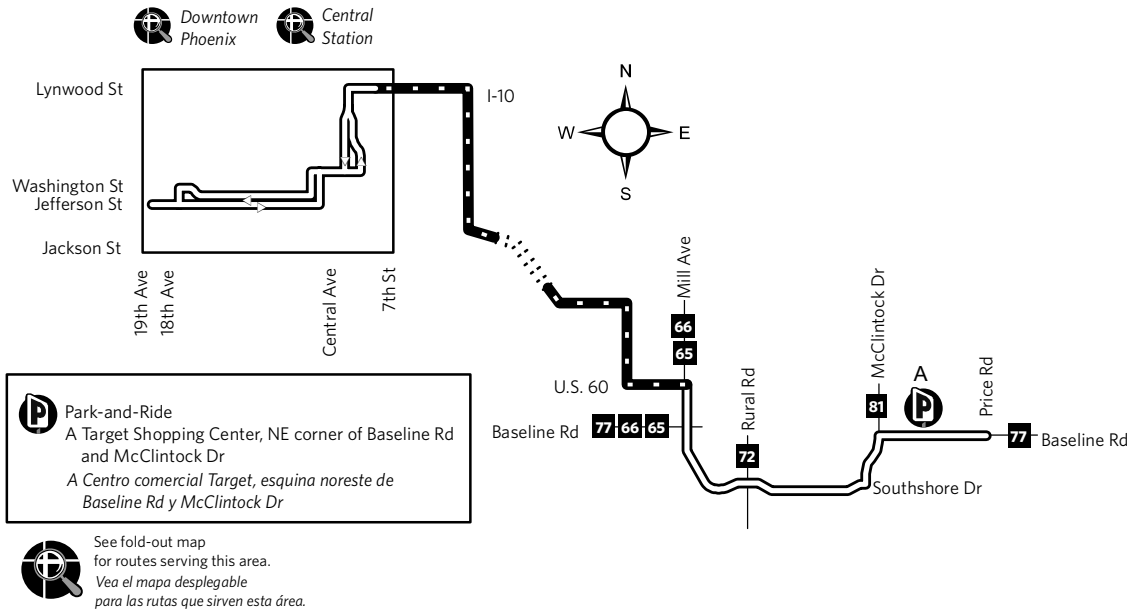

Route 521 — Tempe Express

Monday-Friday AM Inbound Lunes a Viernes, de llegada por la mañana

BASELINE AT PRICE	MCCLINTOCK AT BASELINE	SOUTHSHORE AT LAKESHORE	MILL AT BASELINE	CENTRAL AT VAN BUREN	17TH AVE AT JEFFERSON
5:38	5:42	5:47	5:54	* 6:17	* 6:24
6:01	6:05	6:10	6:17	* 6:45	* 6:52
6:37	6:41	6:47	6:54	* 7:23	* 7:30
6:47	6:51	6:57	7:04	* 7:33	* 7:40
6:57	7:01	7:07	7:14	* 7:43	* 7:50
7:12	7:16	7:22	7:29	* 7:58	* 8:05
7:27	7:31	7:37	7:44	* 8:13	* 8:20

Monday-Friday PM Outbound Lunes a Viernes, de salida por la tarde

18TH AVE AT JEFFERSON	CENTRAL AT VAN BUREN	MILL AT BASELINE	SOUTHSHORE AT LAKESHORE	BASELINE AT MCCLINTOCK	BASELINE AT PRICE
4:05	4:15	* 4:50	* 4:58	* 5:03	* 5:08
4:15	4:25	* 5:00	* 5:08	* 5:13	* 5:18
4:38	4:48	* 5:23	* 5:31	* 5:36	* 5:41
4:52	5:02	* 5:37	* 5:45	* 5:50	* 5:55
5:12	5:22	* 5:57	* 6:04	* 6:09	* 6:14
6:05	6:15	* 6:42	* 6:48	* 6:53	* 6:58

* These time points are estimated and should not be used to coordinate transfers. *Estos horarios de paradas son estimaciones sobre las horas de llegada y no deben usarse para coordinar los transbordos.*