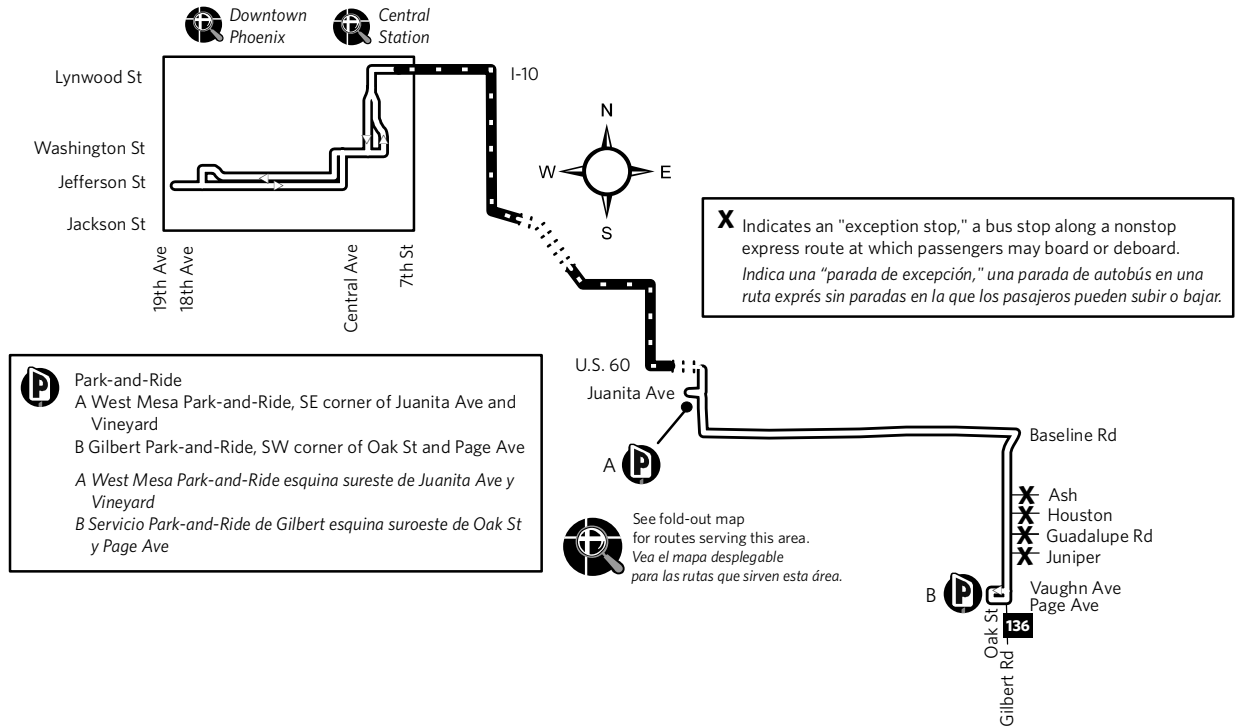

Route 531 — Mesa/Gilbert Express

Monday-Friday AM Inbound Lunes a Viernes, de llegada por la mañana

GILBERT PARK-AND-RIDE	GILBERT RD AT ASH ST	WEST MESA PARK-AND-RIDE	CENTRAL AT VAN BUREN	17TH AVE AT JEFFERSON
5:24	5:29	5:45	* 6:17	* 6:24
5:39	5:44	6:00	* 6:32	* 6:39
6:09	6:14	6:30	* 7:02	* 7:09
6:24	6:29	6:45	* 7:17	* 7:24
6:39	6:44	7:00	* 7:32	* 7:39
7:09	7:14	7:30	* 8:02	* 8:09
7:24	7:29	7:45	* 8:17	* 8:24
7:39	7:44	8:00	* 8:32	* 8:39

Monday-Friday PM Outbound Lunes a Viernes, de salida por la tarde

18TH AVE AT JEFFERSON	CENTRAL AT VAN BUREN	WEST MESA PARK-AND-RIDE	GILBERT RD AT ASH ST	GILBERT PARK-AND-RIDE
3:30	3:40	* 4:10	* 4:24	* 4:30
4:00	4:10	* 4:40	* 4:54	* 5:00
4:20	4:30	* 5:00	* 5:14	* 5:20
4:40	4:50	* 5:20	* 5:34	* 5:40
4:55	5:05	* 5:35	* 5:49	* 5:55
5:15	5:25	* 5:55	* 6:09	* 6:15
5:50	6:00	* 6:30	* 6:44	* 6:50

* These time points are estimated and should not be used to coordinate transfers. *Estos horarios de paradas son estimaciones sobre las horas de llegada y no deben usarse para coordinar los transbordos.*