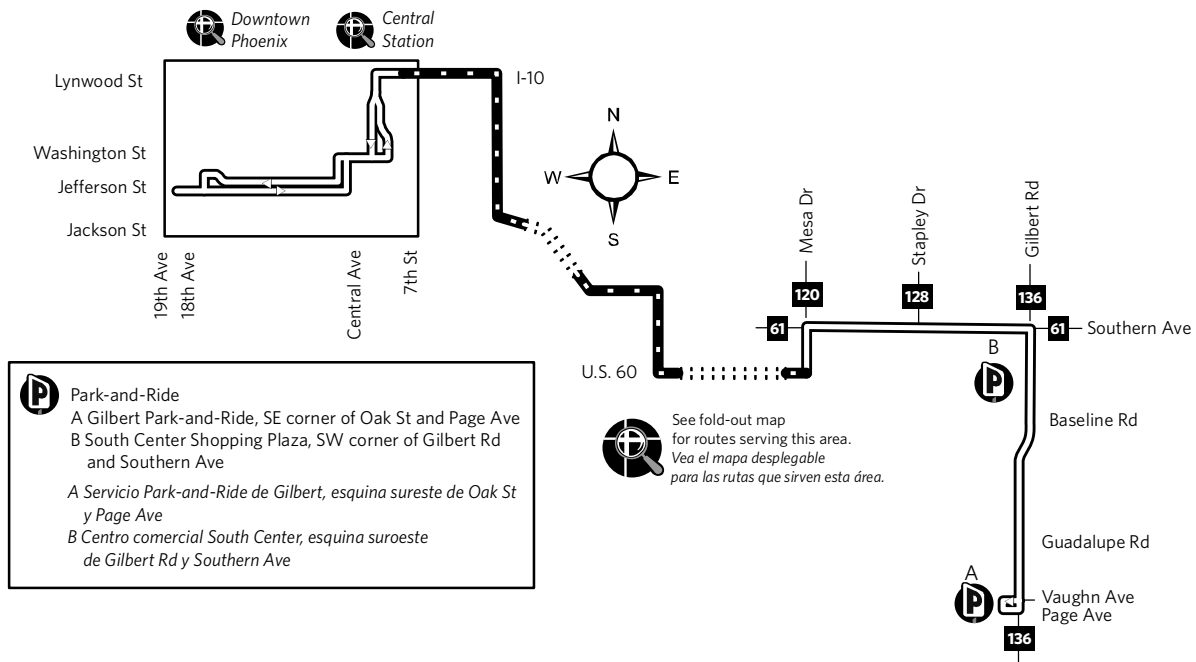

# Route 531 — Mesa/Gilbert Express

## Monday-Friday AM Inbound Lunes a Viernes, de llegada por la mañana

GILBERT PARK-AND-RIDE	GILBERT AT BASELINE	GILBERT AT SOUTHERN	MESA DR AT SOUTHERN	CENTRAL AT VAN BUREN	17TH AVE AT JEFFERSON
5:21	5:27	5:33	5:39	*6:19	*6:26
5:36	5:42	5:48	5:54	*6:34	*6:41
6:06	6:12	6:18	6:24	*7:04	*7:11
6:21	6:27	6:33	6:39	*7:19	*7:26
6:36	6:42	6:48	6:54	*7:34	*7:41
7:06	7:12	7:18	7:24	*8:04	*8:11
7:21	7:27	7:33	7:39	*8:19	*8:26
7:36	7:42	7:48	7:54	*8:34	*8:41

## Monday-Friday PM Outbound Lunes a Viernes, de salida por la tarde

18TH AVE AT JEFFERSON	CENTRAL AT VAN BUREN	MESA DR AT SOUTHERN	GILBERT AT SOUTHERN	GILBERT AT BASELINE	GILBERT PARK-AND-RIDE
3:30	3:40	*4:20	*4:27	*4:33	*4:39
4:00	4:10	*4:50	*4:57	*5:03	*5:09
4:20	4:30	*5:10	*5:17	*5:23	*5:29
4:40	4:50	*5:30	*5:37	*5:43	*5:49
4:55	5:05	*5:45	*5:52	*5:58	*6:04
5:15	5:25	*6:05	*6:12	*6:18	*6:24
5:50	6:00	*6:40	*6:47	*6:53	*6:59

\* These time points are estimated and should not be used to coordinate transfers.  
Estos horarios de paradas son estimaciones sobre las horas de llegada y no deben usarse para coordinar los transbordos.