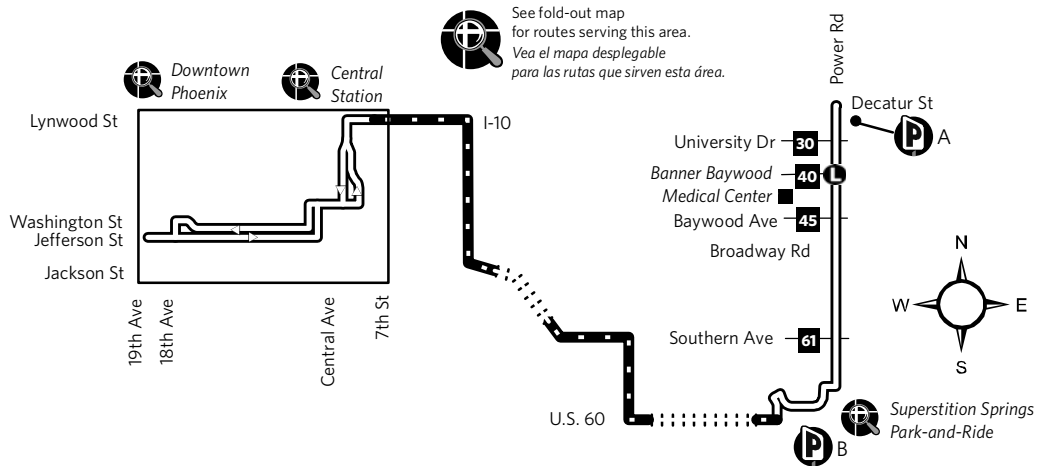

# Route 533 — Mesa Express

See fold-out map for routes serving this area.  
 Vea el mapa desplegable para las rutas que sirven esta área.

**P** Park-and-Ride  
 A East Mesa Service Center, SE corner of Decatur St and Power Rd  
 B Superstition Springs Park-and-Ride NW corner of Power Rd and US 60  
 A Centro de Servicios para el Este de Mesa, esquina sureste de Decatur St y Power Rd  
 B Centro de Transporte Superstition Springs esquina noroeste de Power Rd y Carretera US 60

**NOTICE:**  
 Route 533 boards and de-boards at the Superstition Springs Park-and-Ride along the frontage road.  
**AVISO:**  
 Se aborda y se desciende de la Ruta 533 en el sitio de estacionamiento Superstition Springs Park-and-Ride a lo largo del camino lateral.

## Monday-Friday AM Inbound Lunes a Viernes, de llegada por la mañana

DECATUR AT POWER	SUPERSTITION MALL PARK-AND-RIDE	CENTRAL AT VAN BUREN	17TH AVE AT JEFFERSON
4:50	5:05	*5:40	*5:47
5:20	5:35	*6:14	*6:21
5:50	6:05	*6:45	*6:52
6:15	6:30	*7:12	*7:19
6:45	7:00	*7:50	*7:57

## Monday-Friday PM Outbound Lunes a Viernes, de salida por la tarde

18TH AVE AT JEFFERSON	CENTRAL AT VAN BUREN	SUPERSTITION MALL PARK-AND-RIDE	DECATUR AT POWER
3:40	3:50	*4:40	*5:00
4:10	4:20	*5:10	*5:30
4:40	4:50	*5:40	*6:00
5:10	5:20	*6:10	*6:30
6:05	6:15	*7:05	*7:25