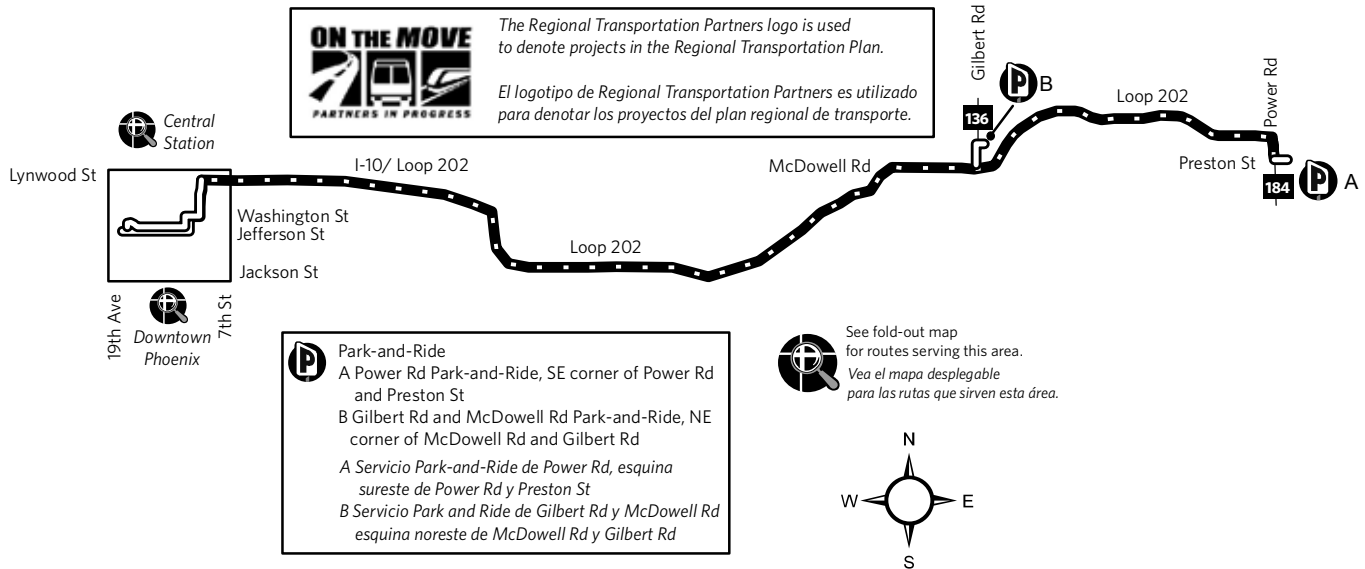

Route 535 — Northeast Mesa/Downtown Express

Monday-Friday AM Inbound Lunes a Viernes, de llegada por la mañana

POWER RD PARK-AND-RIDE	GILBERT RD AT MCDOWELL PARK-AND-RIDE	CENTRAL AT VAN BUREN	17TH AVE AT JEFFERSON
5:45	6:00	*6:35	*6:42
6:20	6:35	*7:10	*7:17
6:50	7:05	*7:40	*7:47
7:20	7:35	*8:10	*8:17

Monday-Friday PM Outbound Lunes a Viernes, de salida por la tarde

18TH AVE AT JEFFERSON	CENTRAL AT VAN BUREN	GILBERT RD AT MCDOWELL PARK-AND-RIDE	POWER RD PARK-AND-RIDE
3:45	3:55	*4:18	*4:28
4:15	4:25	*4:48	*4:58
4:45	4:55	*5:18	*5:28
5:15	5:25	*5:48	*5:58

* These time points are estimated and should not be used to coordinate transfers. *Estos horarios de paradas son estimaciones sobre las horas de llegada y no deben usarse para coordinar los transbordos.*