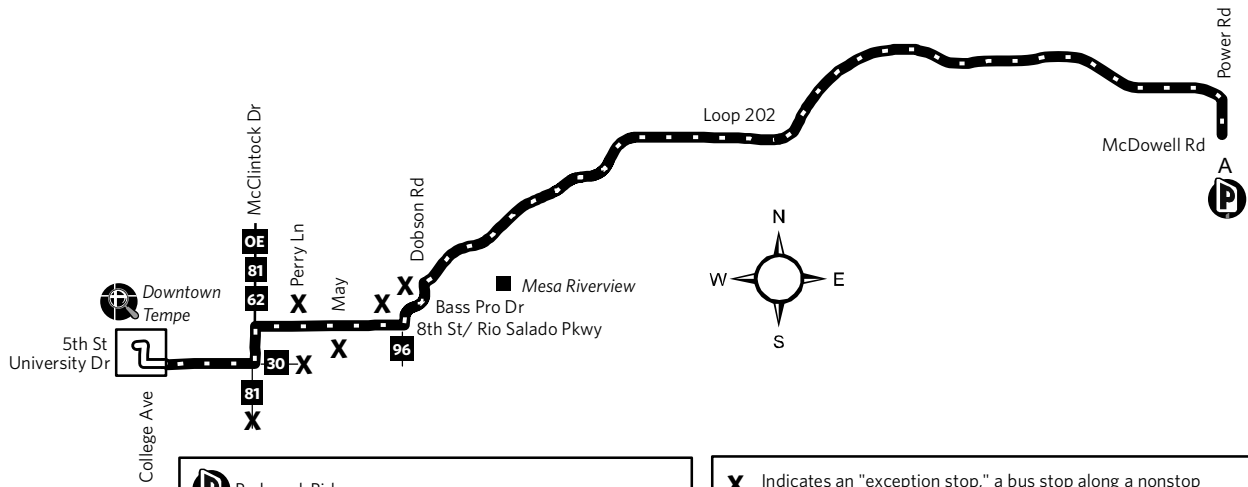

Route 536 — Northeast Mesa/Tempe/ASU

P Park-and-Ride
 A Albertsons (Temporary), SE corner of Power Rd and McDowell Rd
 A Albertsons (Temporario), esquina sureste de Power Rd y McDowell Rd

X Indicates an "exception stop," a bus stop along a nonstop express route at which passengers may board or deboard.
Indica una "parada de excepción," una parada de autobús en una ruta expés sin paradas en la que los pasajeros pueden subir o bajar.

ON THE MOVE
 PARTNERS IN PROGRESS
 The Regional Transportation Partners logo is used to denote projects in the Regional Transportation Plan.
 El logotipo de Regional Transportation Partners es utilizado para denotar los proyectos del plan regional de transporte.

See fold-out map for routes serving this area.
 Vea el mapa desplegable para las rutas que sirven esta área.

Monday-Friday AM Inbound Lunes a Viernes, de llegada por la mañana

POWER AT MCDOWELL	TEMPE TRANS CTR
6:42	7:15
7:12	7:45
7:42	8:15
9:42	10:15
11:02	11:35

Monday-Friday PM Outbound Lunes a Viernes, de salida por la tarde

TEMPE TRANS CTR	POWER AT MCDOWELL
12:15	12:48
3:15	3:48
4:45	5:18
5:15	5:48
5:45	6:18

Light type indicates AM times. **Bold type indicates PM times.** *Texto normal indica los horarios de la mañana. Texto remarcado indica los horarios de la tarde.*