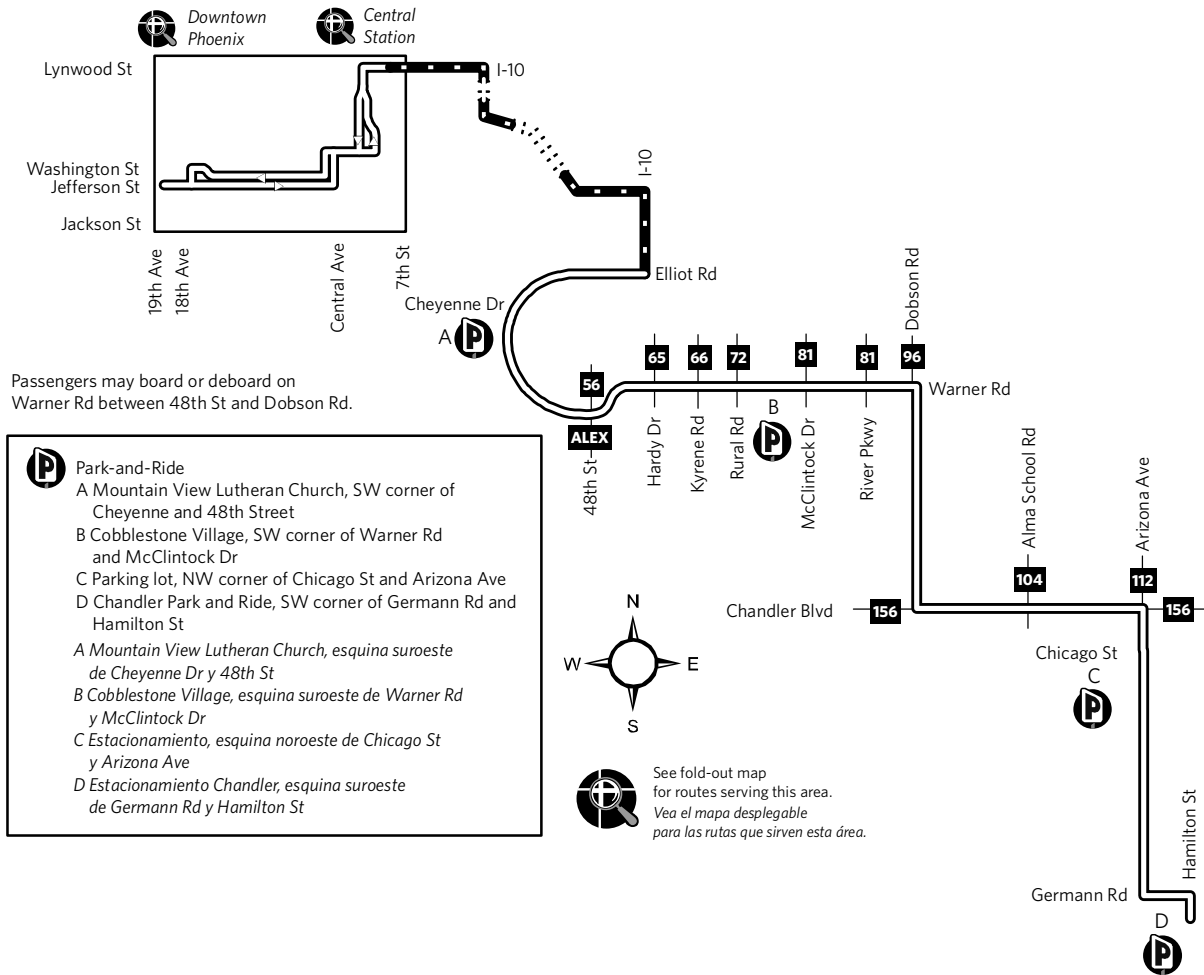

Route 540 — Chandler Express

Monday-Friday AM Inbound Lunes a Viernes, de llegada por la mañana

CHANDLER PARK-AND-RIDE	ARIZONA AVE AT CHICAGO	DOBSON AT CHANDLER	DOBSON AT WARNER	MCCLINTOCK AT WARNER	48TH ST AT ELLIOT	CENTRAL AT VAN BUREN	17TH AVE AT JEFFERSON
5:16	5:25	5:34	5:38	5:44	6:01	*6:27	*6:34
5:52	6:01	6:10	6:14	6:20	6:37	*7:06	*7:13
6:19	6:28	6:37	6:42	6:48	7:07	*7:38	*7:45
6:37	6:46	6:56	7:01	7:07	7:26	*8:04	*8:11

Monday-Friday PM Outbound Lunes a Viernes, de salida por la tarde

18TH AVE AT JEFFERSON	CENTRAL AT VAN BUREN	48TH ST AT ELLIOT	MCCLINTOCK AT WARNER	DOBSON AT WARNER	DOBSON AT CHANDLER	ARIZONA AVE AT CHICAGO	CHANDLER PARK-AND-RIDE
3:45	3:55	*4:23	*4:42	*4:49	*4:54	*5:03	*5:12
4:15	4:25	*4:58	*5:18	*5:25	*5:30	*5:39	*5:48
4:45	4:55	*5:29	*5:49	*5:56	*6:01	*6:10	*6:19
5:16	5:26	*6:00	*6:20	*6:27	*6:32	*6:38	*6:47

* These time points are estimated and should not be used to coordinate transfers.
Estos horarios de paradas son estimaciones sobre las horas de llegada y no deben usarse para coordinar los transbordos.

Light type indicates AM times. **Bold type indicates PM times.** *Texto normal indica los horarios de la mañana. Texto remarcado indica los horarios de la tarde.*
 Use su teléfono celular para tener acceso a los mapas y horarios en ValleyMetro.org.