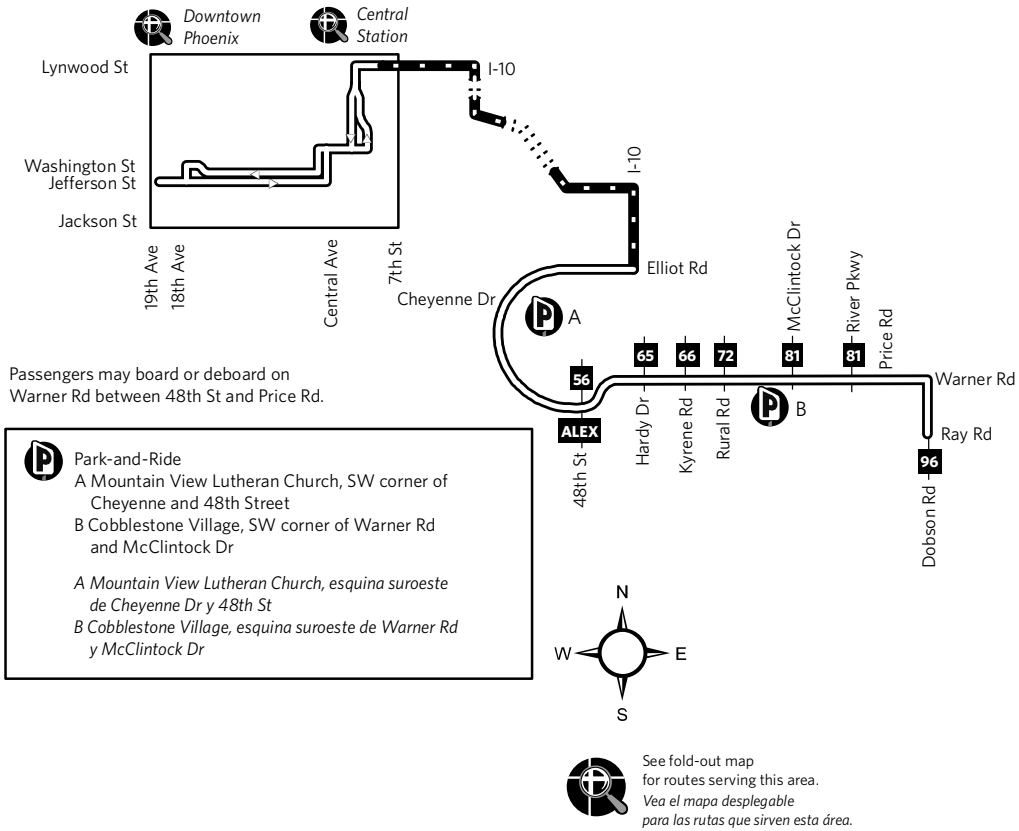

Route 540 — Chandler Express

Monday-Friday AM Inbound

Lunes a Viernes, de llegada por la mañana

DOBSON AT RAY RD	MCCCLINTOCK AT WARNER	48TH ST AT ELLIOT	CENTRAL AT VAN BUREN	17TH AVE AT JEFFERSON
5:35	5:44	6:01	*6:27	*6:34
6:11	6:20	6:37	*7:06	*7:13
6:39	6:48	7:07	*7:38	*7:45
6:58	7:07	7:26	*8:04	*8:11

Monday-Friday PM Outbound

Lunes a Viernes, de salida por la tarde

18TH AVE AT JEFFERSON	CENTRAL AT VAN BUREN	48TH ST AT ELLIOT	MCCCLINTOCK AT WARNER	DOBSON AT RAY RD
3:45	3:55	* 4:23	* 4:42	* 4:51
4:15	4:25	* 4:58	* 5:18	* 5:27
4:45	4:55	* 5:29	* 5:49	* 5:58
5:16	5:26	* 6:00	* 6:20	* 6:29

* These time points are estimated and should not be used to coordinate transfers. *Estos horarios de paradas son estimaciones sobre las horas de llegada y no deben usarse para coordinar los transbordos.*