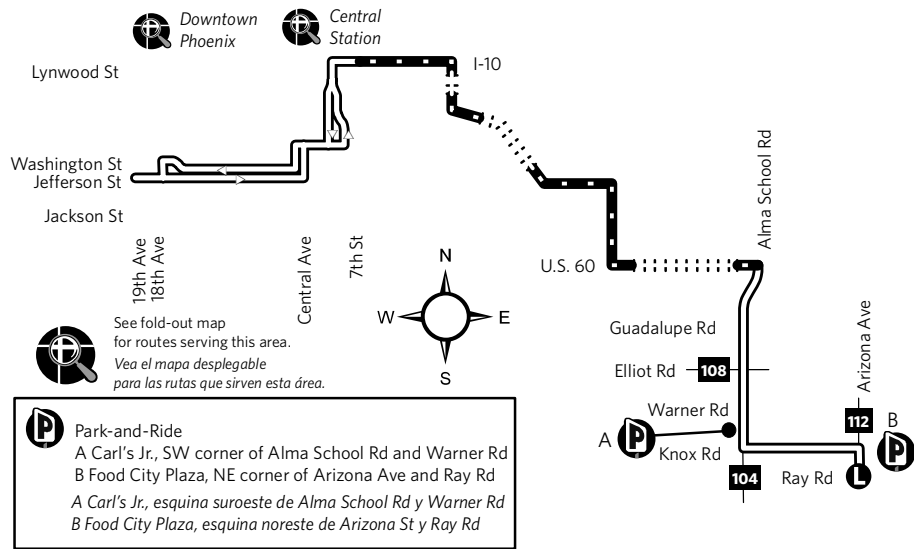

Route 541 — Chandler Express

Monday-Friday AM Inbound

Lunes a Viernes, de llegada por la mañana

ARIZONA AVE AT RAY	ALMA SCHOOL AT ELLIOT RD	ALMA SCHOOL AT ISABELLA	CENTRAL AT VAN BUREN	17TH AVE AT JEFFERSON
5:24	5:31	5:38	* 6:13	* 6:20
5:53	6:00	6:07	* 6:43	* 6:50
6:20	6:27	6:34	* 7:13	* 7:20
6:50	6:57	7:04	* 7:43	* 7:50
7:20	7:27	7:34	* 8:13	* 8:20

Monday-Friday PM Outbound

Lunes a Viernes, de salida por la tarde

18TH AVE AT JEFFERSON	CENTRAL AT VAN BUREN	ALMA SCHOOL AT ISABELLA	ALMA SCHOOL AT ELLIOT RD	ARIZONA AVE AT RAY
3:38	3:48	* 4:25	* 4:32	* 4:41
4:10	4:20	* 4:57	* 5:04	* 5:13
4:40	4:50	* 5:29	* 5:36	* 5:45
5:10	5:20	* 6:00	* 6:07	* 6:16

* These time points are estimated and should not be used to coordinate transfers. Estos horarios de paradas son estimaciones sobre las horas de llegada y no deben usarse para coordinar los transbordos.