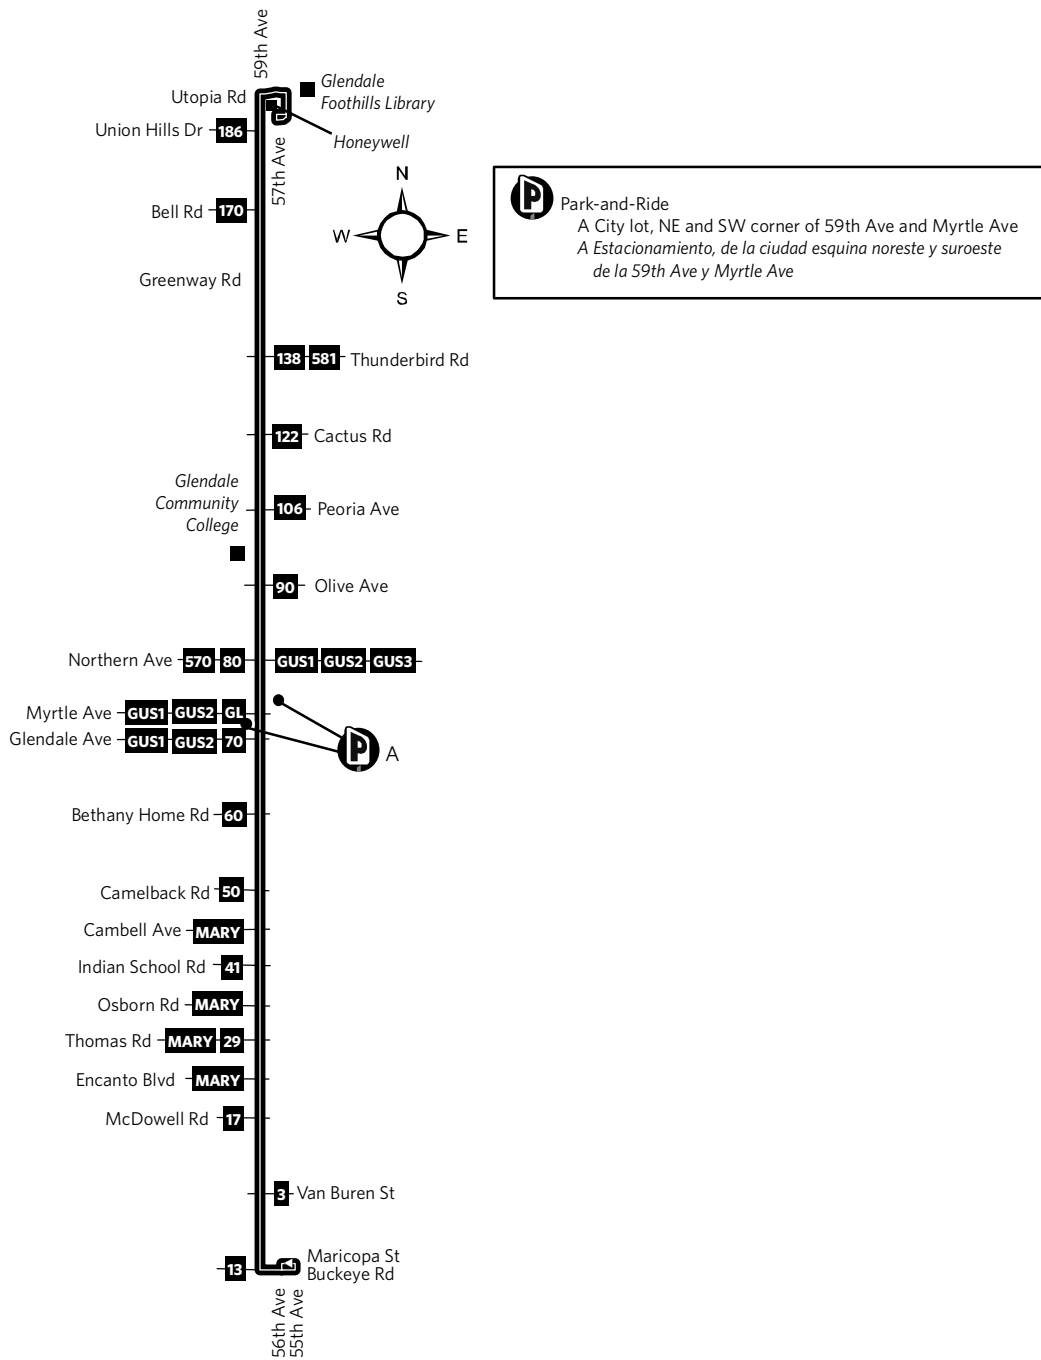

# Route 59 — 59th Avenue

Light type indicates AM times. **Bold type indicates PM times.** *Texto normal indica los horarios de la mañana. Texto remarcado indica los horarios de la tarde.*

# Route 59 — 59th Avenue

**Destination...  
Retail Therapy!**

Historic Downtown Glendale

Take Local bus routes 59, 70  
or GUS circulator.

Light type indicates AM times. **Bold type indicates PM times.** *Texto normal indica los horarios de la mañana. Texto remarcado indica los horarios de la tarde.*