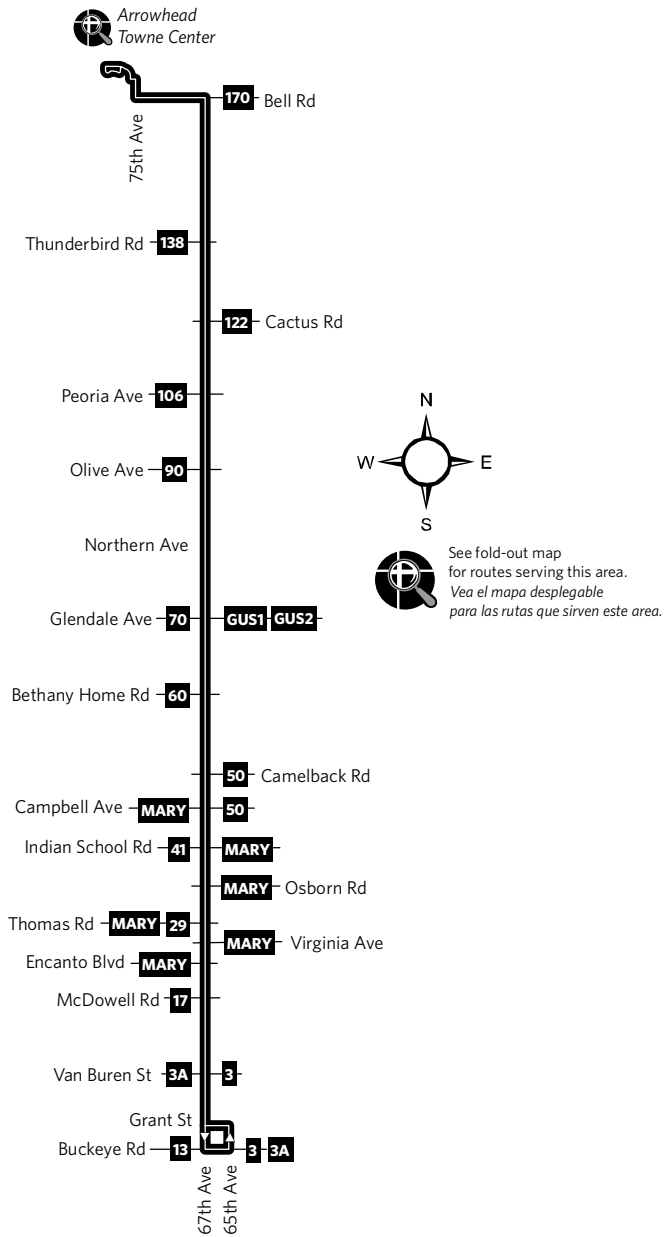

# Route 67 — 67th Avenue

Light type indicates AM times. **Bold type indicates PM times.** *Texto normal indica los horarios de la mañana. Texto remarcado indica los horarios de la tarde.*  
Use su teléfono celular para tener acceso a los mapas y horarios en [ValleyMetro.org](http://ValleyMetro.org).

# Route 67 — 67th Avenue

## Saturday-Sunday Southbound Sábado a Domingo, Rumbo al sur

ARROWHEAD TOWNE CTR	THUNDERBIRD AT 67TH AVE	67TH AVE AT OLIVE	GLENDALE AT 67TH AVE	67TH AVE AT CAMELBACK	67TH AVE AT THOMAS	67TH AVE AT VAN BUREN	67TH AVE AT BUCKEYE
<i>(continued / continua)</i>							
2:35	2:50	3:00	3:08	3:15	3:22	3:29	3:32
3:35	3:50	4:00	4:08	4:15	4:22	4:29	4:32
4:35	4:50	5:00	5:08	5:15	5:22	5:29	5:32
5:35	5:50	6:00	6:08	6:15	6:22	6:29	6:32
6:35	6:50	7:00	7:08	7:15	7:22	7:28	7:31
7:35	7:50	8:00	8:08	8:15	8:22	8:28	8:31
8:35	8:50	9:00	9:08	9:15	9:22	9:28	9:31