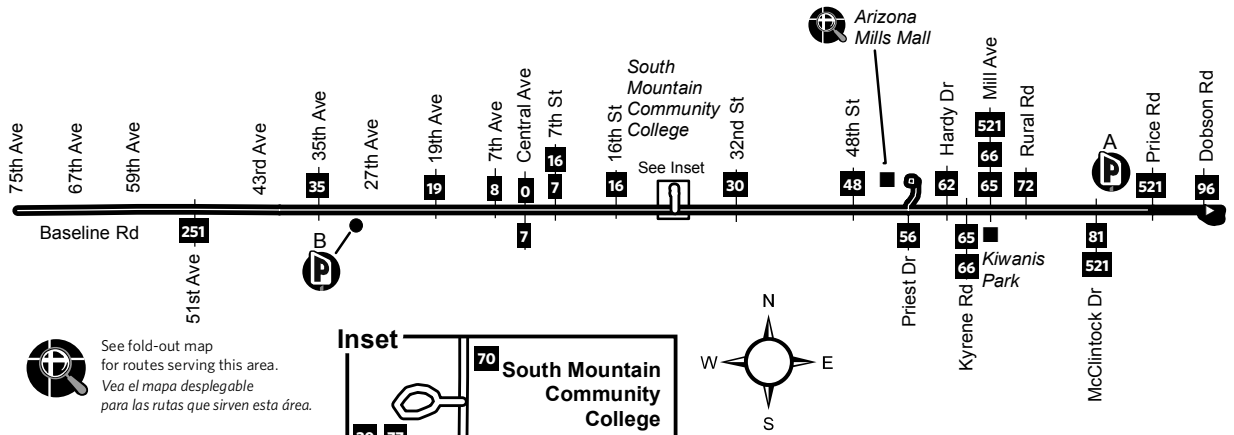

Route 77 — Baseline

See fold-out map for routes serving this area.
 Vea el mapa desplegable para las rutas que sirven esta área.

NOTICE:
 Route 77 serves South Mountain Community College weekdays only.
AVISO:
 La Ruta 77 da servicio al Colegio Comunitario South Mountain sólo los días entre semana.

P Park-and-Ride
 A Target Shopping Center, NE corner of Baseline Rd and McClintock Dr
 B 27th/Baseline Rd Park-and-Ride SW corner of 27th Ave and Baseline Rd
 A Centro comercial Target, esquina noreste de Baseline Rd y McClintock Dr
 B 27th/Baseline Park-and-Ride SW corner of 27th Ave and Baseline Rd

NOTICE:
 27th Ave/Baseline Rd Park-and-Ride now serves routes 19, 35, 77 and 251.
AVISO:
 El estacionamiento de 27th Ave/Baseline Rd ahora sirve a las rutas 19, 35, 77 y 251.

NOTICE:
 After 10:00 p.m., buses will not service the Arizona Mills Mall bus stop. Routes 48, 56, and 77 will stop at Priest Drive and Baseline Road for passenger transfers.
AVISO:
 Después de las 10:00 pm., los autobuses ya no darán servicio a la parada del centro comercial Arizona Mills Mall. Las Rutas 48, 56, y 77 pararán en Priest Drive y Baseline Road para el transbordo de pasajeros.