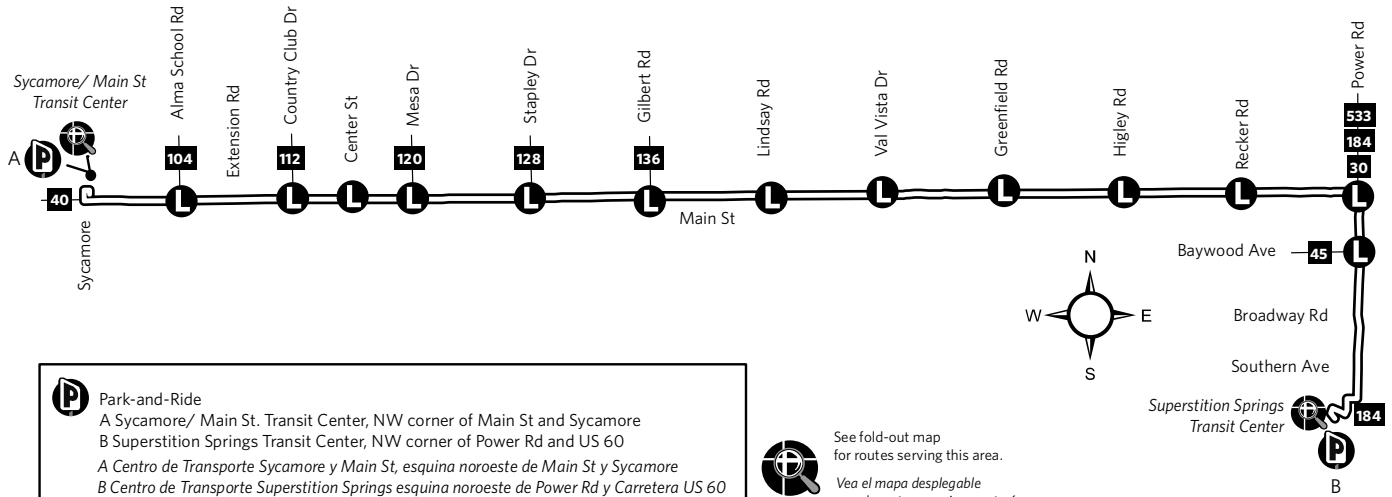

Valley Metro LINK — Main St

P Park-and-Ride
 A Sycamore/ Main St. Transit Center, NW corner of Main St and Sycamore
 B Superstition Springs Transit Center, NW corner of Power Rd and US 60
 A Centro de Transporte Sycamore y Main St, esquina noroeste de Main St y Sycamore
 B Centro de Transporte Superstition Springs esquina noroeste de Power Rd y Carretera US 60

See fold-out map for routes serving this area.
 Vea el mapa desplegable para las rutas que sirven esta área.

Please note: Valley Metro LINK bus service only stops at major mile intersections along the route (with the exception of Center St.).
 Por favor tome nota: Valley Metro LINK parará únicamente en las intersecciones mayores de cada milla a lo largo de la ruta (con excepción de Center St.).

Monday-Friday Westbound Lunes a Viernes, Rumbo al oeste

SUPERSTITION SPRINGS CTR	MAIN AT POWER RD	MAIN AT GREENFIELD	MAIN AT GILBERT RD	MAIN AT MESA DR	COUNTRY CLUB AT MAIN	MAIN AT SYCAMORE
10:58	11:05	11:12	11:20	11:25	11:30	11:35
11:33	11:40	11:47	11:55	12:00	12:05	12:10
11:58	12:05	12:12	12:20	12:25	12:30	12:35
12:33	12:40	12:47	12:55	1:00	1:05	1:10
12:58	1:05	1:12	1:20	1:25	1:30	1:35
1:33	1:40	1:47	1:55	2:00	2:05	2:10
1:58	2:05	2:12	2:20	2:25	2:30	2:35
2:13	2:20	2:27	2:35	2:40	2:45	2:50
2:33	2:40	2:47	2:55	3:00	3:05	3:10
2:48	2:55	3:02	3:10	3:15	3:20	3:25
3:08	3:15	3:22	3:30	3:35	3:40	3:45
3:23	3:30	3:37	3:45	3:50	3:55	4:00
3:43	3:50	3:57	4:05	4:10	4:15	4:20
3:58	4:05	4:12	4:20	4:25	4:30	4:35
4:18	4:25	4:32	4:40	4:45	4:50	4:55
4:33	4:40	4:47	4:55	5:00	5:05	5:10
4:58	5:05	5:12	5:20	5:25	5:30	5:35
5:33	5:40	5:47	5:55	6:00	6:05	6:10
6:04	6:11	6:18	6:26	6:31	6:36	6:41
6:40	6:46	6:53	7:00	7:05	7:10	7:15
7:10	7:16	7:23	7:30	7:35	7:40	7:45
7:40	7:46	7:53	8:00	8:05	8:10	8:15
8:10	8:16	8:23	8:30	8:35	8:40	8:45
8:40	8:46	8:53	9:00	9:05	9:10	9:15
9:10	9:16	9:23	9:30	9:35	9:40	9:45
9:40	9:46	9:53	10:00	10:05	10:10	10:15