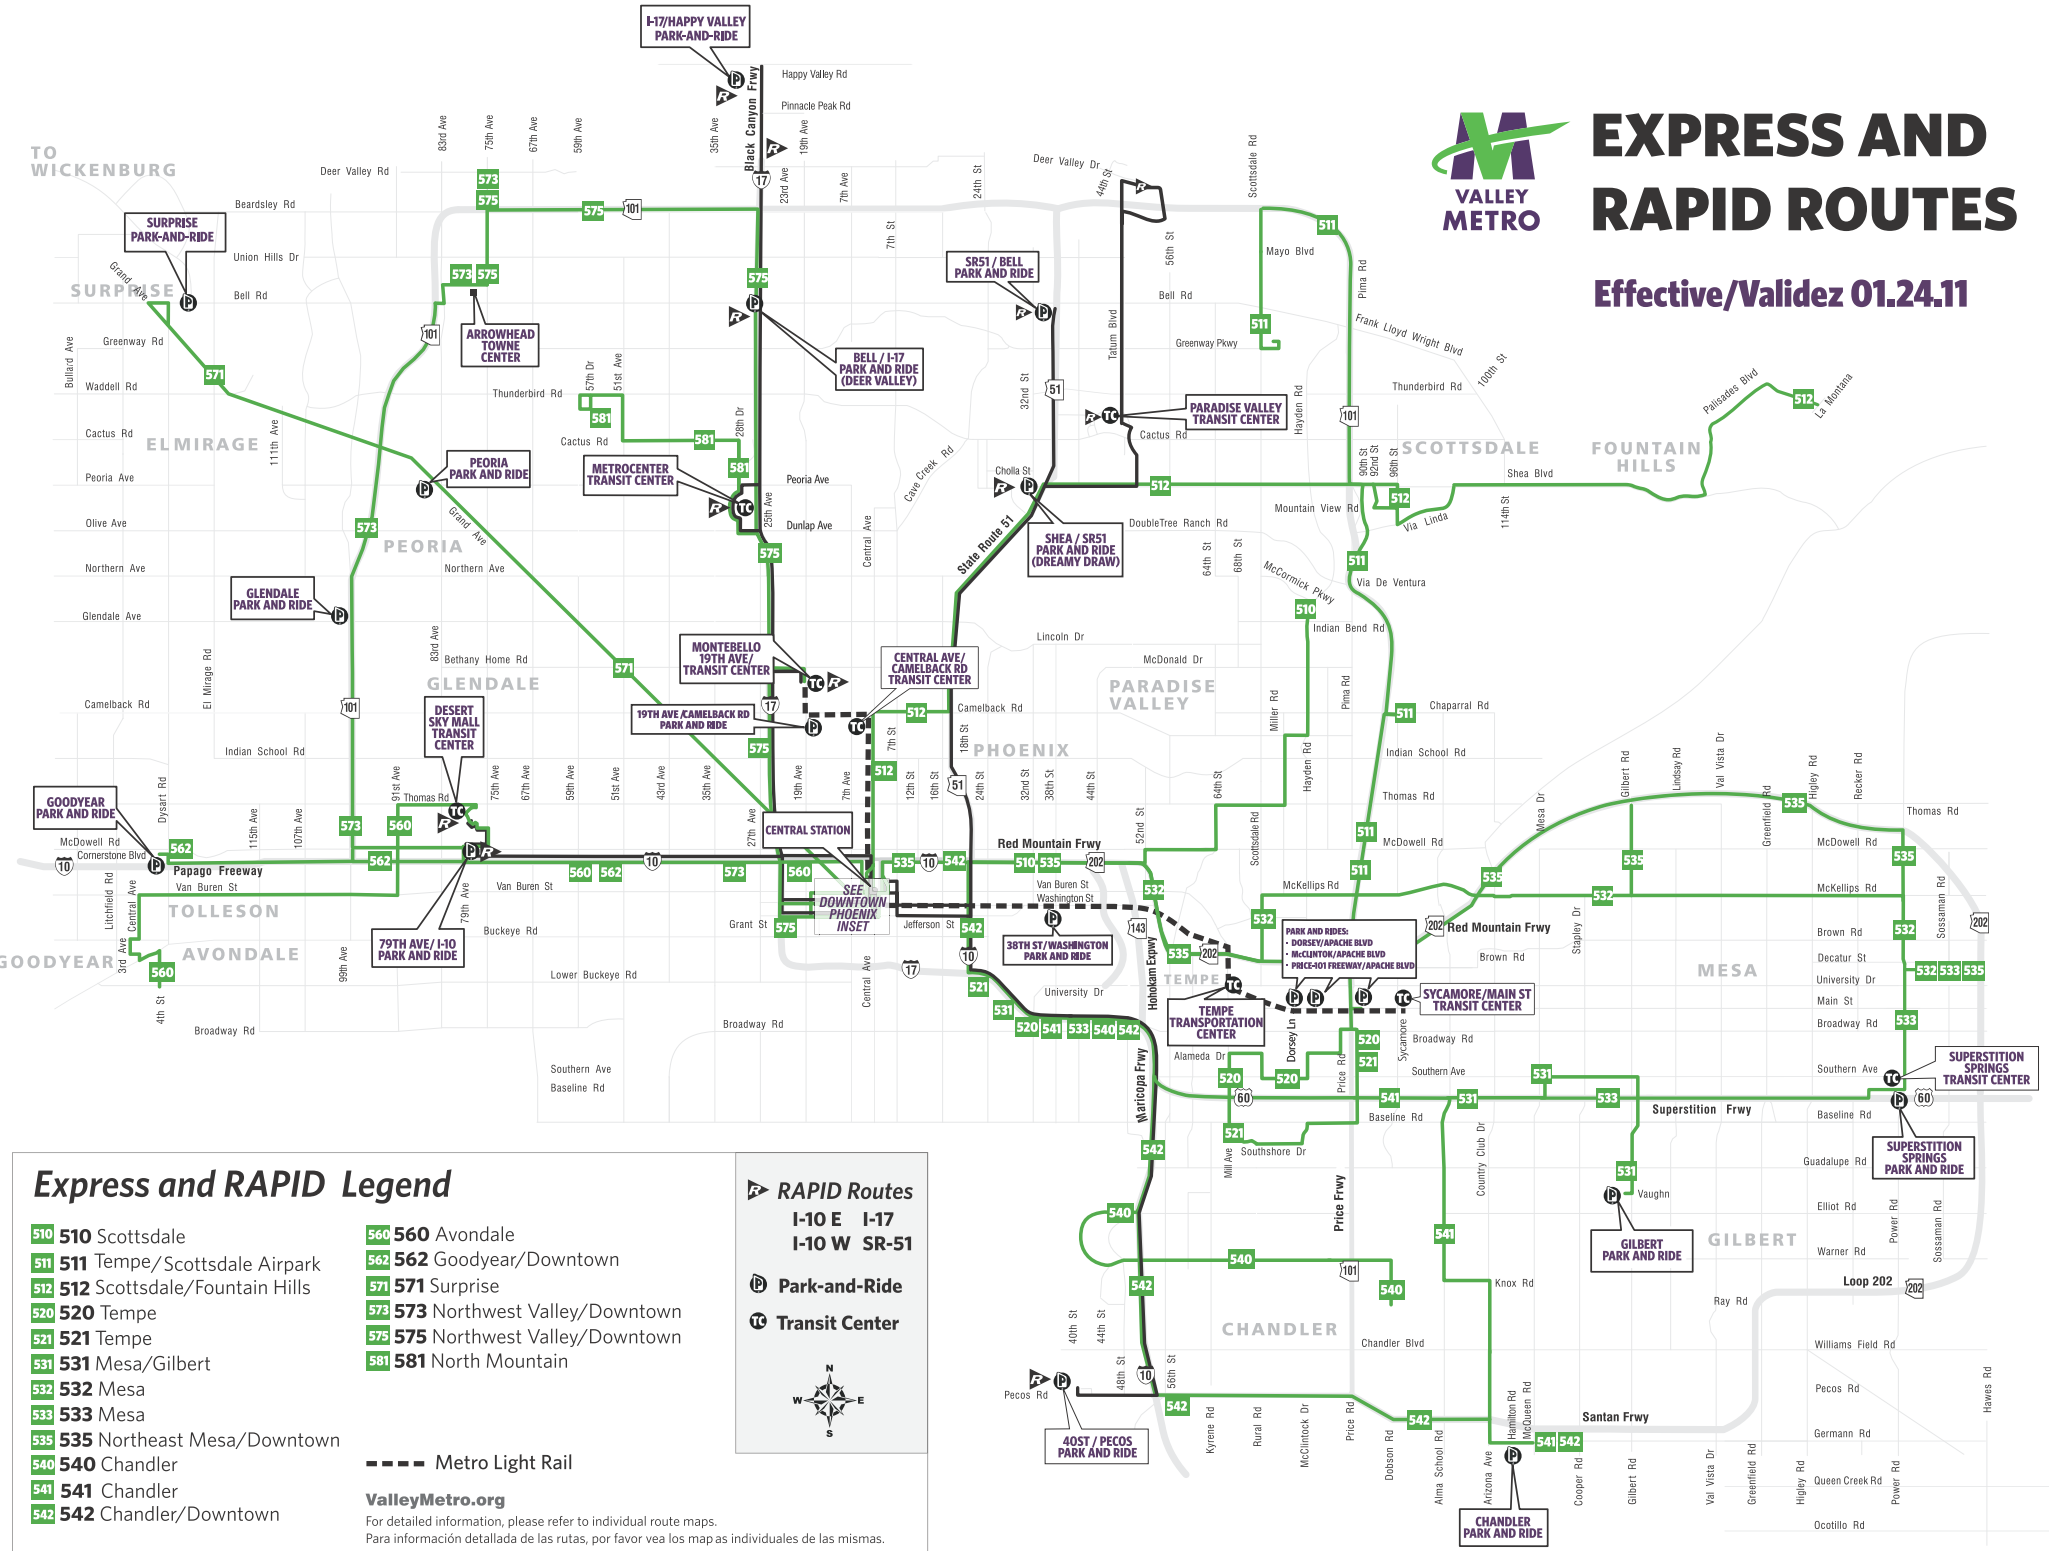

# EXPRESS AND RAPID ROUTES

Effective/Validez 01.24.11

## Express and RAPID Legend

- 510** 510 Scottsdale
- 511** 511 Tempe/Scottsdale Airport
- 512** 512 Scottsdale/Fountain Hills
- 520** 520 Tempe
- 521** 521 Tempe
- 531** 531 Mesa/Gilbert
- 532** 532 Mesa
- 533** 533 Mesa
- 535** 535 Northeast Mesa/Downtown
- 540** 540 Chandler
- 541** 541 Chandler
- 542** 542 Chandler/Downtown
- 560** 560 Avondale
- 562** 562 Goodyear/Downtown
- 571** 571 Surprise
- 573** 573 Northwest Valley/Downtown
- 575** 575 Northwest Valley/Downtown
- 581** 581 North Mountain

**▶ RAPID Routes**  
I-10 E I-17  
I-10 W SR-51

**P Park-and-Ride**

**TC Transit Center**

----- Metro Light Rail

**ValleyMetro.org**

For detailed information, please refer to individual route maps.  
Para información detallada de las rutas, por favor vea los mapas individuales de las mismas.