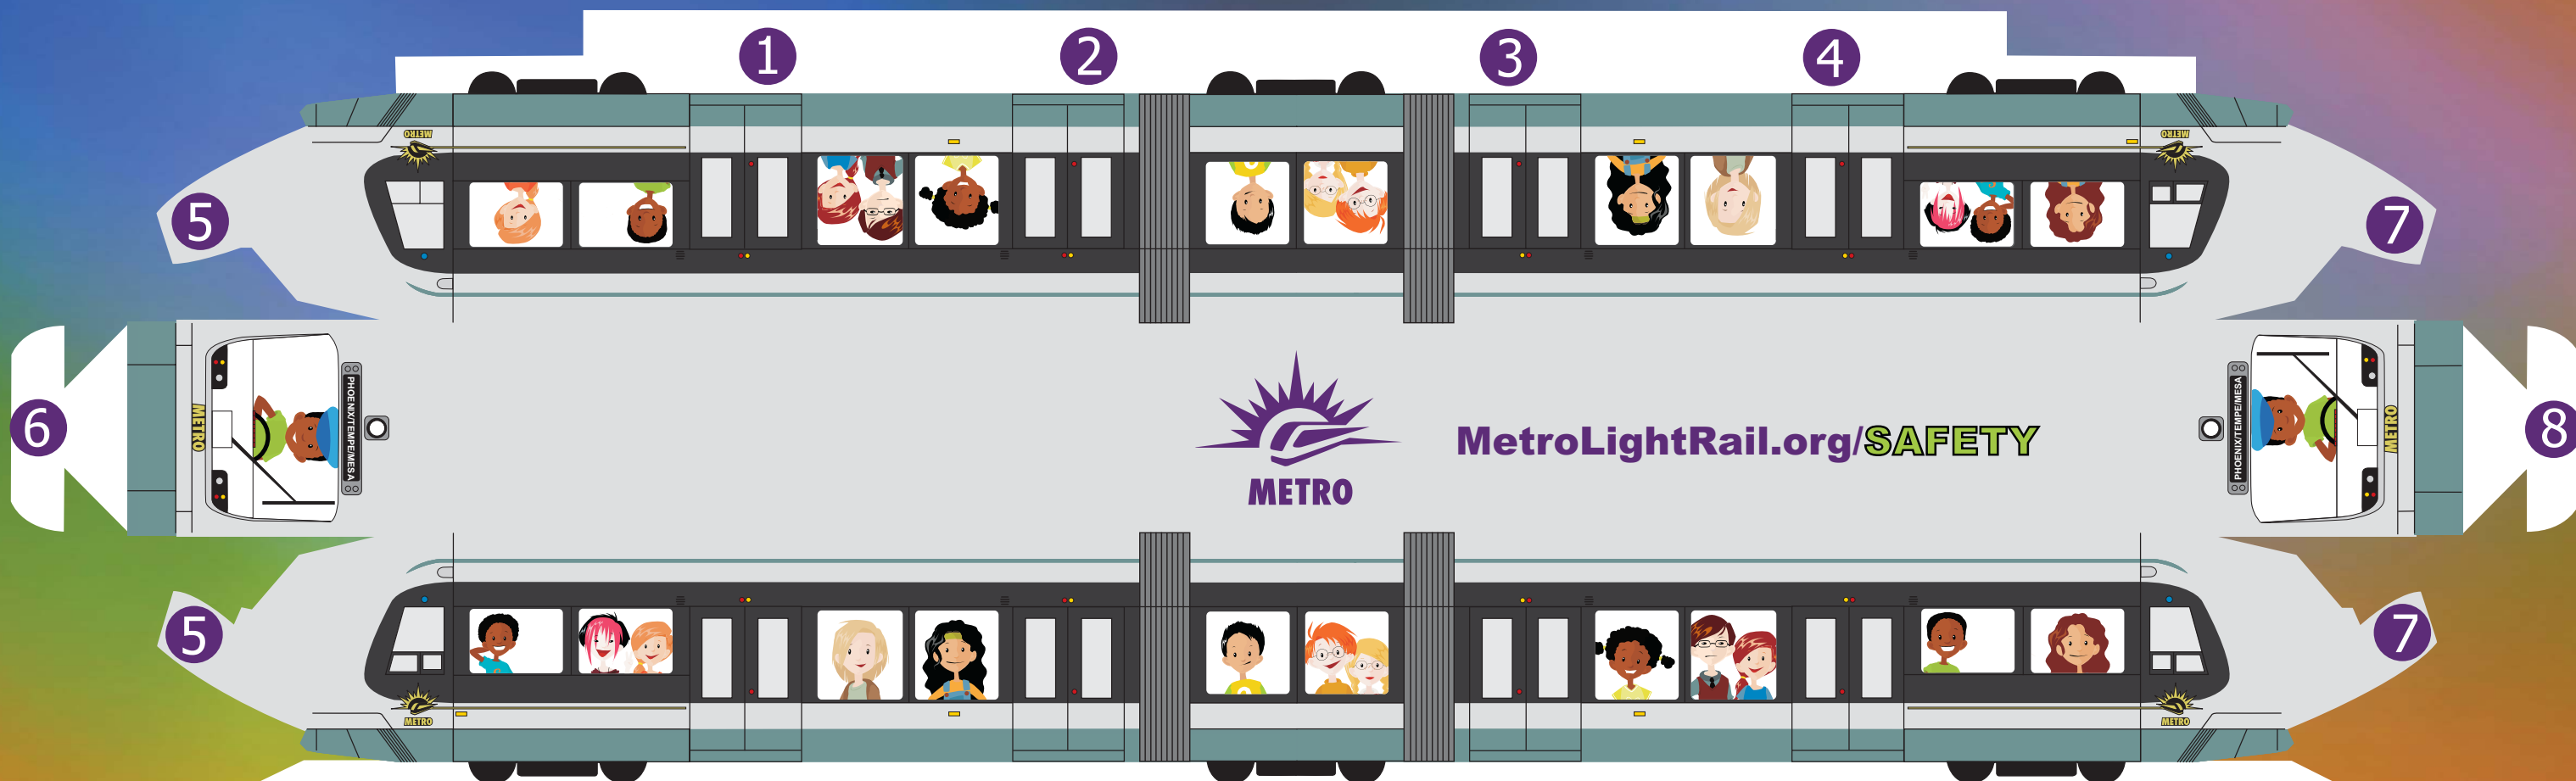

BE SMART. BE SAFE!

MetroLightRail.org/SAFETY

6

METRO Safety tips

- Stop, look and listen around light rail tracks
- Cross only at crosswalks
- Never play near the light rail tracks
- No skateboarding, rollerblading or riding bikes on the tracks
- No running or playing on station platforms
- Look for flashing train headlights and listen for warning bells

METRO - Consejos de seguridad vial

- No te acerques a las vías con patinetas, patines ni bicicletas.
- No corras ni juegues en las plataformas de las estaciones.
- Presta atención a las luces superiores del tren y a los sonidos de alarma.
- Detente, observa y mantente atento cerca de las vías del tranvía ligero.
- Sólo cruza en los pasos de peatones.
- Nunca juegues cerca de las vías del tranvía ligero.