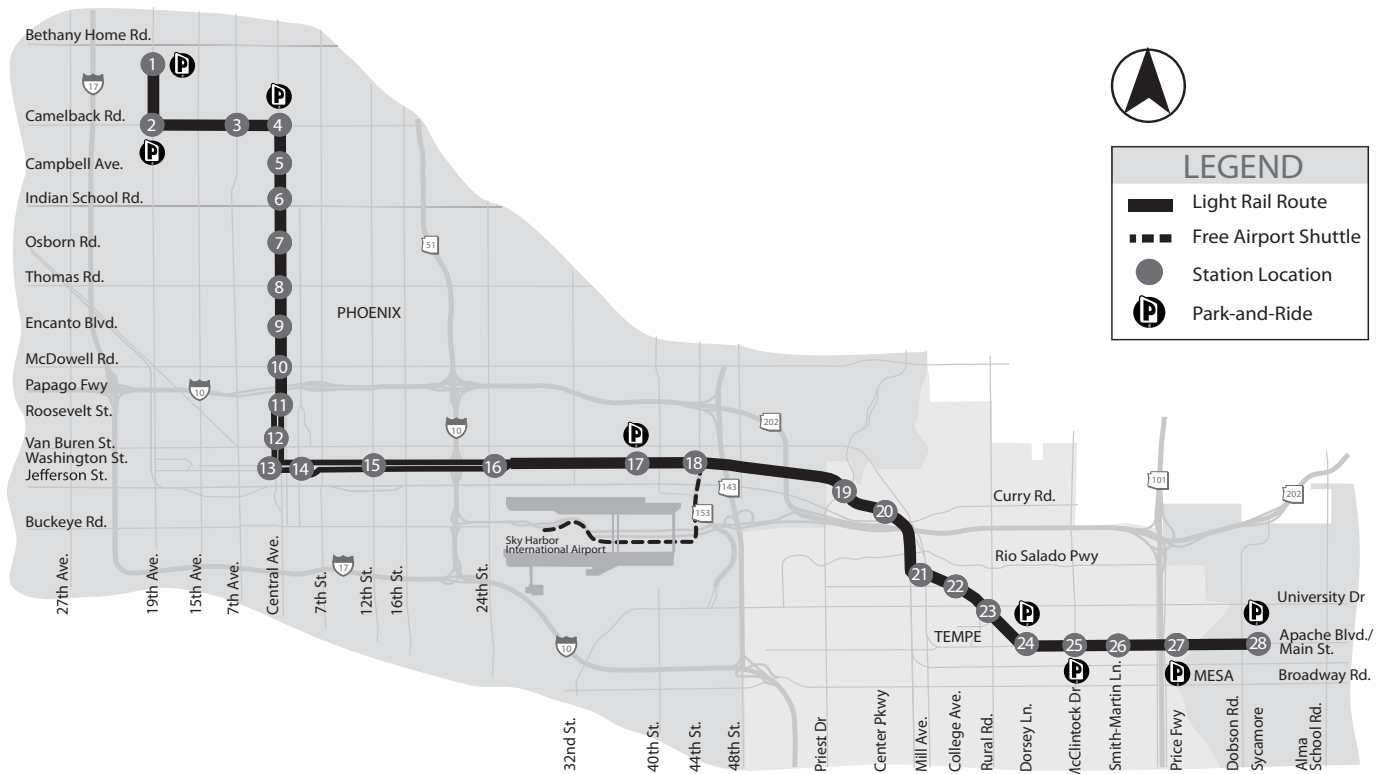

METRO Light Rail

LEGEND: Light Rail Stations with Connecting Bus Routes*

1. Montebello / 19th Avenue Bus Routes: 15, 19, 60 2. 19th Avenue / Camelback Bus Routes: 19, 50 3. 7th Avenue / Camelback Bus Routes: 8, 50 4. Central Avenue / Camelback Bus Routes: 0, 39, 50, 512, 570, 582, 590 5. Campbell / Central Avenue Bus Routes: 0, 512, 570, 582, 590 6. Indian School / Central Avenue Bus Routes: 0, 41, 512, 570, 582, 590 7. Osborn / Central Avenue Bus Routes: 0, 512, 570, 582, 590 8. Thomas / Central Avenue Bus Routes: 0, 29, 512, 570, 582, 590 9. Encanto / Central Avenue Bus Routes: 0, 512, 570, 582, 590	10. McDowell / Central Avenue Bus Routes: 0, 17, 512, 570, 582, 590 11. Roosevelt / Central Avenue Bus Routes: 0, 10, 512, 570, 582, 590 12. Van Buren / Central Avenue Van Buren / 1st Avenue Bus Routes: 0, 1, 3, 7, 8, 10, 12, 15, DASH, GAL, 510, 512, 520, 521, 531, 532, 533, 535, 540, 541, 542, 560, 562, 570, 571, 573, 575, 581, 582, 590, RAPID: 1-10 East, 1-10 West, 1-17, SR51 13. Washington / Central Avenue Jefferson / 1st Avenue Bus Routes: 0, 1, 8, 10, 15, DASH, GAL, 510, 512, 520, 521, 531, 532, 533, 535, 540, 541, 542, 560, 562, 570, 571, 573, 575, 581, 582, 590, RAPID: 1-10 East, 1-10 West, 1-17, SR51 14. 3rd Street / Washington 3rd Street / Jefferson	15. 12th Street / Washington 12th Street / Jefferson Bus Routes: 1, RAPID: SR51 16. 24th Street / Washington 24th Street / Jefferson Bus Routes: 1, 70 17. 38th Street / Washington Bus Route: 1 18. 44th Street / Washington Bus Routes: 1, 3, 13, 44, Free PHX Airport Shuttle 19. Priest Drive / Washington Bus Routes: 1, 56 20. Center Parkway / Washington 21. Mill Avenue / Third Street Bus Routes: 66, Orbit: Earth 22. Veterans Way / College Avenue Bus Routes: 40, 48, 62, 65, 66, 72, Orbit: Earth, Jupiter, Mars, Mercury, Venus	23. University Drive / Rural Bus Routes: 72, Orbit: Mars, Mercury 24. Dorsey / Apache Boulevard Bus Route: 40 25. McClintock / Apache Boulevard Bus Routes: 40, 81 26. Smith-Martin / Apache Boulevard Bus Route: 40 27. Price-101 Freeway / Apache Boulevard Bus Routes: 40, 511 28. Sycamore / Main Street Bus Routes: 30, 40, 45, 96, 104, LINK Service

*Bus route information is subject to change.