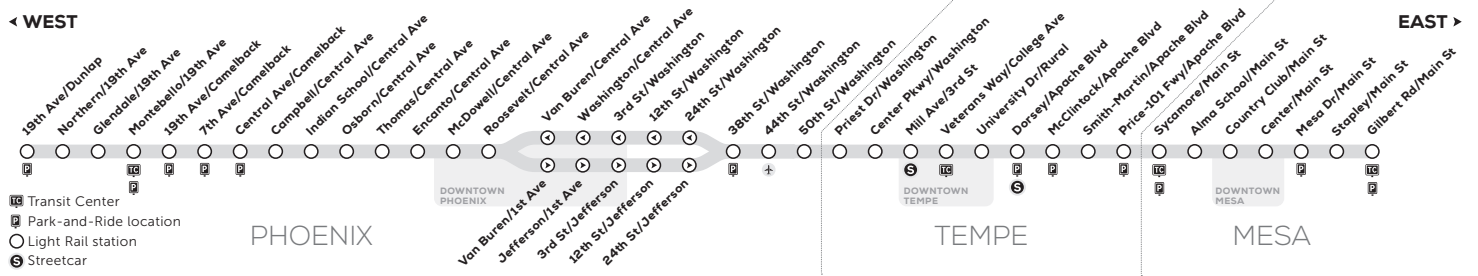

Valley Metro Rail

◀ WEST

EAST ▶

Light Rail Stations with Connecting Bus Routes

19th Ave/Dunlap

Bus Routes: 19, 90, 122

Northern/19th Ave

Bus Routes: 19, 80

Glendale/19th Ave

Bus Routes: 19, 70

Montebello/19th Ave

Bus Routes: 15, 19, 60

19th Ave/Camelback

Bus Routes: 19, 50

7th Ave/Camelback

Bus Routes: 8, 50

Central Ave/Camelback

Bus Routes: 0, 50

Campbell/Central Ave

Bus Route: 0

Indian School/Central Ave

Bus Routes: 0, 41

Osborn/Central Ave

Bus Route: 0

Thomas/Central Ave

Bus Routes: 0, 29

Encanto/Central Ave

Bus Route: 0

McDowell/Central Ave

Bus Routes: 0, 17

Roosevelt/Central Ave

Bus Routes: 0, 10

Van Buren/Central Ave

Van Buren/1st Ave

Bus Routes: 0, 0A, 1, 3, 7, 8, 10, GAL, 514, 521, 522, 531, 533, 535, 542, 562, 563, 571, 573, 575

RAPID: I-10 East, I-10 West, I-17, South Mountain East, South Mountain West, SR51

Washington/Central Ave

Jefferson/1st Ave

3rd St/Washington

3rd St/Jefferson

12th St/Washington

12th St/Jefferson

Bus Routes: 1, 12

RAPID: South Mountain East, SR51

24th St/Washington

24th St/Jefferson

Bus Routes: 1, 70

38th St/Washington

Bus Routes: 1, 32

44th St/Washington

Bus Routes: 1, 32, 44, PHX SkyTrain® (Airport Access)

50th St/Washington

Bus Route: 1

Priest Dr/Washington

Bus Routes: 1, 56

Center Pkwy/Washington

Mill Ave/3rd St

Bus Route: Orbit Earth Streetcar

Veterans Way/College Ave

Bus Routes: 48, 62, 66, FLASH
Orbit: Earth, Jupiter, Mars, Mercury, Venus

University Dr/Rural

Bus Routes: 30, 62, 72
Orbit: Mars, Mercury

Dorsey/Apache Blvd

Streetcar

McClintock/Apache Blvd

Bus Route: 81

Smith-Martin/Apache Blvd

Price-101 Fwy/Apache Blvd

Sycamore/Main St

Bus Routes: 30, 40, 96, Fiesta Buzz

Alma School/Main St

Bus Routes: 40, 104

Country Club/Main St

Bus Routes: 40, 112

Center/Main St

Bus Routes: 40, Downtown Buzz

Mesa Dr/Main St

Bus Routes: 40, 120

Stapley/Main St

Bus Routes: 40, 128

Gilbert Rd/Main St

Bus Routes: 40, 45, 136