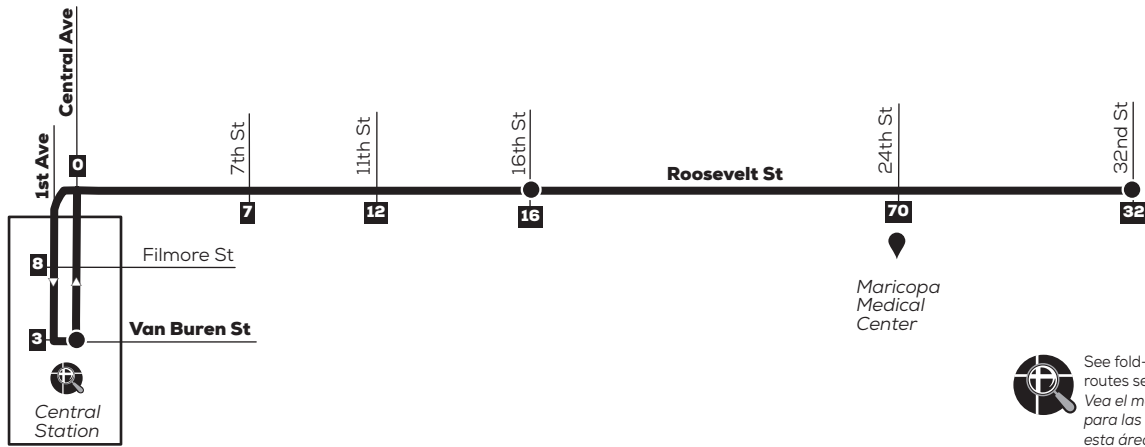

# Route 10 – Roosevelt St

See fold-out map for routes serving this area.  
Vea el mapa desplegable para las rutas que sirven esta área.

# Route 10 – Roosevelt St

## Sunday Eastbound Domingo, Rumbo al este

CENTRAL STATION	16TH ST & ROOSEVELT ST	32ND ST & ROOSEVELT ST
1:15	1:24	1:31
1:45	1:54	2:01
2:15	2:24	2:31
2:45	2:53	3:00
3:15	3:23	3:30
3:45	3:53	4:00
4:15	4:23	4:30
4:45	4:53	5:00
5:15	5:23	5:30
5:45	5:53	6:00
6:15	6:23	6:30
6:45	6:53	7:00
7:15	7:23	7:30
7:45	7:52	7:58
8:15	8:22	8:28
8:45	8:52	8:58
9:15	9:22	9:28
9:45	9:52	9:58
10:15	10:22	10:28
10:45	10:52	10:58
11:15	11:22	11:28

## Sunday Westbound Domingo, Rumbo al oeste

32ND ST & ROOSEVELT ST	16TH ST & ROOSEVELT ST	CENTRAL AVE & VAN BUREN ST
1:13	1:20	1:30
1:43	1:50	2:00
2:13	2:20	2:30
2:43	2:50	3:00
3:13	3:20	3:30
3:43	3:50	4:00
4:13	4:20	4:30
4:43	4:50	5:00
5:13	5:20	5:30
5:43	5:50	6:00
6:13	6:20	6:30
6:43	6:50	7:00
7:15	7:21	7:30
7:45	7:51	8:00
8:15	8:21	8:30
8:45	8:51	9:00
9:15	9:21	9:30
9:45	9:51	10:00
10:15	10:21	10:30
10:45	10:51	11:00
11:15	11:21	11:30