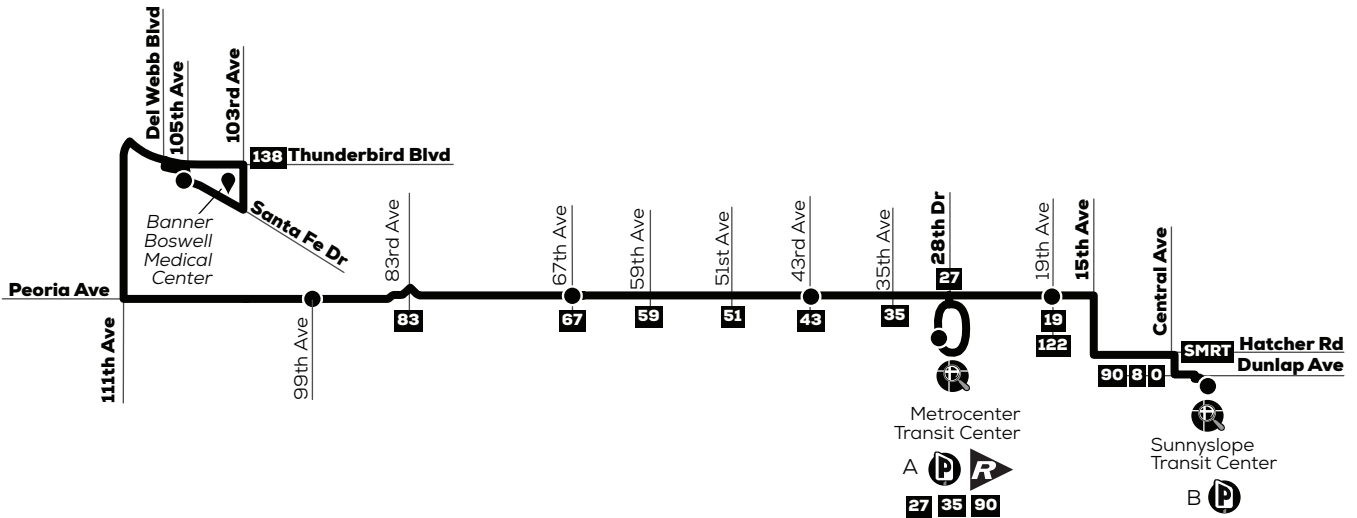

Route 106 – Peoria Ave

Park-and-Ride

- A Metrocenter Transit Center, SW corner of mall parking lot
- B Sunnyslope Transit Center, 1/2 block south of Dunlap Ave on 3rd St

A Centro de Transporte Metrocenter, esquina suroeste del estacionamiento del centro comercial
 B Centro de Transporte Sunnyslope, 1/2 cuadra al sur de Dunlap Ave en 3rd St

See fold-out map for routes serving this area.
 Vea el mapa desplegable para las rutas que sirven esta área.

Monday-Friday Eastbound Lunes a Viernes, Rumbo al este

105TH AVE & SANTA FEDR	99TH AVE & PEORIA AVE	67TH AVE & PEORIA AVE	43RD AVE & PEORIA AVE	METROCENTER TC	19TH AVE & PEORIA AVE	SUNNYSLOPE TC
			3:58	4:08	4:18	4:30
			4:28	4:38	4:48	5:00
4:23	4:35	4:49	4:58	5:08	5:18	5:30
	5:05	5:19	5:28	5:38	5:48	6:00
5:23	5:35	5:49	5:58	6:08	6:18	6:30
5:49	6:01	6:15	6:24	6:35	6:45	7:00
6:11	6:23	6:39	6:51	7:05	7:15	7:30
	6:52	7:09	7:21	7:35	7:45	8:00
7:10	7:22	7:39	7:51	8:05	8:15	8:30
	7:52	8:09	8:21	8:35	8:45	9:00
8:11	8:23	8:40	8:52	9:05	9:15	9:30
	8:56	9:13	9:24	9:35	9:45	10:00
9:11	9:26	9:43	9:54	10:05	10:15	10:30
	9:56	10:13	10:24	10:35	10:45	11:00
10:11	10:26	10:43	10:54	11:05	11:15	11:30
	10:56	11:13	11:24	11:35	11:45	12:00
11:11	11:26	11:43	11:54	12:05	12:15	12:30

Monday-Friday Westbound Lunes a Viernes, Rumbo al oeste

SUNNYSLOPE TC	19TH AVE & PEORIA AVE	METROCENTER TC	43RD AVE & PEORIA AVE	67TH AVE & PEORIA AVE	99TH AVE & PEORIA AVE	105TH AVE & SANTA FEDR
	4:15	4:27	4:37	4:49		
	4:45	4:57	5:07	5:19		
	5:15	5:27	5:37	5:49		
	5:45	6:00	6:10	6:23	6:33	6:47
	6:15	6:30	6:40	6:53	7:03	7:17
	6:45	7:00	7:10	7:23	7:33	7:47
	7:15	7:30	7:40	7:53	8:03	8:17
	7:45	8:00	8:10	8:23	8:33	8:47
	8:15	8:30	8:40	8:53	9:03	9:17
	8:45	9:00	9:10	9:23	9:33	9:47
	9:15	9:30	9:40	9:53	10:03	10:17
	9:45	10:00	10:10	10:23	10:33	10:47
	10:15	10:30	10:40	10:53	11:03	11:17
	10:45	11:00	11:10	11:23	11:33	11:47
	11:15	11:30	11:40	11:53	12:03	12:17
	11:45	12:00	12:10	12:23	12:33	12:47
	12:15	12:30	12:40	12:53	1:04	1:20
						1:37