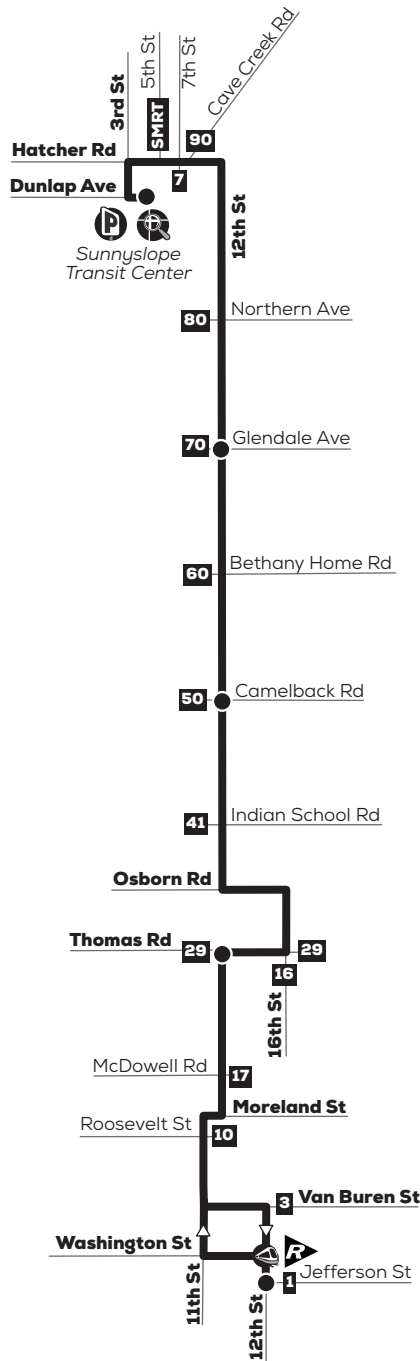

# Route 12 – 12th St

## Park-and-Ride

Sunnyslope Transit Center, ½ block south of Dunlap Ave on 3rd St  
 Centro de Transporte Sunnyslope, ½ cuadra al sur de Dunlap Ave en 3rd St

See fold-out map for routes serving this area.  
 Vea el mapa desplegable para las rutas que sirven esta área.