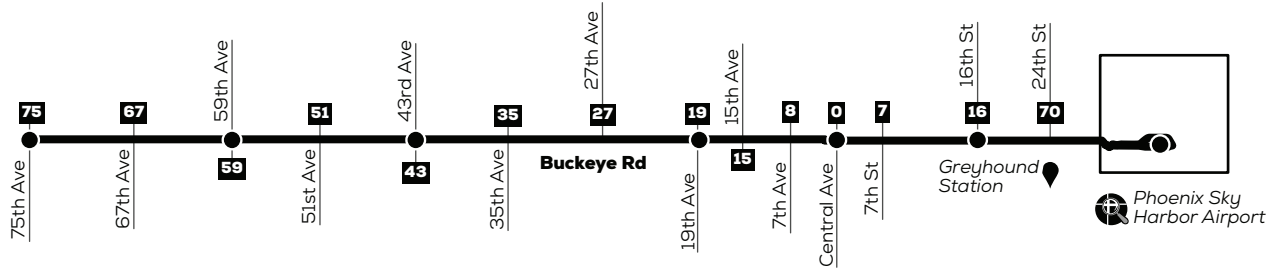

Route 13 – Buckeye Rd

See fold-out map for routes serving this area.
Vea el mapa desplegable para las rutas que sirven esta área.

Monday-Friday Eastbound Lunes a Viernes, Rumbo al este

75TH AVE & BUCKEY RD	59TH AVE & BUCKEY RD	43RD AVE & BUCKEY RD	19TH AVE & BUCKEY RD	CENTRAL AVE & BUCKEY RD	16TH ST & BUCKEY RD	SKY HARBOR TERMINAL 2
3:51	3:57	4:04	4:14	4:20	4:26	4:34
4:21	4:27	4:34	4:44	4:50	4:56	5:04
4:51	4:57	5:04	5:14	5:20	5:26	5:34
5:21	5:27	5:34	5:44	5:50	5:56	6:04
5:47	5:53	6:00	6:12	6:20	6:28	6:36
6:15	6:21	6:30	6:42	6:50	6:58	7:06
6:45	6:51	7:00	7:12	7:20	7:28	7:36
7:15	7:21	7:30	7:42	7:50	7:58	8:06
7:45	7:51	8:00	8:12	8:20	8:28	8:36
8:20	8:26	8:34	8:44	8:50	8:56	9:04
8:51	8:57	9:04	9:14	9:20	9:26	9:34
9:21	9:27	9:34	9:44	9:50	9:56	10:04
9:51	9:57	10:04	10:14	10:20	10:26	10:34
10:21	10:27	10:34	10:44	10:50	10:56	11:04
10:51	10:57	11:04	11:14	11:20	11:26	11:34
11:21	11:27	11:34	11:44	11:50	11:56	12:04
11:51	11:57	12:04	12:14	12:20	12:26	12:34
12:17	12:23	12:30	12:42	12:50	12:58	1:06
12:45	12:51	1:00	1:12	1:20	1:28	1:36
1:15	1:21	1:30	1:42	1:50	1:58	2:06
1:45	1:51	2:00	2:12	2:20	2:28	2:36
2:15	2:21	2:30	2:42	2:50	2:58	3:06
2:45	2:51	3:00	3:12	3:20	3:28	3:36
3:15	3:21	3:30	3:42	3:50	3:58	4:06
3:45	3:51	4:00	4:12	4:20	4:28	4:36
4:15	4:21	4:30	4:42	4:50	4:58	5:06
4:45	4:51	5:00	5:12	5:20	5:28	5:36
5:15	5:21	5:30	5:42	5:50	5:58	6:06

Monday-Friday Westbound Lunes a Viernes, Rumbo al oeste

SKY HARBOR TERMINAL 2	16TH ST & BUCKEY RD	CENTRAL AVE & BUCKEY RD	19TH AVE & BUCKEY RD	43RD AVE & BUCKEY RD	59TH AVE & BUCKEY RD	75TH AVE & BUCKEY RD
4:15	4:23	4:30	4:37	4:47	4:54	5:02
4:45	4:53	5:00	5:07	5:17	5:24	5:32
5:15	5:23	5:30	5:37	5:47	5:54	6:02
5:45	5:53	6:00	6:09	6:21	6:28	6:36
6:14	6:22	6:30	6:39	6:51	6:58	7:06
6:44	6:52	7:00	7:09	7:21	7:28	7:36
7:14	7:22	7:30	7:39	7:51	7:58	8:06
7:44	7:52	8:00	8:09	8:21	8:28	8:36
8:14	8:22	8:30	8:37	8:47	8:54	9:02
8:45	8:53	9:00	9:07	9:17	9:24	9:32
9:15	9:23	9:30	9:37	9:47	9:54	10:02
9:45	9:53	10:00	10:07	10:17	10:24	10:32
10:15	10:23	10:30	10:37	10:47	10:54	11:02
10:45	10:53	11:00	11:07	11:17	11:24	11:32
11:15	11:23	11:30	11:37	11:47	11:54	12:02
11:45	11:53	12:00	12:07	12:17	12:24	12:32
12:15	12:23	12:30	12:39	12:51	12:58	1:06
12:44	12:52	1:00	1:09	1:21	1:28	1:36
1:14	1:22	1:30	1:39	1:51	1:58	2:06
1:44	1:52	2:00	2:09	2:21	2:28	2:36
2:14	2:22	2:30	2:39	2:51	2:58	3:06
2:44	2:52	3:00	3:09	3:21	3:28	3:36
3:14	3:22	3:30	3:39	3:51	3:58	4:06
3:44	3:52	4:00	4:09	4:21	4:28	4:36
4:14	4:22	4:30	4:39	4:51	4:58	5:06
4:44	4:52	5:00	5:09	5:21	5:28	5:36
5:14	5:22	5:30	5:39	5:51	5:58	6:06
5:44	5:52	6:00	6:09	6:21	6:28	6:36

F These trips operate on Friday only. Estos viajes operan sólo los viernes.

Continued on next page / Continúa en la página siguiente

Effective/Fecha efectiva: **October 22, 2018**

Light type = AM. **Bold type = PM.** / Texto normal = la mañana. **Texto remarcado = la tarde.**