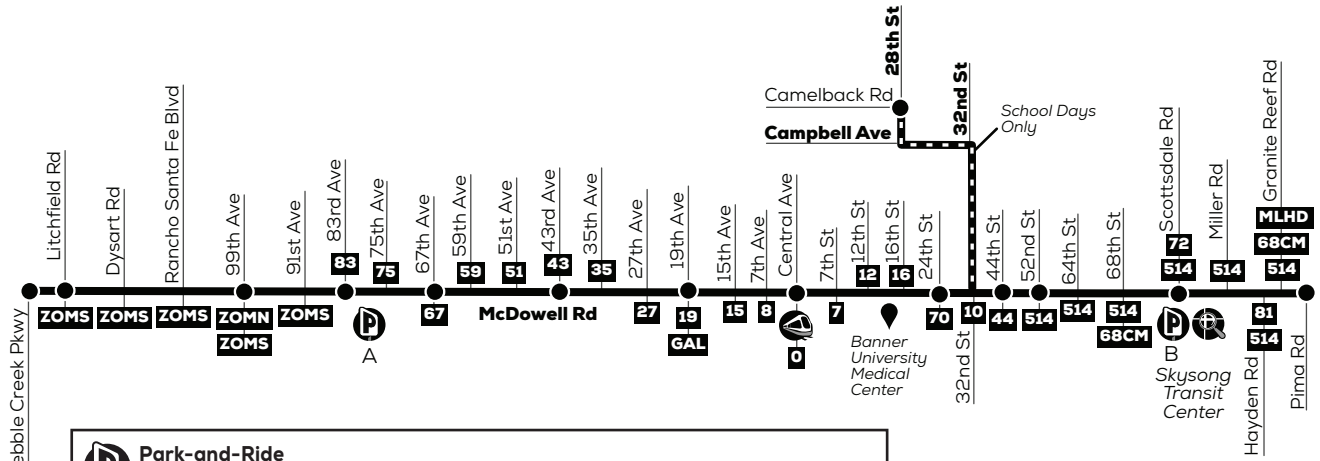

Route 17 – McDowell Rd

P **Park-and-Ride**
 A 79th Ave/I-10 Park-and-Ride, SE corner of McDowell Rd and 79th Ave
 B Papago Plaza, SW corner of McDowell Rd and Scottsdale Rd

A Estacionamiento 79th Ave/I-10, esquina sureste de McDowell Rd y 79th Ave
B Papago Plaza, esquina suroeste de McDowell Rd y Scottsdale Rd

See fold-out map for routes serving this area.
 Vea el mapa desplegable para las rutas que sirven esta área.

Monday-Friday Eastbound Lunes a Viernes, Rumbo al este

PEBBLE CREEK PKWY & MCDOWELL RD	LITCHFIELD RD & MCDOWELL RD	99TH AVE & MCDOWELL RD	83RD AVE & MCDOWELL RD	67TH AVE & MCDOWELL RD	43RD AVE & MCDOWELL RD	19TH AVE & MCDOWELL RD	CENTRAL AVE & MCDOWELL RD	24TH ST & MCDOWELL RD	28TH ST & CAMELBACK RD	44TH ST & MCDOWELL RD	52ND ST & MCDOWELL RD	SCOTTSDALE RD & MCDOWELL RD	PIMA RD & MCDOWELL RD
					3:53	4:07	4:15	4:27		4:38	4:42		
		3:57	4:05	4:12	4:23	4:37	4:45	4:57		5:08	5:12		
		4:27	4:35	4:42	4:53	5:07	5:15	5:27		5:38	5:42	5:50	5:59
		4:57	5:05	5:12	5:23	5:37	5:45	5:57		6:10	6:14	6:24	6:34
		5:12	5:20	5:27	5:38	5:52	6:00	6:14		6:28	6:32	6:42	6:52
		5:20	5:28	5:35	5:46	6:00	6:10	6:24		6:38	6:42	6:52	7:02
5:07	5:14	5:29	5:37	5:44	5:55	6:10	6:20	6:34		6:48	6:52	7:02	7:12
					6:04	6:20	6:30	6:44		6:58			
5:23	5:30	5:45	5:53	6:00	6:14	6:30	6:40	6:54		7:08	7:12	7:22	7:32
					6:24	6:40	6:50	7:04		7:18			
5:43	5:50	6:05	6:13	6:20	6:34	6:50	7:00	7:14		7:28	7:32	7:42	7:52
					6:44	7:00	7:10	7:24		7:38			
6:03	6:10	6:25	6:33	6:40	6:54	7:10	7:20	7:34		7:48	7:52	8:02	8:12
					7:04	7:20	7:30	7:44		7:58			
6:23	6:30	6:45	6:53	7:00	7:14	7:30	7:40	7:54		8:08	8:12	8:22	8:32
					7:24	7:40	7:50	8:04		8:18			
6:43	6:50	7:05	7:13	7:20	7:34	7:50	8:00	8:14		8:28	8:32	8:42	8:52
					7:44	8:00	8:10	8:24		8:38			
7:03	7:10	7:25	7:33	7:40	7:54	8:10	8:20	8:34		8:48	8:52	9:02	9:12
					8:04	8:20	8:30	8:44		8:58			
7:23	7:30	7:45	7:53	8:00	8:14	8:30	8:40	8:54		9:08	9:12	9:22	9:32