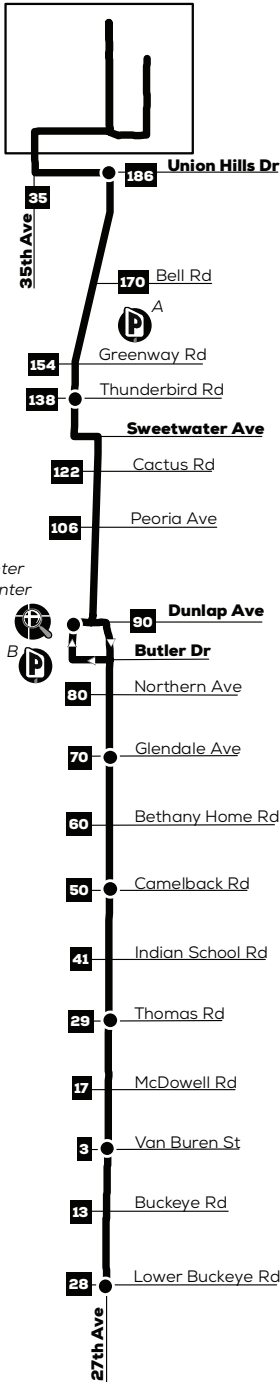

Route 27 – 27th Ave

See Inset

See fold-out map for routes serving this area.
 Vea el mapa desplegable para las rutas que sirven esta área.

Park-and-Ride

A Bell Rd/I-17 (Deer Valley) Park-and-Ride, SW corner of Bell Rd and I-17 (Boards on 29th Ave)

B Metrocenter Transit Center, SW corner of mall parking lot

A Bell Rd/I-17 (Deer Valley) Park-and-Ride, esquina suroeste de Bell Rd y I-17 (El autobús se aborda en 29th Ave)

B Centro de Transporte Metrocenter, esquina suroeste del estacionamiento del centro comercial