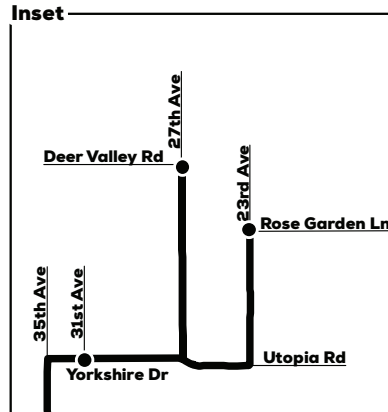

Route 27 – 27th Ave

See Inset

See fold-out map for routes serving this area.
 Vea el mapa desplegable para las rutas que sirven esta área.

Park-and-Ride

A Bell Rd/I-17 (Deer Valley) Park-and-Ride, SW corner of Bell Rd and I-17 (Boards on 29th Ave)

B Metrocenter Transit Center, SW corner of mall parking lot

A Bell Rd/I-17 (Deer Valley) Park-and-Ride, esquina suroeste de Bell Rd y I-17 (El autobús se aborda en 29th Ave)

B Centro de Transporte Metrocenter, esquina suroeste del estacionamiento del centro comercial