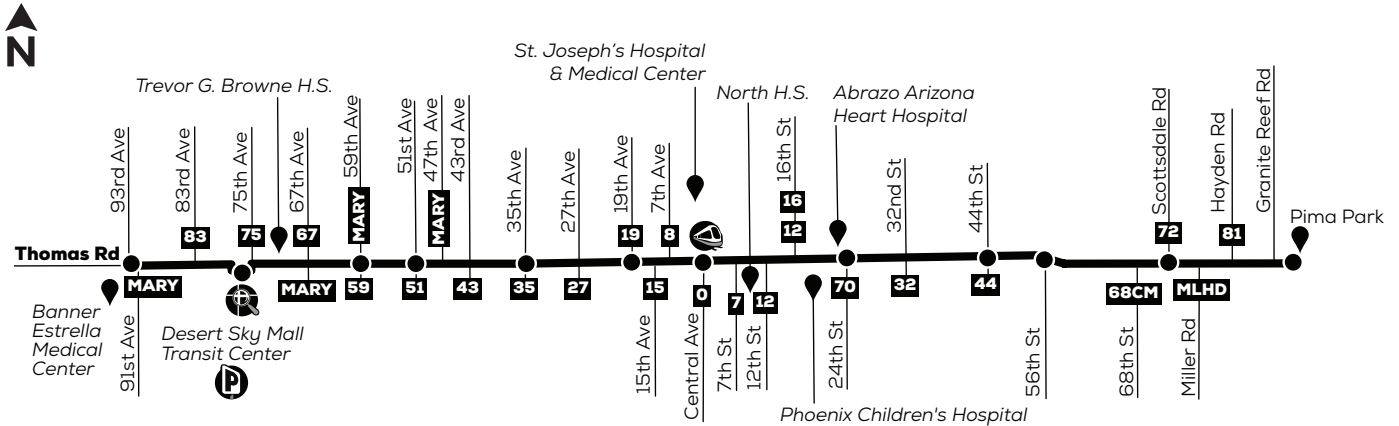

Route 29 – Thomas Rd

P **Park-and-Ride**
 Desert Sky Transit Center, SE corner of Thomas Rd and 79th Ave
 Estacionamiento Desert Sky, esquina sureste de Thomas Rd y 79th Ave

See fold-out map for routes serving this area.
 Veá el mapa desplegable para las rutas que sirven esta área.

Monday-Friday Eastbound Lunes a Viernes, Rumbo al este

91ST AVE & THOMAS RD	DESERT SKY TC	59TH AVE & THOMAS RD	51ST AVE & THOMAS RD	35TH AVE & THOMAS RD	19TH AVE & THOMAS RD	CENTRAL AVE & THOMAS RD	24TH ST & THOMAS RD	44TH ST & THOMAS RD	56TH ST & THOMAS RD	SCOTTSDALE RD & THOMAS RD	PIMA PARK & THOMAS RD
				4:04	4:13	4:20	4:29	4:38	4:43		
4:09	4:14	4:22	4:28	4:34	4:43	4:50	5:00	5:09	5:14		
4:34	4:39	4:47	4:53	5:00	5:10	5:20	5:30	5:39	5:44	5:51	5:58
	4:54	5:02	5:08	5:15	5:25	5:35	5:45	5:54	5:59		
5:04	5:09	5:17	5:23	5:30	5:40	5:50	6:00	6:09	6:14	6:21	6:28
	5:24	5:32	5:38	5:45	5:55	6:05	6:15	6:24	6:29	6:36	6:43
		5:46	5:53	6:03	6:13	6:23	6:32	6:37	6:44	6:51	
5:34	5:40	5:48	5:54	6:01	6:11	6:21	6:31	6:40	6:45	6:52	6:59
		6:02	6:09	6:19	6:29	6:39	6:48	6:53	7:00	7:07	
	5:54	6:04	6:10	6:27	6:37	6:47	6:59	7:04	7:11	7:18	
		6:18	6:25	6:35	6:45	6:55	7:09	7:14	7:21	7:28	
5:58	6:04	6:19	6:25	6:32	6:42	6:53	7:03	7:17	7:22	7:29	7:36
		6:31	6:38	6:48	7:01	7:11	7:25	7:30	7:37	7:44	
	6:16	6:31	6:37	6:44	6:56	7:09	7:19	7:33	7:38	7:45	7:52
		6:42	6:49	7:04	7:17	7:27	7:41	7:46	7:53	8:00	
6:21	6:27	6:42	6:48	6:57	7:12	7:25	7:35	7:49	7:54	8:01	8:08
		6:56	7:05	7:20	7:33	7:43	7:57				
	6:43	6:58	7:04	7:13	7:28	7:41	7:51	8:05	8:10	8:17	8:24
		7:12	7:21	7:36	7:49	7:59	8:13				
6:53	6:59	7:14	7:20	7:29	7:44	7:57	8:07	8:21	8:26	8:33	8:40
		7:28	7:37	7:52	8:05	8:15	8:29				
	7:15	7:30	7:36	7:45	8:00	8:13	8:23	8:37	8:42	8:49	8:56
		7:44	7:53	8:08	8:21	8:31	8:45				
7:25	7:31	7:46	7:52	8:01	8:16	8:29	8:39	8:53	8:58	9:05	9:12