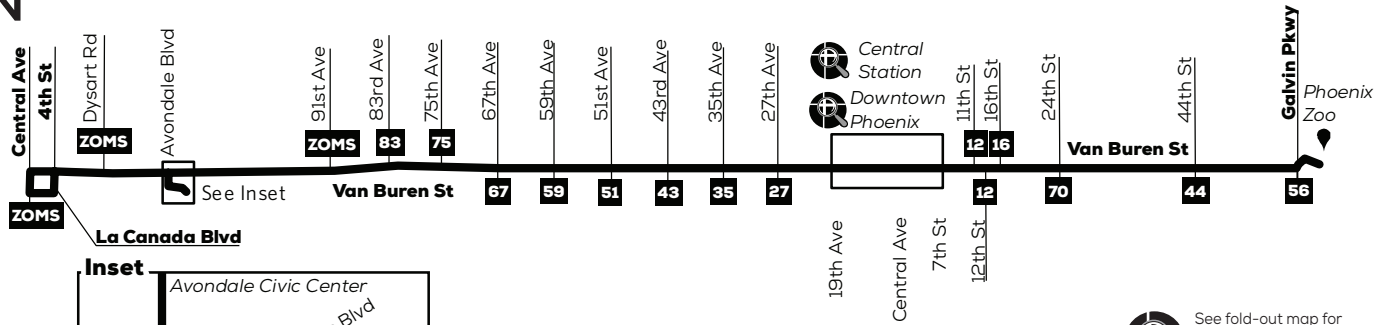

# Route 3 – Van Buren St

See fold-out map for routes serving this area.  
 Vea el mapa desplegable para las rutas que sirven esta área.

## Monday-Friday Eastbound Lunes a Viernes, Rumbo al este

4TH ST & LA CANADA BLVD	AVONDALE CIVIC CENTER	91ST AVE & VAN BUREN ST	83RD AVE & VAN BUREN ST	75TH AVE & VAN BUREN ST	51ST AVE & VAN BUREN ST	35TH AVE & VAN BUREN ST	19TH AVE & VAN BUREN ST	VAN BUREN ST & CENTRAL AVE	24TH ST & VAN BUREN ST	32ND ST & VAN BUREN ST	44TH ST & VAN BUREN ST	VAN BUREN ST & GALVIN PKWY	PHOENIX ZOO
			3:51	3:54	4:05	4:13	4:22	4:30	4:41	4:14	4:19	4:29	
			4:21	4:24	4:35	4:43	4:52	5:00	5:11	5:14	5:19	5:29	
			4:51	4:54	5:05	5:13	5:22	5:30	5:41	5:44	5:49	5:59	
			5:06	5:09	5:20	5:28	5:37	5:45	5:56	5:59	6:05	6:16	
			5:21	5:24	5:35	5:43	5:52	6:00	6:14	6:17	6:23	6:34	
5:03	5:17	5:27	5:30	5:33	5:44	5:52	6:01	6:10	6:24	6:27	6:33	6:44	
			6:00	6:11	6:20	6:34	6:37	6:10	6:21	6:30	6:44	6:47	
5:26	5:40	5:50	5:53	5:56	6:09	6:20	6:31	6:40	6:54	6:57	7:03	7:14	
			6:30	6:41	6:50	7:04	7:07	6:40	6:51	7:00	7:14	7:17	
5:53	6:07	6:17	6:21	6:24	6:39	6:50	7:01	7:10	7:24	7:27	7:33	7:44	
			7:00	7:11	7:20	7:34	7:37	7:10	7:21	7:30	7:44	7:47	
6:23	6:37	6:47	6:51	6:54	7:09	7:20	7:31	7:40	7:54	7:57	8:03	8:14	
			7:30	7:41	7:50	8:04	8:07	7:40	7:51	8:00	8:14	8:17	
6:53	7:07	7:17	7:21	7:24	7:39	7:50	8:01	8:10	8:24	8:27	8:33	8:44	
			8:00	8:11	8:20	8:34	8:37	8:10	8:21	8:30	8:44	8:47	
7:23	7:37	7:47	7:51	7:54	8:09	8:20	8:31	8:40	8:54	8:57	9:03	9:14	
			8:30	8:41	8:50	9:04	9:07	8:40	8:51	9:00	9:14	9:17	
			8:40	8:51	9:00	9:14	9:17						