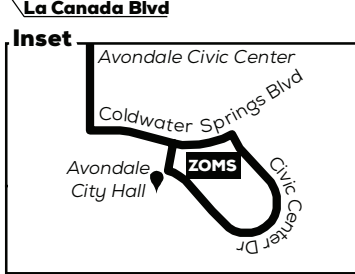

# Route 3 – Van Buren St

See fold-out map for routes serving this area.  
 Vea el mapa desplegable para las rutas que sirven esta área.

## Monday-Friday Eastbound Lunes a Viernes, Rumbo al este

4TH ST & LA CANADA BLVD	AVONDALE CIVIC CENTER	91ST AVE & VAN BUREN ST	83RD AVE & VAN BUREN ST	75TH AVE & VAN BUREN ST	51ST AVE & VAN BUREN ST	35TH AVE & VAN BUREN ST	19TH AVE & VAN BUREN ST	VAN BUREN ST & CENTRAL AVE	24TH ST & VAN BUREN ST	32ND ST & VAN BUREN ST	44TH ST & VAN BUREN ST	VAN BUREN ST & GALVIN PKWY	PHOENIX ZOO
			3:51	3:54	4:05	4:13	4:22	4:30	4:41	4:14	4:19	4:29	
			4:21	4:24	4:35	4:43	4:52	5:00	5:11	5:14	5:19	5:29	
			4:51	4:54	5:05	5:13	5:22	5:30	5:41	5:44	5:49	5:59	
			5:06	5:09	5:20	5:28	5:37	5:45	5:56	5:59	6:05	6:16	
			5:21	5:24	5:35	5:43	5:52	6:00	6:14	6:17	6:23	6:34	
5:03	5:17	5:27	5:30	5:33	5:44	5:52	6:01	6:10	6:24	6:27	6:33	6:44	
			6:00	6:11	6:20	6:34	6:37	6:10	6:21	6:30	6:44	6:47	
5:26	5:40	5:50	5:53	5:56	6:09	6:20	6:31	6:40	6:54	6:57	7:03	7:14	
			6:30	6:41	6:50	7:04	7:07	6:40	6:51	7:00	7:14	7:17	
5:53	6:07	6:17	6:21	6:24	6:39	6:50	7:01	7:10	7:24	7:27	7:33	7:44	
			7:00	7:11	7:20	7:34	7:37	7:10	7:21	7:30	7:44	7:47	
6:23	6:37	6:47	6:51	6:54	7:09	7:20	7:31	7:40	7:54	7:57	8:03	8:14	
			7:30	7:41	7:50	8:04	8:07	7:40	7:51	8:00	8:14	8:17	
6:53	7:07	7:17	7:21	7:24	7:39	7:50	8:01	8:10	8:24	8:27	8:33	8:44	
			8:00	8:11	8:20	8:34	8:37	8:10	8:21	8:30	8:44	8:47	
7:23	7:37	7:47	7:51	7:54	8:09	8:20	8:31	8:40	8:54	8:57	9:03	9:14	
			8:30	8:41	8:50	9:04	9:07	8:40	8:51	9:00	9:14	9:17	
			8:40	8:51	9:00	9:14	9:17						