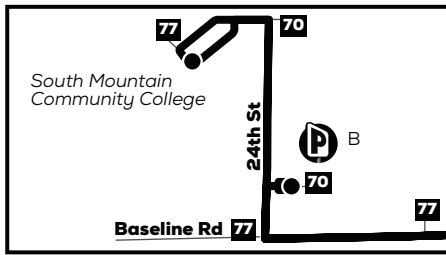

Route 30 – University Dr

See fold-out map for routes serving this area.
Vea el mapa desplegable para las rutas que sirven esta área.

P Park-and-Ride
 A Sycamore/Main St Transit Center, NW corner of Main St and Sycamore
 B 24th St/Baseline Park-and-Ride, NE corner of 24th St and Baseline Rd
 A Centro de Transporte Sycamore y Main St, esquina noroeste de Main St y Sycamore
 B Estacionamiento Park-and-Ride de 24th St y Baseline, esquina noreste de la calle 24 y Baseline Rd