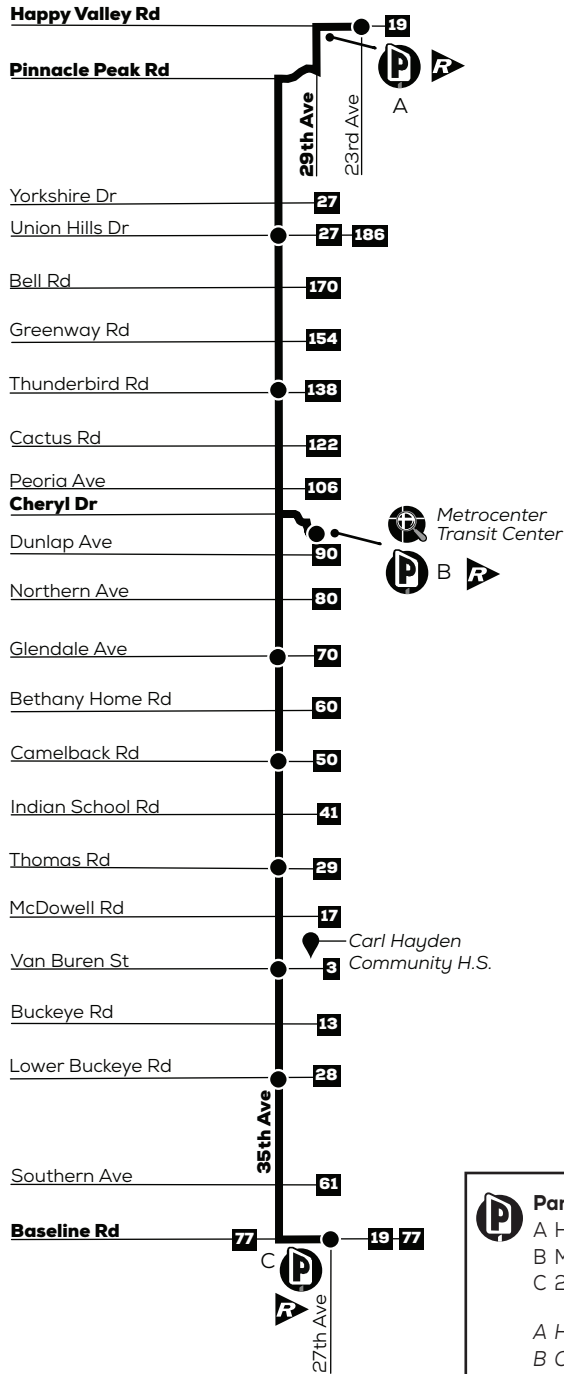

Route 35 – 35th Ave

See fold-out map for routes serving this area.
Vea el mapa desplegable para las rutas que sirven esta área.

Park-and-Ride

- A Happy Valley Rd Park-and-Ride, SW corner of I-17 and Happy Valley Rd
- B Metrocenter Transit Center, SW corner of mall parking lot
- C 27th Ave/Baseline Rd Park-and-Ride, SW corner of 27th Ave and Baseline Rd

A Happy Valley Rd, esquina suroeste de I-17 y Happy Valley Rd

B Centro de Transporte Metrocenter, esquina suroeste del estacionamiento del centro comercial

C Estacionamiento de 27th Ave/Baseline Rd, esquina suroeste de 27th Ave y Baseline Rd