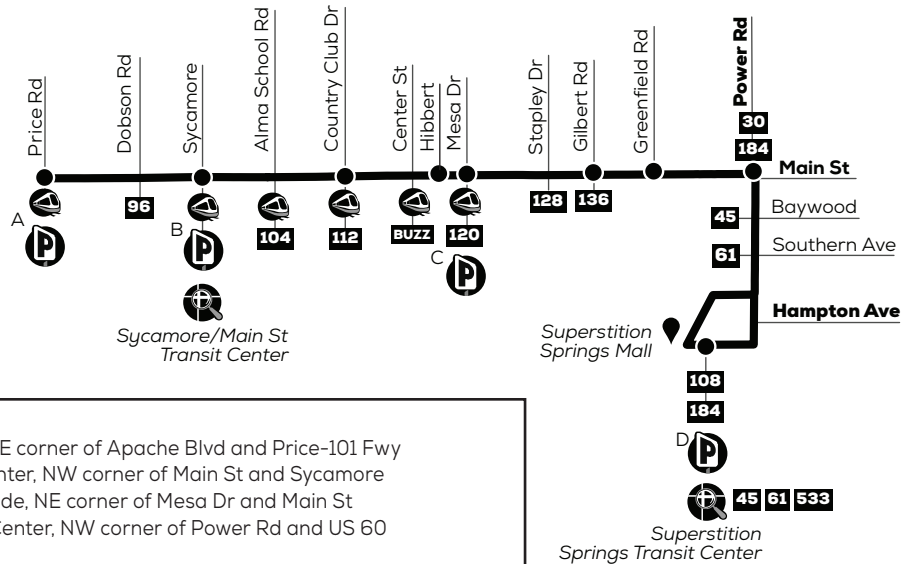

Route 40 – Main St

P **Park-and-Ride**

- A Price-101 Fwy/Apache Blvd, SE corner of Apache Blvd and Price-101 Fwy
- B Sycamore/Main St Transit Center, NW corner of Main St and Sycamore
- C Mesa Dr/Main St Park-and-Ride, NE corner of Mesa Dr and Main St
- D Superstition Springs Transit Center, NW corner of Power Rd and US 60

A Estacionamiento Price-101 Fwy/Apache Blvd, esquina sureste de Apache Blvd y la autopista 101

B Centro de Transporte Sycamore y Main St, esquina noroeste de Main St y Sycamore

C Estacionamiento Mesa Dr Main St, esquina noreste de Mesa Dr y Main St

D Centro de Transporte Superstition Springs, esquina noroeste de Power Rd y autopista US 60

See fold-out map for routes serving this area.
Vea el mapa desplegable para las rutas que sirven esta área.

Monday-Friday Eastbound Lunes a Viernes, Rumbo al este