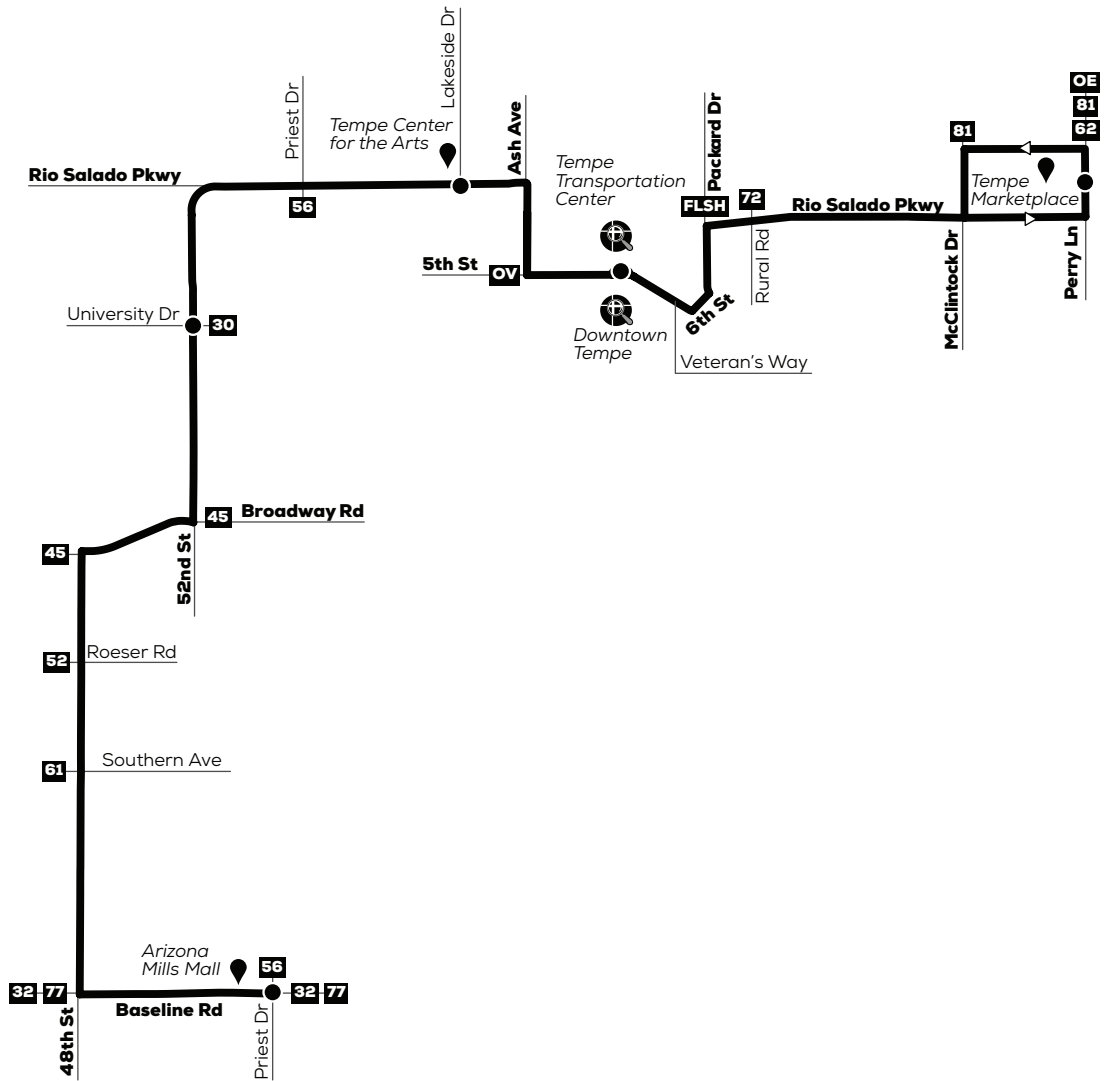

Route 48 – 48th St

See fold-out map for routes serving this area.
 Vea el mapa desplegable para las rutas que sirven esta área.

Route 48 – 48th St

Monday-Friday Northbound Lunes a Viernes, Rumbo al norte

Saturday Southbound Sábado, Rumbo al sur

TEMPE MARKETPLACE	TEMPE TC	TEMPE CENTER FOR THE ARTS	52ND ST & UNIVERSITY DR	PRIEST DR & BASELINE RD
4:58	5:10	5:15	5:21	5:36
5:28	5:40	5:45	5:51	6:06
5:58	6:10	6:15	6:21	6:36
Service continues every 30 minutes until the times listed below. El servicio continúa cada 30 minutos hasta las horas indicadas abajo.				
11:58	12:10	12:15	12:21	12:36

Sunday Northbound Domingo, Rumbo al norte

PRIEST DR & BASELINE RD	52ND ST & UNIVERSITY DR	TEMPE CENTER FOR THE ARTS	TEMPE TC	TEMPE MARKETPLACE
5:13	5:28	5:32	5:37	5:46
5:43	5:58	6:02	6:07	6:16
6:13	6:28	6:32	6:37	6:46
Service continues every 30 minutes until the times listed below. El servicio continúa cada 30 minutos hasta las horas indicadas abajo.				
10:13	10:28	10:32	10:37	10:46

Sunday Southbound Domingo, Rumbo al sur

TEMPE MARKETPLACE	TEMPE TC	TEMPE CENTER FOR THE ARTS	52ND ST & UNIVERSITY DR	PRIEST DR & BASELINE RD
4:31	4:40	4:45	4:49	5:04
5:01	5:10	5:15	5:19	5:34
5:31	5:40	5:45	5:49	6:04
Service continues every 30 minutes until the times listed below. El servicio continúa cada 30 minutos hasta las horas indicadas abajo.				
9:31	9:40	9:45	9:49	10:04
10:01	10:10	10:15	10:19	10:34