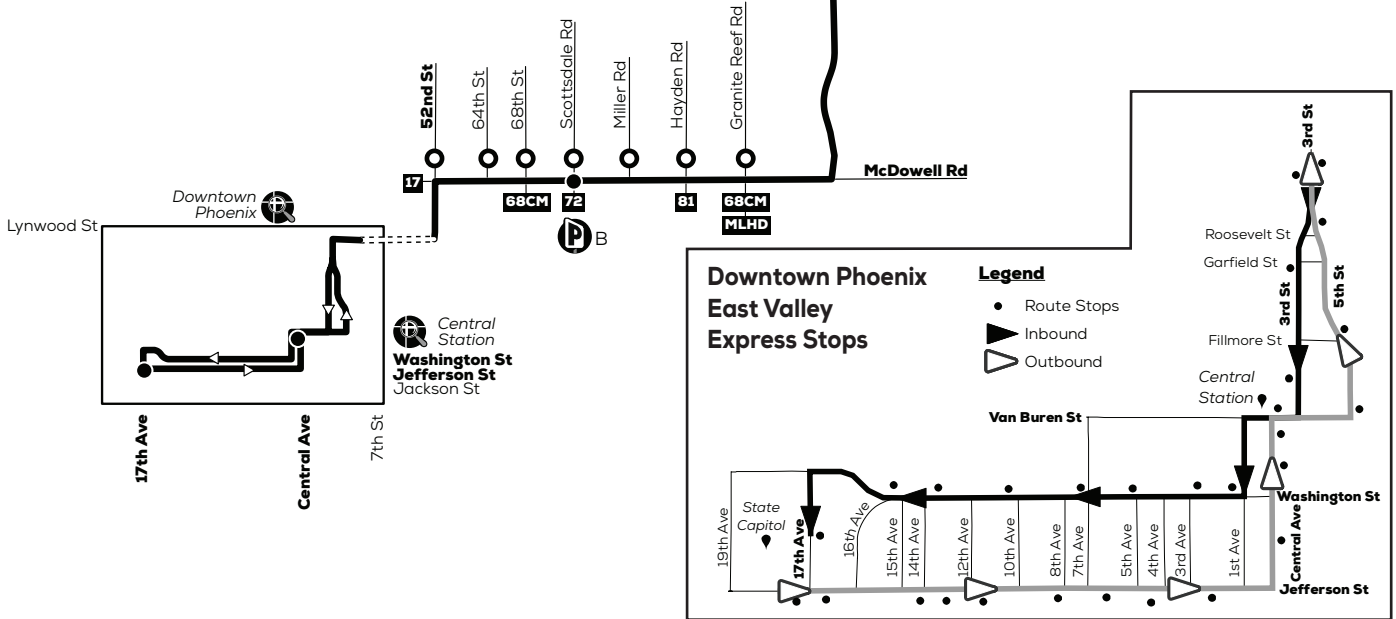

# Route 514 – Scottsdale Express

**O** Indicates an "exception stop," a bus stop along a nonstop express route at which passengers may board or deboard.

*Indica una "parada de excepción," una parada de autobús en una ruta exprés sin paradas en la que los pasajeros pueden subir o bajar.*

**P** **Park-and-Ride**

- A Scottsdale Community College, east end of parking lot H
- B Papago Plaza, SW corner McDowell Rd and Scottsdale Rd

*A Scottsdale Community College, esquina este del sitio H de estacionamiento*

## Monday-Friday AM Inbound Lunes a Viernes, de llegada por la mañana

LA MONTANA DRIVE & EL LAGO BLVD	MUSTANG TRANSIT CENTER	SCOTTSDALE COMMUNITY COLLEGE	SCOTTSDALE RD & MCDOWELL RD	CENTRAL AVE & VAN BUREN ST	17TH AVE & JEFFERSON ST
5:34	6:00	6:15	6:31	* 6:56	* 7:04
6:16	6:42	6:57	7:13	* 7:38	* 7:46

## Monday-Friday PM Outbound Lunes a Viernes, de salida por la tarde

18TH AVE & JEFFERSON ST	CENTRAL AVE & VAN BUREN ST	SCOTTSDALE RD & MCDOWELL RD	SCOTTSDALE COMMUNITY COLLEGE	MUSTANG TRANSIT CENTER	LA MONTANA DRIVE & EL LAGO BLVD
4:42	4:52	* 5:15	* 5:33	* 5:48	* 6:18
5:12	5:22	* 5:45	* 6:03	* 6:18	* 6:48