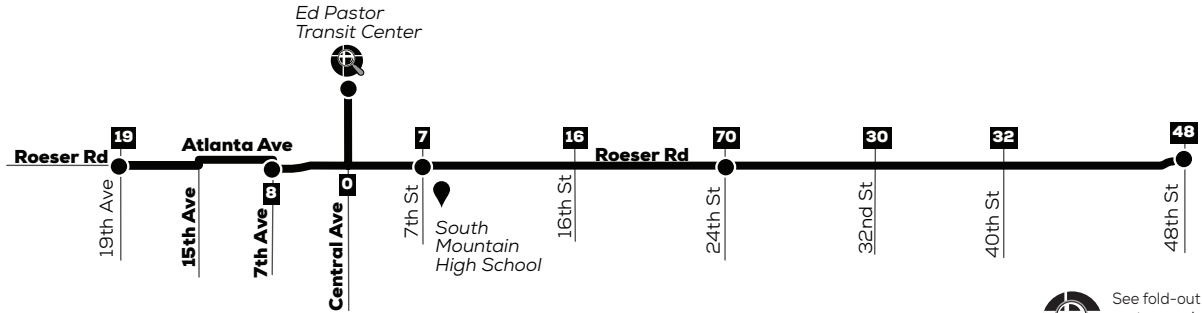

Route 52 – Roeser Rd

See fold-out map for routes serving this area.
 Vea el mapa desplegable para las rutas que sirven esta área.

Monday-Friday Eastbound Lunes a Viernes, Rumbo al este

19TH AVE & ROESER RD	7TH AVE & ROESER RD	ED PASTOR TC	7TH ST & ROESER AVE	24TH ST & ROESER RD	48TH ST & ROESER RD
4:16	4:20	4:25	4:30	4:36	4:46
4:46	4:50	4:55	5:00	5:06	5:16
5:16	5:20	5:25	5:30	5:36	5:46
5:46	5:50	5:55	6:00	6:06	6:16
6:14	6:19	6:25	6:31	6:37	6:47
6:44	6:49	6:55	7:01	7:07	7:17
7:14	7:19	7:25	7:31	7:37	7:47
7:44	7:49	7:55	8:01	8:07	8:17
8:14	8:19	8:25	8:31	8:37	8:47
8:44	8:49	8:55	9:01	9:07	9:17
9:14	9:19	9:25	9:31	9:37	9:47
9:44	9:49	9:55	10:01	10:07	10:17
10:14	10:19	10:25	10:31	10:37	10:47
10:44	10:49	10:55	11:01	11:07	11:17
11:14	11:19	11:25	11:31	11:37	11:47
11:44	11:49	11:55	12:01	12:07	12:17
12:14	12:19	12:25	12:31	12:37	12:47
12:44	12:49	12:55	1:01	1:07	1:17
1:14	1:19	1:25	1:31	1:37	1:47
1:44	1:49	1:55	2:01	2:07	2:17
2:14	2:19	2:25	2:31	2:37	2:47
2:44	2:49	2:55	3:01	3:07	3:17
			3:10	3:16	3:26
3:14	3:19	3:25	3:31	3:37	3:47
3:44	3:49	3:55	4:01	4:07	4:17
4:14	4:19	4:25	4:31	4:37	4:47
4:44	4:49	4:55	5:01	5:07	5:17
5:14	5:19	5:25	5:31	5:37	5:47
5:44	5:49	5:55	6:01	6:07	6:17

Sunday Westbound Domingo, Rumbo al oeste

48TH ST & ROESER RD	24TH ST & ROESER RD	7TH ST & ROESER AVE	ED PASTOR TC	7TH AVE & ROESER RD	19TH AVE & ROESER RD
4:55	5:04	5:10	5:15	5:20	5:25
5:25	5:34	5:40	5:45	5:50	5:55
5:55	6:04	6:10	6:15	6:20	6:25
Service continues every 30 minutes until the times listed below. <i>El servicio continúa cada 30 minutos hasta las horas indicadas abajo.</i>					
10:55	11:04	11:10	11:15	11:20	11:25