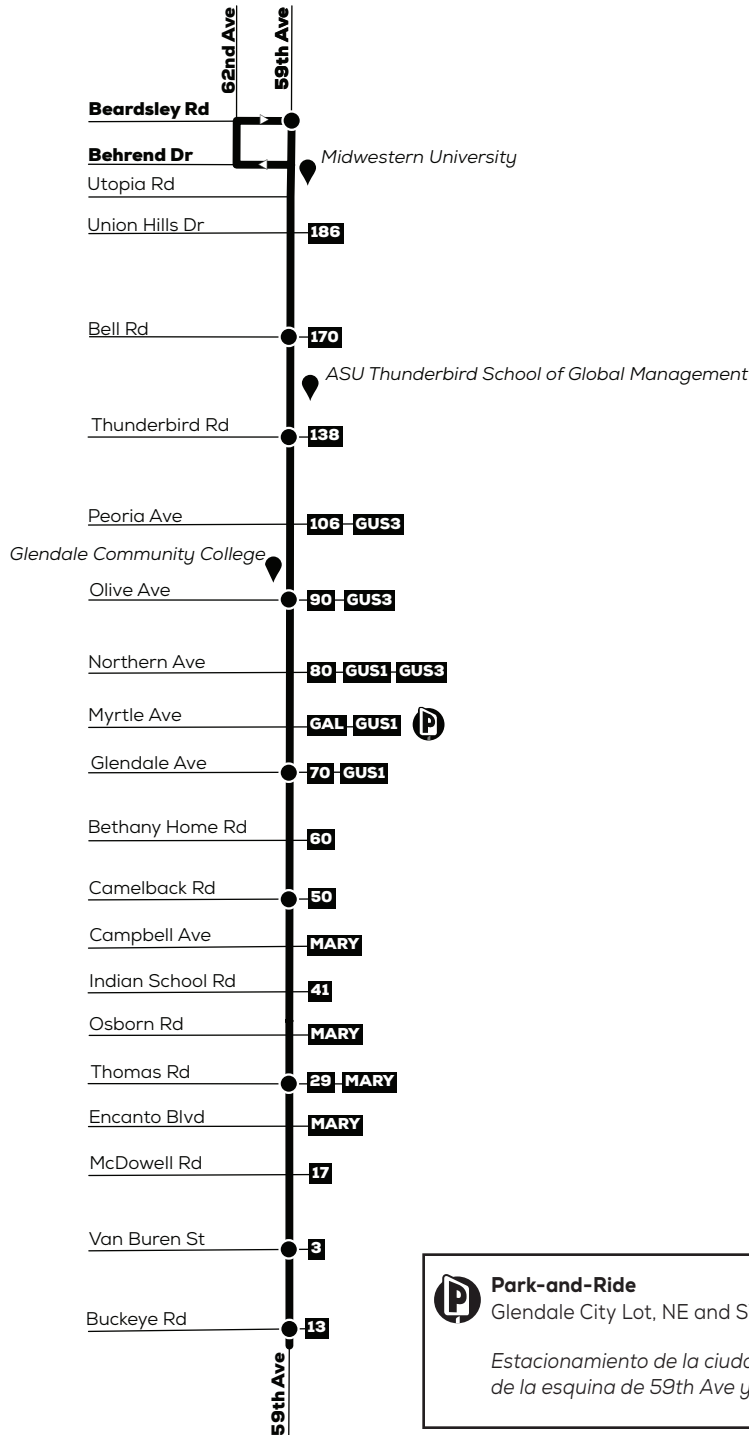

Route 59 – 59th Ave

Park-and-Ride
 Glendale City Lot, NE and SW corner of 59th Ave and Myrtle Ave

Estacionamiento de la ciudad de Glendale, esquina noreste y suroeste de la esquina de 59th Ave y Myrtle Ave