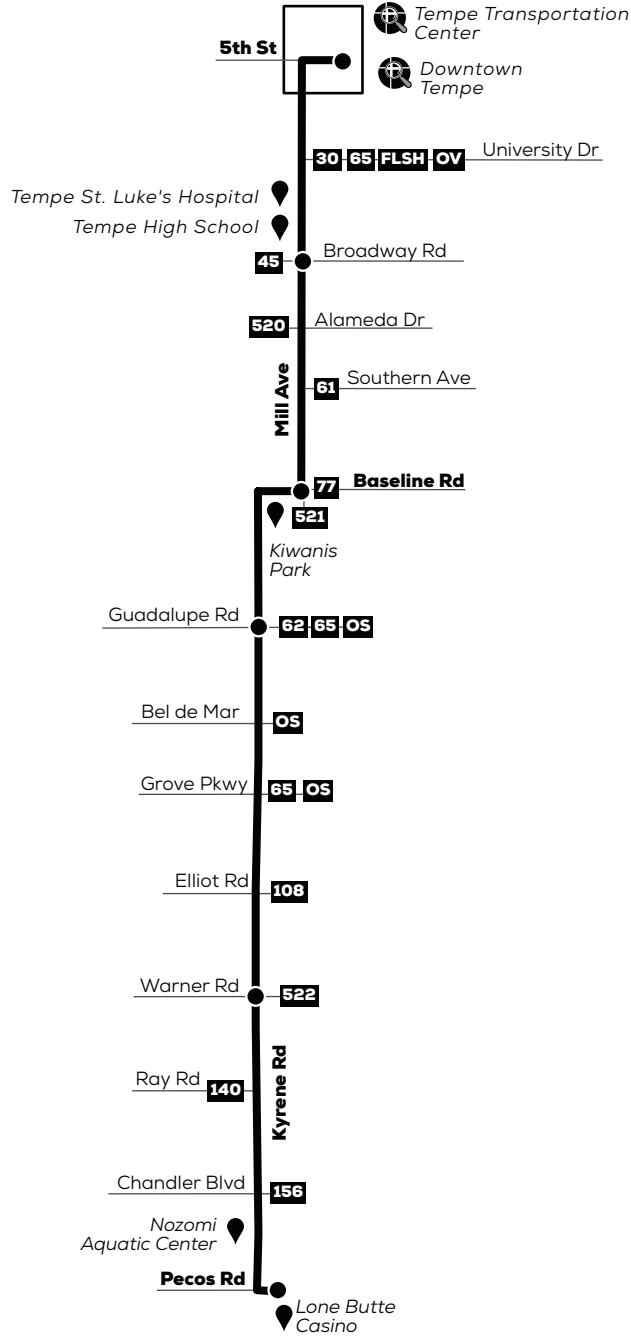

Route 66 – Mill Ave/Kyrene Rd

See fold-out map for routes serving this area.
Vea el mapa desplegable para las rutas que sirven esta área.

Route 66 – Mill Ave/Kyrene Rd

Monday-Friday Northbound Lunes a Viernes, Rumbo al norte

LONE BUTTE CASINO	KYRENE RD & WARNER RD	KYRENE RD & GUADALUPE RD	MILL AVE & BASELINE RD	MILL AVE & BROADWAY RD	TEMPE TC
4:51	5:02	5:08	5:14	5:23	5:32
5:21	5:32	5:38	5:44	5:53	6:02
5:51	6:02	6:08	6:14	6:23	6:32
6:21	6:32	6:38	6:44	6:53	7:02
6:51	7:02	7:08	7:14	7:23	7:32
7:21	7:32	7:38	7:44	7:53	8:02
7:51	8:02	8:08	8:14	8:23	8:32
8:21	8:32	8:37	8:42	8:50	8:59
8:51	9:01	9:06	9:11	9:19	9:28
9:21	9:31	9:36	9:41	9:49	9:58
9:51	10:01	10:06	10:11	10:19	10:28
10:21	10:31	10:36	10:41	10:49	10:58
10:51	11:01	11:06	11:11	11:19	11:28
11:21	11:31	11:36	11:41	11:49	11:58
11:51	12:01	12:06	12:11	12:19	12:28
12:21	12:31	12:36	12:41	12:49	12:58
12:51	1:01	1:06	1:11	1:19	1:28
1:21	1:31	1:36	1:41	1:49	1:58
1:51	2:01	2:06	2:11	2:19	2:28
2:21	2:31	2:36	2:41	2:49	2:58
2:51	3:01	3:07	3:13	3:22	3:31
3:21	3:32	3:38	3:44	3:53	4:02
3:51	4:02	4:08	4:14	4:23	4:32
4:21	4:32	4:38	4:44	4:53	5:02
4:51	5:02	5:08	5:14	5:23	5:32
5:21	5:32	5:38	5:44	5:53	6:02
5:51	6:02	6:08	6:14	6:23	6:32
6:21	6:32	6:38	6:44	6:53	7:02
6:51	7:02	7:07	7:12	7:20	7:29
7:51	8:01	8:06	8:11	8:19	8:28
8:51	9:01	9:06	9:11	9:19	9:28
9:51	10:01	10:06	10:11	10:19	10:28
10:51	11:01	11:06	11:11	11:19	11:28
11:51	12:01	12:06	12:11	12:19	12:28

Route 66 – Mill Ave/Kyrene Rd

Saturday Northbound Sábado, Rumbo al norte

LONE BUTTE CASINO	KYRENE RD & WARNER RD	KYRENE RD & GUADALUPE RD	MILL AVE & BASELINE RD	MILL AVE & BROADWAY RD	TEMPE TC
4:54	5:04	5:09	5:14	5:22	5:31
5:54	6:04	6:09	6:14	6:22	6:31
6:54	7:04	7:09	7:14	7:22	7:31
Service continues every 60 minutes until the times listed below. El servicio continúa cada 60 minutos hasta las horas indicadas abajo.					
10:54	11:04	11:09	11:14	11:22	11:31
11:54	12:04	12:09	12:14	12:22	12:31