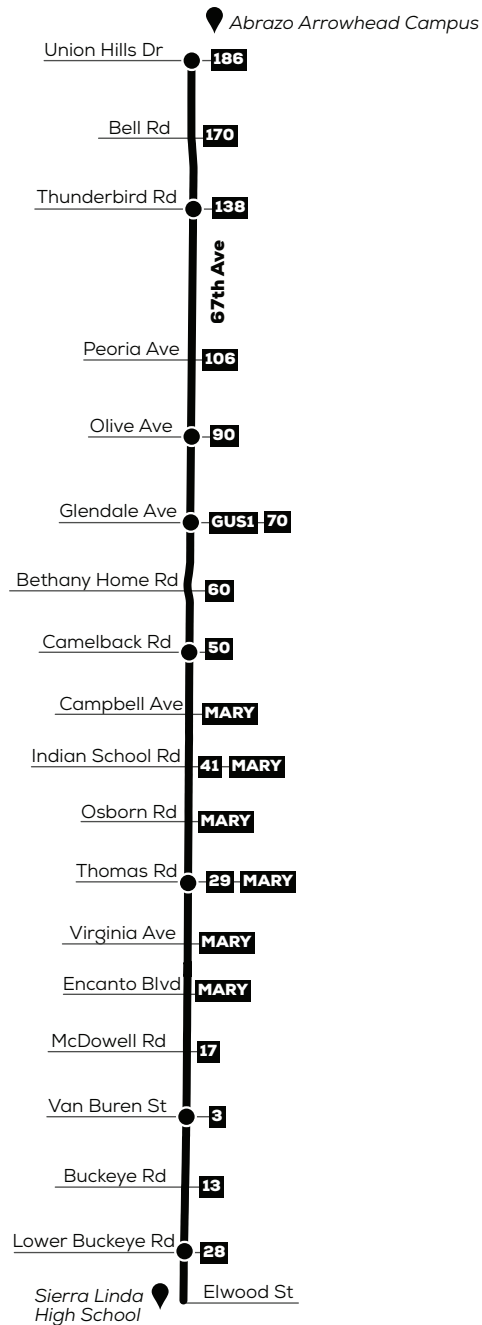

Route 67 – 67th Ave

Route 67 – 67th Ave

Monday-Friday Northbound Lunes a Viernes, Rumbo al norte

67TH AVE & LOWER BUCKEYER DR	67TH AVE & VAN BUREN ST	67TH AVE & THOMAS RD	67TH AVE & CAMELBACK RD	67TH AVE & GLENDALE AVE	67TH AVE & OLIVE AVE	67TH AVE & THUNDERBIRD RD	67TH AVE & UNION HILLS DR
4:02	4:08	4:17	4:24				
4:32	4:38	4:47	4:54				
5:02	5:08	5:17	5:24				
5:29	5:38	5:47	5:54				
5:59	6:08	6:17	6:24	6:34	6:41	6:49	6:59
6:28	6:37	6:46	6:54	7:04	7:13	7:21	7:31
6:57	7:06	7:16	7:24	7:35	7:44	7:52	8:02
7:27	7:36	7:46	7:54	8:05	8:14	8:23	8:33
7:57	8:06	8:16	8:24	8:35	8:43	8:52	9:02
8:27	8:36	8:45	8:54	9:05	9:13	9:22	9:32
8:58	9:06	9:15	9:24	9:35	9:43	9:52	10:02
9:28	9:36	9:45	9:54	10:05	10:13	10:23	10:33
9:58	10:06	10:15	10:24	10:35	10:43	10:53	11:03
10:28	10:36	10:45	10:54	11:05	11:13	11:23	11:33
10:58	11:06	11:15	11:24	11:35	11:43	11:53	12:03
11:28	11:36	11:45	11:54	12:05	12:13	12:23	12:33
11:58	12:06	12:15	12:24	12:35	12:44	12:54	1:04
12:26	12:35	12:45	12:54	1:05	1:14	1:24	1:34
12:56	1:05	1:15	1:24	1:35	1:44	1:54	2:04
1:26	1:35	1:45	1:54	2:05	2:14	2:24	2:34
1:56	2:05	2:15	2:24	2:35	2:42	2:52	3:02
2:24	2:33	2:44	2:54	3:06	3:13	3:22	3:32
2:54	3:03	3:14	3:24	3:36	3:43	3:52	4:02
3:24	3:33	3:44	3:54	4:06	4:13	4:22	4:32
3:55	4:04	4:15	4:24	4:37	4:44	4:53	5:03
4:26	4:34	4:45	4:54	5:07	5:14	5:23	5:33
4:56	5:04	5:15	5:24	5:37	5:44	5:53	6:03
5:26	5:34	5:45	5:54	6:07	6:14	6:23	6:33
5:57	6:05	6:15	6:24	6:37	6:44	6:53	7:03
6:27	6:35	6:45	6:54	7:07	7:14	7:23	7:33
6:59	7:06	7:16	7:24	7:35	7:42	7:51	8:01
7:30	7:37	7:46	7:54	8:05	8:12	8:20	8:29
8:00	8:07	8:16	8:24	8:35	8:42	8:50	8:59
8:30	8:37	8:46	8:54	9:03	9:10	9:18	9:27
9:03	9:10	9:18	9:24	9:33	9:40	9:48	9:57
9:36	9:41	9:48	9:54				
10:06	10:11	10:18	10:24				
10:36	10:41	10:48	10:54				
11:06	11:11	11:18	11:24				
11:36	11:41	11:48	11:54				
12:06	12:11	12:18	12:24				
F12:36	12:41	12:48	12:54				
F1:06	1:11	1:18	1:24				
F1:36	1:41	1:48	1:54				
F2:06	2:11	2:18	2:24				