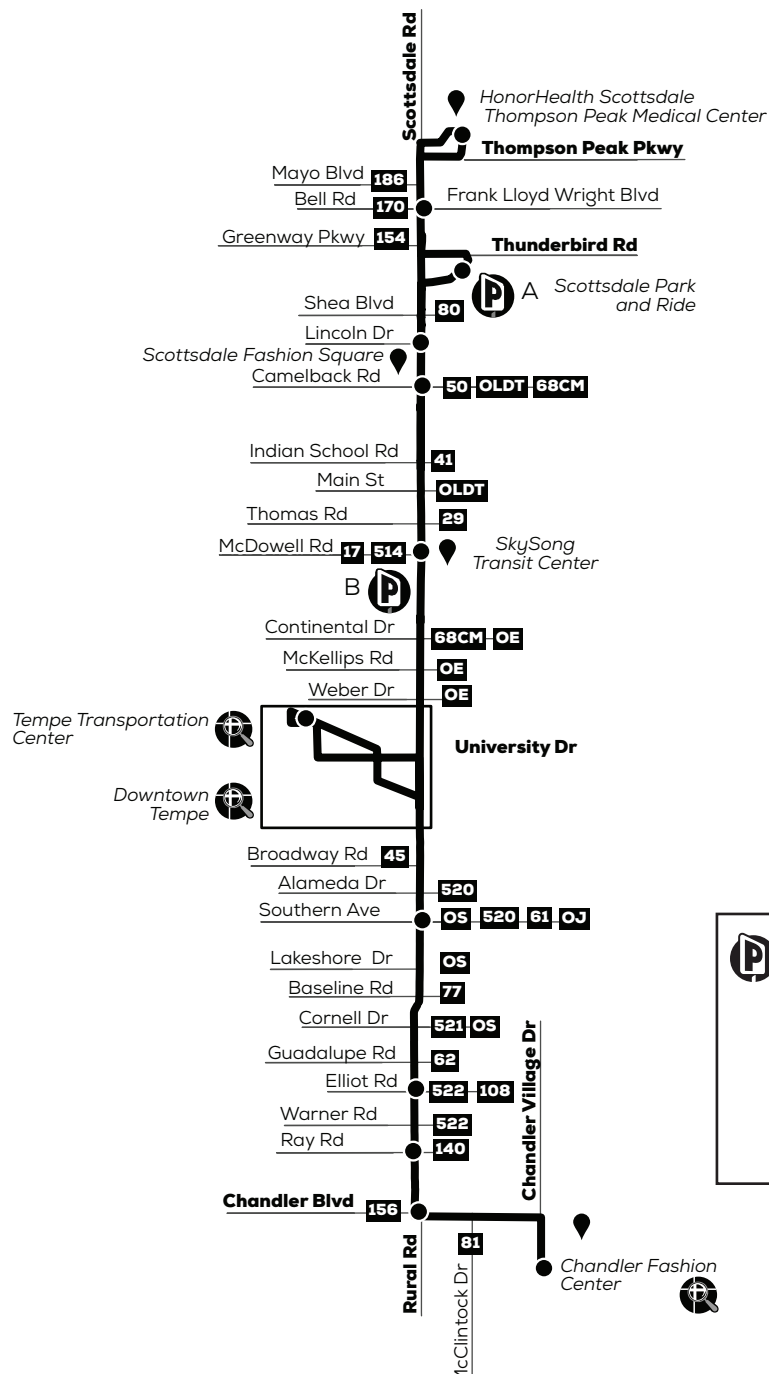

Route 72 – Scottsdale Rd/Rural Rd

P **Park-and-Ride**
A Scottsdale Park-and-Ride, SE corner of Thunderbird Rd and Scottsdale Rd
B Papago Plaza, SW corner of McDowell Rd and Scottsdale Rd

A Estacionamiento Park-and-Ride, esquina sureste de Thunderbird Rd y Scottsdale Rd
B Papago Plaza, esquina suroeste de McDowell Rd y Scottsdale Rd

See fold-out map for routes serving this area.
Veá el mapa desplegable para las rutas que sirven esta área.