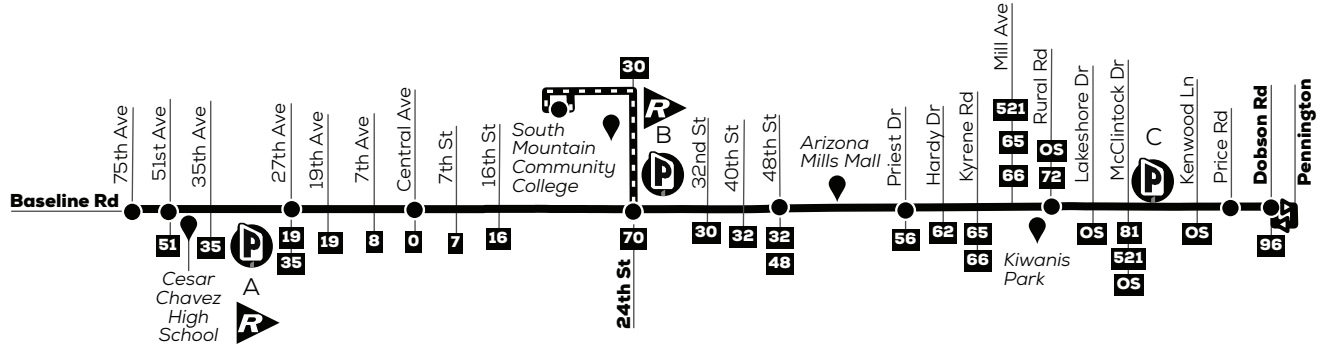

Route 77 – Baseline Rd

P **Park-and-Ride**
 A 27th Ave/Baseline Rd Park-and-Ride, SW corner of 27th Ave and Baseline Rd
 B 24th St/Baseline Park-and-Ride, NE corner of 24th St and Baseline Rd
 C Target Shopping Center, NE corner of Baseline Rd and McClintock Dr

*A Estacionamiento de 27th Ave/Baseline Rd, esquina suroeste de 27th Ave y Baseline Rd
 B Estacionamiento de 24th St/Baseline, esquina noreste de 24th y Baseline Rd
 C Centro comercial Target, esquina noreste de Baseline Rd y McClintock Dr*

Monday-Friday Eastbound Lunes a Viernes, Rumbo al este

75TH AVE & BASELINE RD	51ST AVE & BASELINE RD	27TH AVE/BASELINE PARK-AND-RIDE	CENTRAL AVE & BASELINE RD	24TH ST & BASELINE RD	SOUTH MOUNTAIN COMMUNITY COLLEGE	48TH ST & BASELINE RD	PRIEST DR & BASELINE RD	RURAL RD & BASELINE RD	PRICE RD & BASELINE RD	DOBSON RD & BASELINE RD
4:12	4:23	4:34	4:42	4:51		5:01	5:05	5:12	5:19	
4:42	4:53	5:04	5:12	5:21		5:31	5:35	5:42	5:49	5:52
5:08	5:19	5:30	5:38	5:47		5:57	6:02	6:12	6:20	6:23
5:34	5:45	5:56	6:05	6:15		6:26	6:32	6:42	6:50	6:53
6:03	6:14	6:26	6:35	6:45		6:56	7:02	7:12	7:20	7:23
6:26	6:37	6:49	6:58	7:08	7:12	7:26	7:32	7:42	7:50	7:53
6:56	7:07	7:19	7:28	7:38	7:42	7:56	8:02	8:12	8:20	8:23
7:26	7:37	7:49	7:58	8:08	8:12	8:26	8:32	8:42	8:50	8:53
7:56	8:07	8:19	8:28	8:38	8:42	8:56	9:02	9:12	9:20	9:23
8:27	8:38	8:50	8:59	9:09	9:13	9:27	9:32	9:42	9:50	9:53
9:00	9:10	9:21	9:29	9:39	9:43	9:57	10:02	10:12	10:20	10:23
9:30	9:40	9:51	9:59	10:09	10:13	10:27	10:32	10:42	10:50	10:53
10:00	10:10	10:21	10:29	10:39	10:43	10:57	11:02	11:12	11:20	11:23
10:30	10:40	10:51	10:59	11:09	11:13	11:27	11:32	11:42	11:50	11:53
11:00	11:10	11:21	11:29	11:39	11:43	11:57	12:02	12:12	12:20	12:23
11:30	11:40	11:51	11:59	12:09	12:13	12:27	12:32	12:42	12:50	12:53
12:00	12:10	12:21	12:29	12:39	12:43	12:57	1:02	1:12	1:20	1:23
12:30	12:40	12:51	12:59	1:09	1:13	1:27	1:32	1:42	1:50	1:53