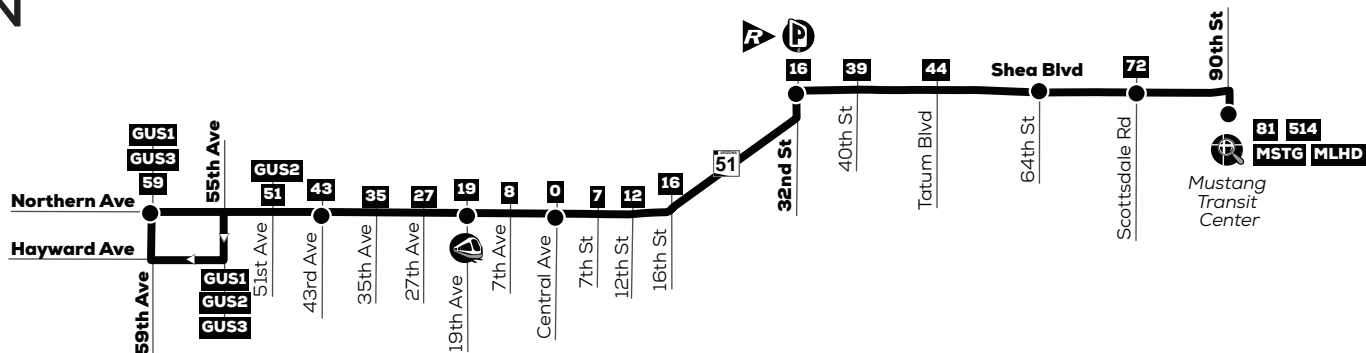

Route 80 – Northern Ave/Shea Blvd

P Park-and-Ride
 Shea Blvd/SR 51 Dreamy Draw Park-and-Ride, SW corner of SR 51 and Shea Blvd
 Estacionamiento Shea Blvd/SR 51 Dreamy Draw, esquina suroeste de autopista SR 51 y Shea Blvd

See fold-out map for routes serving this area.
 Vea el mapa desplegable para las rutas que sirven esta área.

Monday-Friday Eastbound Lunes a Viernes, Rumbo al este

59TH AVE & NORTHERN AVE	43RD AVE & NORTHERN AVE	19TH AVE & NORTHERN AVE	CENTRAL AVE & NORTHERN AVE	32ND ST & SHEA BLVD	64TH ST & SHEA BLVD	SHEA BLVD & SCOTTSDALE RD	MUSTANG TRANSIT CENTER
	4:00	4:11	4:15	4:27	4:38		
	4:30	4:41	4:45	4:57	5:08		
4:53	5:00	5:11	5:15	5:27	5:38	5:42	5:50
5:23	5:30	5:41	5:45	5:57	6:08	6:12	6:20
5:49	5:56	6:10	6:15	6:27	6:38	6:42	6:50
6:16	6:24	6:40	6:45	6:57	7:08	7:12	7:20
6:46	6:54	7:10	7:15	7:27	7:38	7:42	7:50
7:16	7:24	7:40	7:45	7:57	8:08	8:12	8:20
7:46	7:54	8:10	8:15	8:27	8:38	8:42	8:50
8:16	8:24	8:40	8:45	8:57	9:08	9:12	9:20
8:48	8:56	9:10	9:15	9:27	9:38	9:42	9:50
9:19	9:27	9:40	9:45	9:57	10:08	10:12	10:20
9:49	9:57	10:10	10:15	10:27	10:38	10:42	10:50
10:19	10:27	10:40	10:45	10:57	11:08	11:12	11:20
10:49	10:57	11:10	11:15	11:27	11:38	11:42	11:50
11:19	11:27	11:40	11:45	11:57	12:08	12:12	12:20
11:49	11:57	12:10	12:15	12:27	12:38	12:42	12:50
12:19	12:27	12:40	12:45	12:57	1:08	1:12	1:23
12:49	12:57	1:10	1:15	1:27	1:38	1:42	1:53
1:18	1:27	1:40	1:45	1:57	2:08	2:12	2:23
1:48	1:57	2:10	2:15	2:27	2:38	2:42	2:53
2:18	2:27	2:40	2:45	2:57	3:08	3:12	3:23
2:48	2:57	3:10	3:15	3:27	3:38	3:42	3:53
3:18	3:27	3:40	3:45	3:57	4:08	4:12	4:23