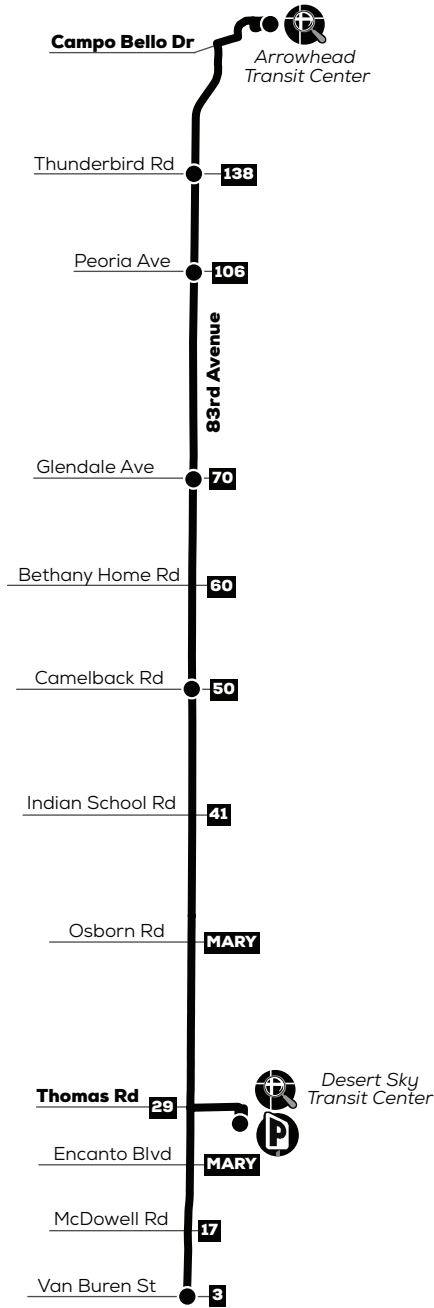

Route 83 – 83rd Ave

 **Park-and-Ride**
 Desert Sky Transit Center, SE corner of Thomas Rd and 79th Ave
 Estacionamiento Desert Sky, esquina sureste de Thomas Rd y 79th Ave

 See fold-out map for routes serving this area.
 Vea el mapa desplegable para las rutas que sirven esta área.

Route 83 – 83rd Ave

Monday-Friday Northbound Lunes a Viernes, Rumbo al norte

83RD AVE & VAN BUREN ST	DESERT SKY TC	83RD AVE & CAMELBACK RD	83RD AVE & GLENDALE AVE	83RD AVE & PEORIA AVE	83RD AVE & THUNDERBIRD RD	ARROWHEAD TC
4:07	4:17	4:26				
4:37	4:47	4:56	5:02	5:13	5:19	5:29
5:07	5:17	5:26	5:32	5:43	5:49	5:59
5:37	5:47	5:56	6:02	6:13	6:19	6:29
6:07	6:17	6:26	6:32	6:43	6:49	6:59
6:37	6:47	6:56	7:02	7:13	7:19	7:30
7:06	7:17	7:26	7:32	7:43	7:49	8:00
7:36	7:47	7:56	8:02	8:13	8:19	8:30
8:06	8:17	8:26	8:32	8:44	8:50	9:01
8:36	8:47	8:56	9:02	9:14	9:20	9:31
9:06	9:17	9:26	9:32	9:44	9:50	10:01
9:36	9:47	9:57	10:03	10:15	10:21	10:32
10:06	10:17	10:27	10:33	10:45	10:51	11:02
10:36	10:47	10:57	11:03	11:15	11:21	11:32
11:06	11:17	11:27	11:33	11:45	11:51	12:02
11:36	11:47	11:57	12:03	12:15	12:21	12:32
12:06	12:17	12:27	12:33	12:45	12:51	1:02
12:36	12:47	12:57	1:03	1:15	1:21	1:32
1:06	1:17	1:27	1:33	1:45	1:51	2:02
1:36	1:47	1:57	2:03	2:15	2:21	2:33
2:06	2:17	2:27	2:33	2:45	2:51	3:03
2:36	2:47	2:57	3:03	3:15	3:21	3:33
3:06	3:17	3:27	3:33	3:46	3:52	4:04
3:35	3:47	3:57	4:03	4:16	4:22	4:34
4:05	4:17	4:27	4:33	4:46	4:52	5:04
4:35	4:47	4:57	5:03	5:16	5:22	5:34
5:05	5:17	5:27	5:33	5:46	5:52	6:04
5:35	5:47	5:57	6:03	6:16	6:22	6:34
6:05	6:17	6:27	6:33	6:46	6:52	7:03
6:35	6:47	6:57	7:03	7:14	7:20	7:30
7:06	7:17	7:25	7:31	7:42	7:48	7:58
7:36	7:47	7:55	8:01	8:12	8:18	8:28
8:06	8:17	8:25	8:31	8:42	8:48	8:58
8:36	8:47	8:55	9:01	9:12	9:18	9:28
9:06	9:17	9:25	9:31	9:42	9:48	9:58
9:37	9:47	9:55	10:01	10:12	10:18	10:28
10:07	10:17	10:25				
10:37	10:47	10:55				
11:07	11:17	11:25				
11:37	11:47	11:55				
12:07	12:17	12:25				
F12:37	12:47	12:55				
F1:07	1:17	1:25				
F1:37	1:47	1:55				
F2:07	2:17	2:25				