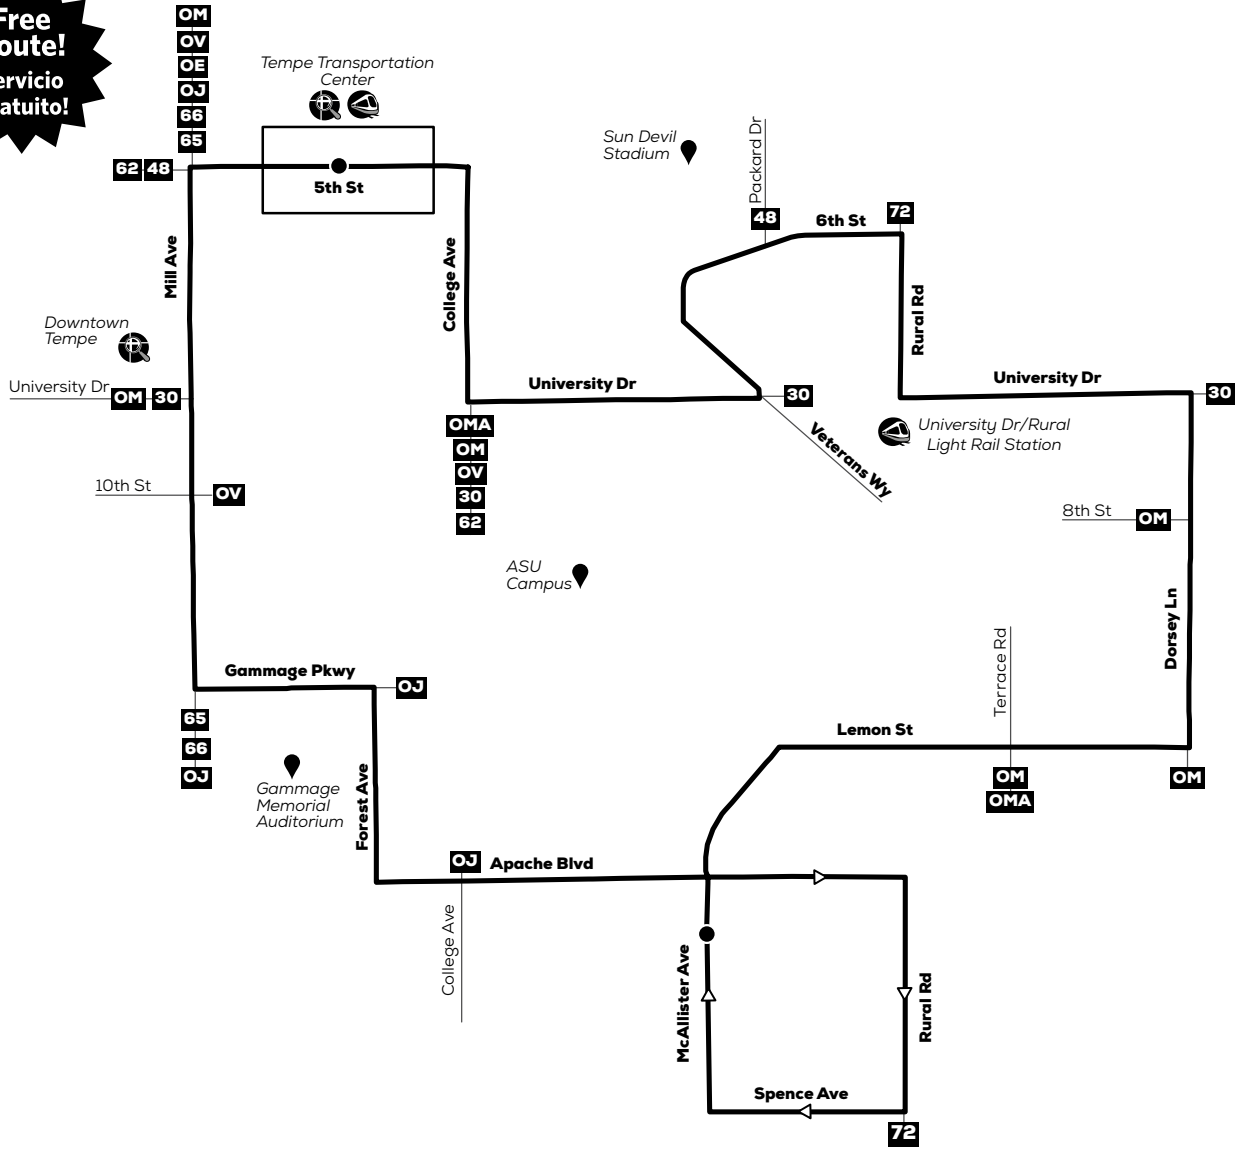

Tempe – FLASH (effective May 7)

FLASH
Tempe's free local area shuttle service connecting ASU and downtown Tempe on weekdays.

Regular Hours: Monday-Friday: 7 a.m. to 10 p.m., approximately every 12 minutes. Every 15 minutes after 6 p.m.

FLASH Limited Service (ASU semester breaks) Hours: Monday-Friday: 7 a.m. to 6 p.m. every 15 minutes

FLASH
El servicio gratuito de enlace local de Tempe conectando el centro de Tempe y Arizona State University circula entre semana.

Horario Regular: Lunes-viernes de 7 a.m. a 10 p.m. aproximadamente cada 12 minutos. Despues de las 6 p.m., circulará cada 15 minutos.

Horario de FLASH servicio limitado (Vacaciones entre semestres de ASU): Lunes-viernes de 7 a.m. a 6 p.m. cada 15 minutos.